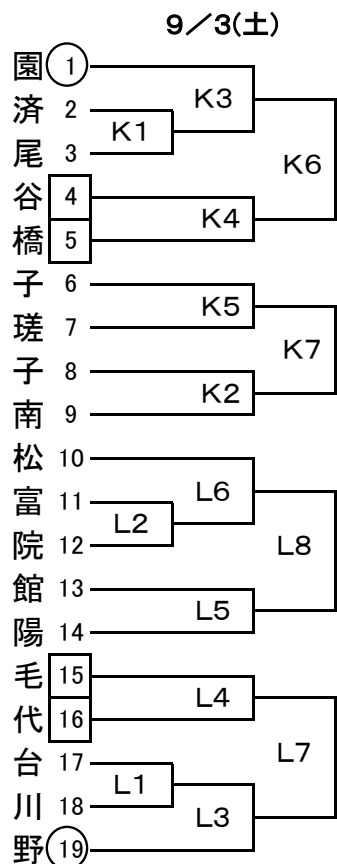

平成28年度千葉県高等学校一年生バレーボール大会
女子組合せ

Aブロック

敬愛学園
千葉経
松ヶ馬女
鎌戸二葉女
松不匝千柏若
船橋中央東松市八和小
北学向稲
豊学向稲
府台川野

9/4(日)

会場
K/L 松戸向陽高校
M/N 流山南高校
O/P 市立松戸高校
○印は第1試合のラインズマン
□印は第2試合のラインズマン

9/3(土)

Bブロック

市立船橋
千葉商業
県立船橋
長生
東京学館浦安
磯戸六野四東千国白柏富千千葉茂昭
野田中央道
街大望洋北子井陵里西北陽院
六中央道
望洋北子井陵里西北陽院

9/4(日)

会場
Q/R 柏陵高校
S/T 沼南高柳高校
U/V 市立柏高校
○印は第1試合のラインズマン
□印は第2試合のラインズマン

9/3(土)

※ 試合結果について、各会場への問い合わせはご遠慮ください。
※ 試合結果速報は、下記のサイトにてご覧ください。
PCサイト www.chiba-hs-volleyball.com
携帯サイト <http://chiba-hs-volleyball.com/mobile/i.htm>

携帯二次元バーコード