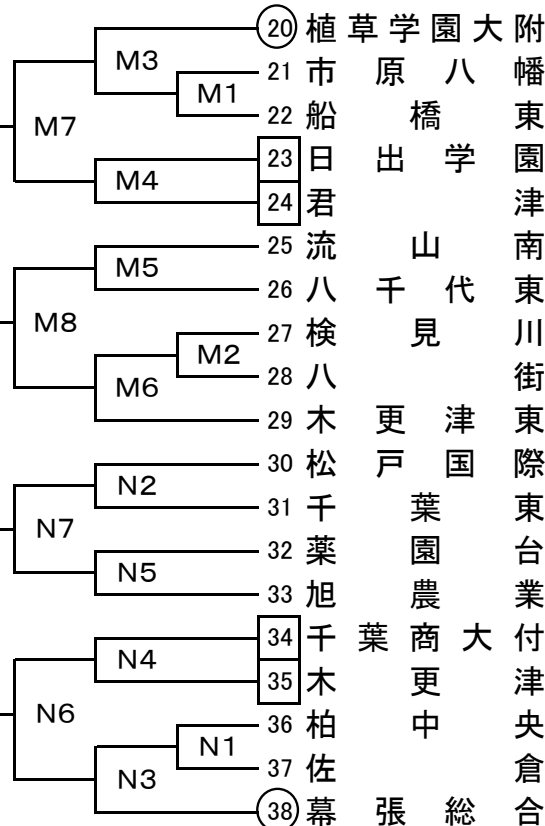

平成28年度千葉県高等学校一年生バレーボール大会
女子組合せ

Aブロック

敬愛学園
千葉経
松ヶ馬女
鎌戸二葉女
松不匝千柏若
船橋中央東松市八和小
北学向稲
豊学向稲
府台川野

9/4(日)

会場
K/L 松戸向陽高校
M/N 流山南高校
O/P 市立松戸高校
○印は第1試合のラインズマン
□印は第2試合のラインズマン

9/3(土)

Bブロック

市立船橋
千葉商業
県立船橋
長生
東京学館浦安
磯戸六野四東千国白柏富千千葉茂昭
野田中央道
街大望洋北子井陵里西北陽院
六中央道
望洋北子井陵里西北陽院

9/4(日)

会場
Q/R 柏陵高校
S/T 沼南高柳高校
U/V 市立柏高校
○印は第1試合のラインズマン
□印は第2試合のラインズマン

9/3(土)

※ 試合結果について、各会場への問い合わせはご遠慮ください。
※ 試合結果速報は、下記のサイトにてご覧ください。
PCサイト www.chiba-hs-volleyball.com
携帯サイト <http://chiba-hs-volleyball.com/mobile/i.htm>

携帯二次元バーコード