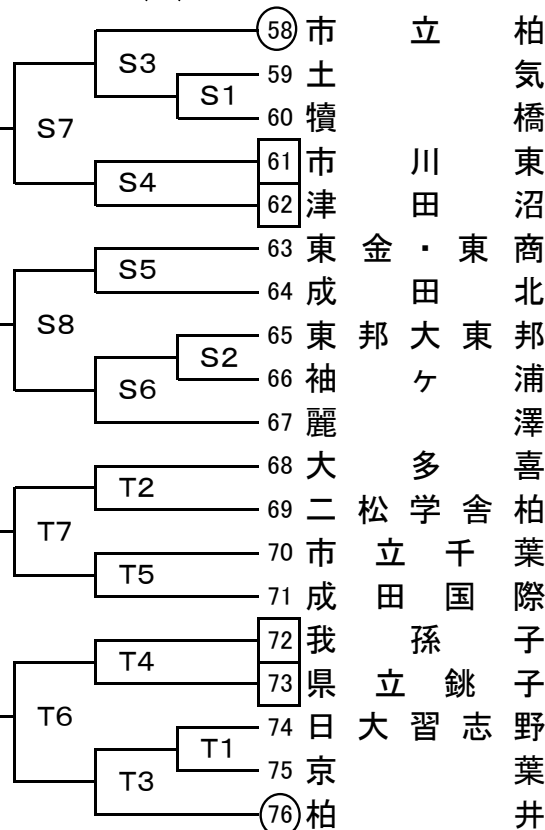

平成28年度千葉県高等学校一年生バレーボール大会
女子組合せ

Aブロック

敬愛学園
千葉経
松ヶ馬女
鎌戸二葉女
松不匝千柏若
船橋中央東松市八和小
北学向稲
豊学向稲
府台川野

9/4(日)

会場
K/L 松戸向陽高校
M/N 流山南高校
O/P 市立松戸高校
○印は第1試合のラインズマン
□印は第2試合のラインズマン

9/3(土)

Bブロック

市立船橋
千葉商業
県立船橋
長生
東京学館浦安
磯戸六野四東千国白柏富千千葉茂昭
野田中央道
街大望洋北子井陵里西北陽院
六中央道
望洋北子井陵里西北陽院

9/4(日)

会場
Q/R 柏陵高校
S/T 沼南高柳高校
U/V 市立柏高校
○印は第1試合のラインズマン
□印は第2試合のラインズマン

9/3(土)

※ 試合結果について、各会場への問い合わせはご遠慮ください。
※ 試合結果速報は、下記のサイトにてご覧ください。
PCサイト www.chiba-hs-volleyball.com
携帯サイト <http://chiba-hs-volleyball.com/mobile/i.htm>

携帯二次元バーコード