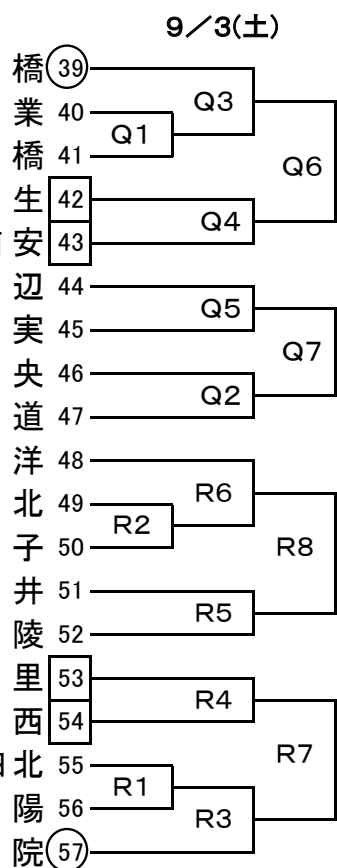

平成28年度千葉県高等学校一年生バレーボール大会
女子組合せ

Aブロック

敬愛学園
千葉経
松ヶ馬女
鎌戸二葉女
松不匝千柏若
船橋中央東松市八和小
北学向稲
豊学向稲
府台川野

9/4(日)

会場
K/L 松戸向陽高校
M/N 流山南高校
O/P 市立松戸高校
○印は第1試合のラインズマン
□印は第2試合のラインズマン

9/3(土)

Bブロック

市立船橋
千葉商業
県立船橋
長生
東京学館浦安
磯戸六野四東千国白柏富千千葉茂昭
野田中央道
街大望洋北子井陵里西北陽院
六中央道
望洋北子井陵里西北陽院

9/4(日)

会場
Q/R 柏陵高校
S/T 沼南高柳高校
U/V 市立柏高校
○印は第1試合のラインズマン
□印は第2試合のラインズマン

9/3(土)

※ 試合結果について、各会場への問い合わせはご遠慮ください。
※ 試合結果速報は、下記のサイトにてご覧ください。
PCサイト www.chiba-hs-volleyball.com
携帯サイト <http://chiba-hs-volleyball.com/mobile/i.htm>

携帯二次元バーコード