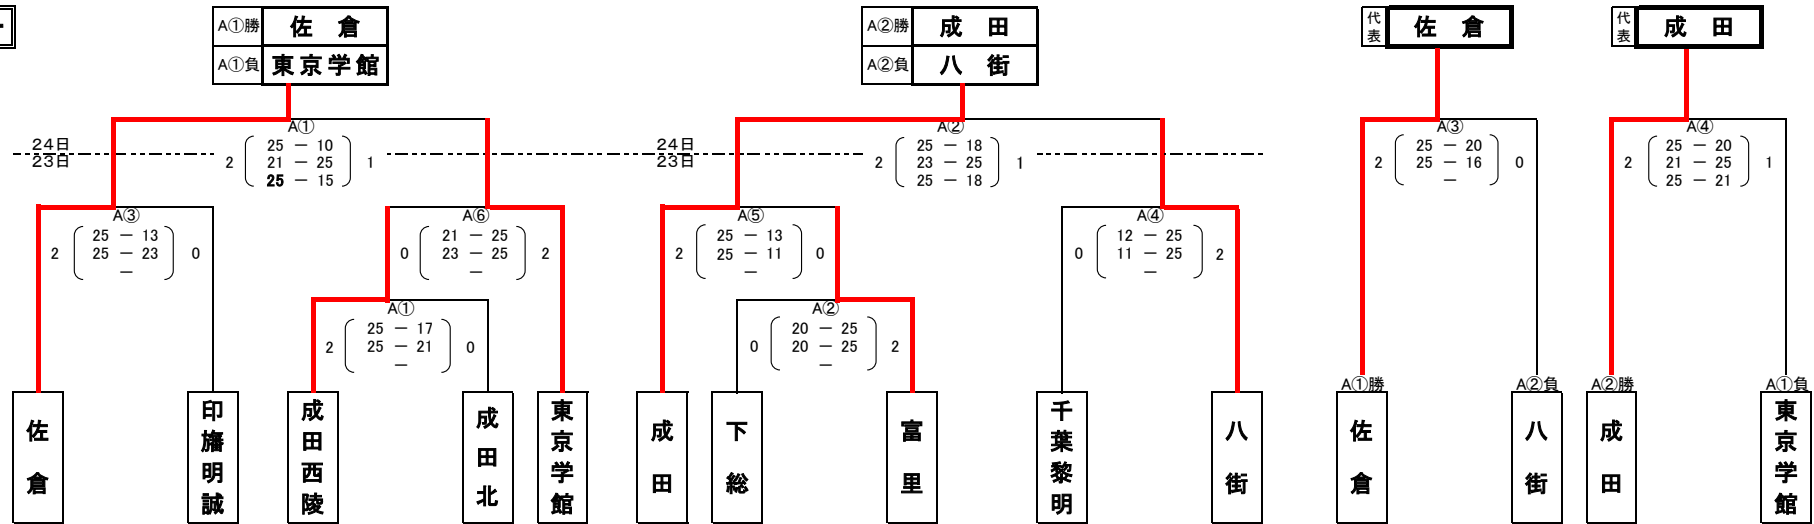

平成28年度 関東高等学校バレーボール大会 千葉県第5地区予選会 <結果>

期 日 : 平成28年4月23日(土)・24日(日)

会 場 : <男子>両日:八街高等学校(Aコート) <女子>1日目:佐倉東高等学校(C・Dコート) 2日目:八街高等学校(Bコート)

男子

女子

<代表チーム> 男子 : 千葉県立佐倉高等学校
成田高等学校

女子 : 千葉県立成田北高等学校
千葉県立富里高等学校