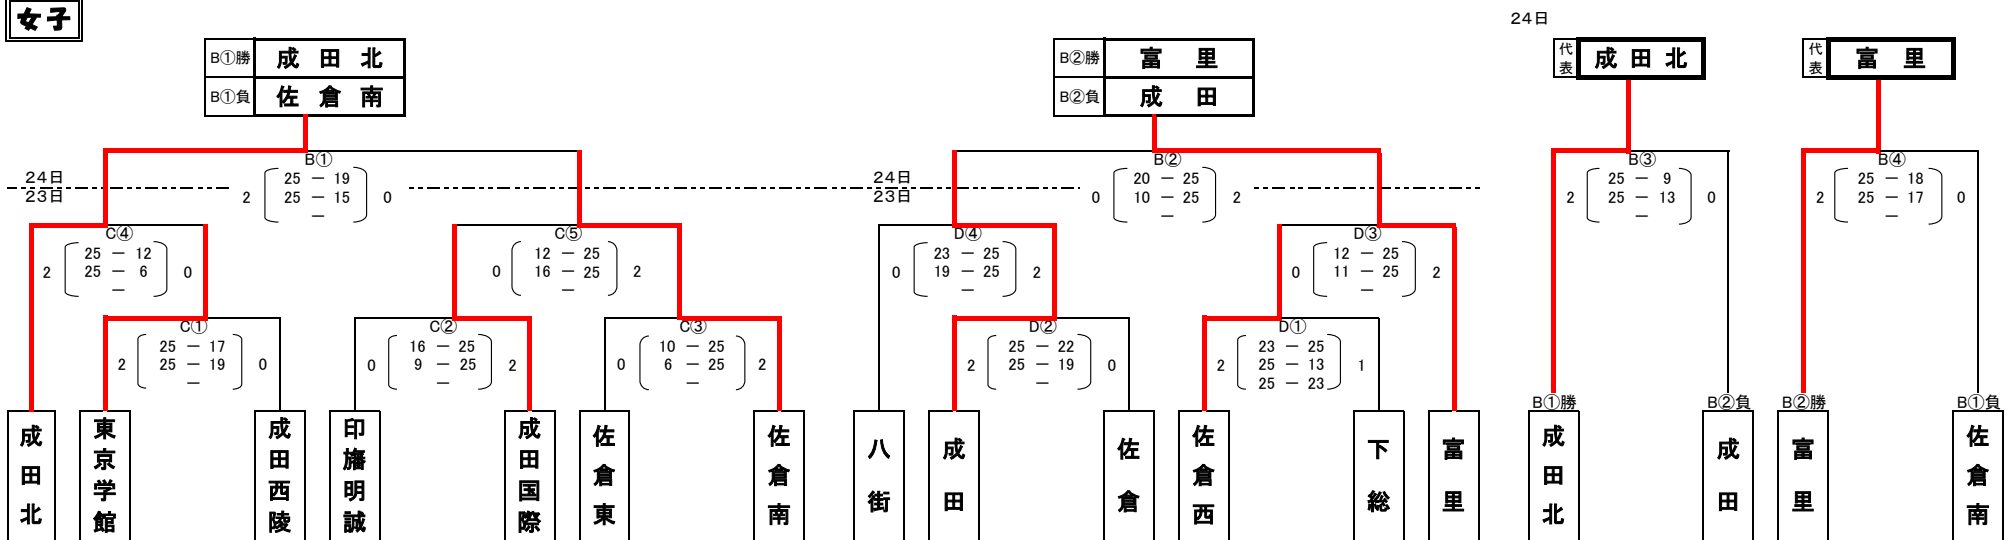

平成28年度 関東高等学校バレーボール大会 千葉県第5地区予選会 <結果>

期 日 : 平成28年4月23日(土)・24日(日)

会 場 : <男子>両日:八街高等学校(Aコート) <女子>1日目:佐倉東高等学校(C・Dコート) 2日目:八街高等学校(Bコート)

男子

女子

<代表チーム> 男子 : 千葉県立佐倉高等学校
成田高等学校

女子 : 千葉県立成田北高等学校
千葉県立富里高等学校