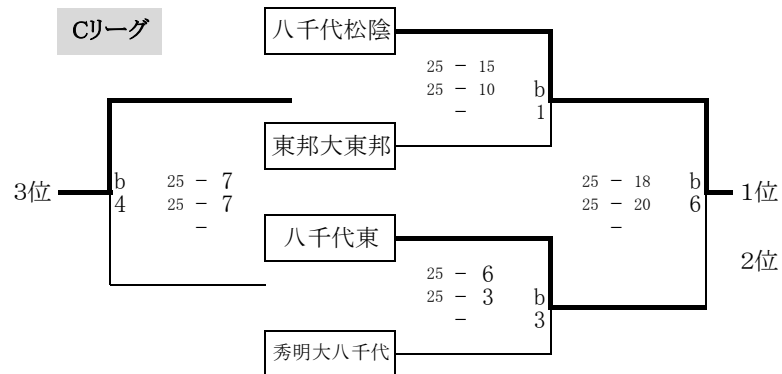

平成28年度 関東予選 第6地区大会 記録用紙 (女子)

平成28年4月23日(土)・24日(日) 会場:23日四街道北 24日 四街道高校

1日目 23日(土)

Aリーグ		Bリーグ		Cリーグ	
1	四街道	4	千葉敬愛	1	八千代松陰
2	津田沼	5	実籾	8	東邦大東邦
3	八千代	6	四街道北	9	八千代東
				10	秀明大八千代

Aリーグ	四街道	津田沼	八千代	順位
四街道	-	a1 25 - 5 25 - 10 -	a3 25 - 10 25 - 14 -	1位 2勝 0敗
津田沼	5 - 25 10 - 25 -	-	a5 25 - 27 17 - 25 -	3位 0勝 2敗
八千代	10 - 25 14 - 25 -	27 - 25 25 - 17 -	-	2位 1勝 1敗

Bリーグ	千葉敬愛	実籾	四街道北	順位
千葉敬愛	-	a2 25 - 16 25 - 19 -	a4 25 - 19 25 - 19 -	1位 2勝 0敗
実籾	16 - 25 19 - 25 -	-	a6 23 - 25 16 - 25 -	3位 0勝 2敗
四街道北	19 - 25 19 - 25 -	25 - 23 25 - 16 -	-	2位 1勝 1敗

2日目 24日(日)

1位代表決定リーグ