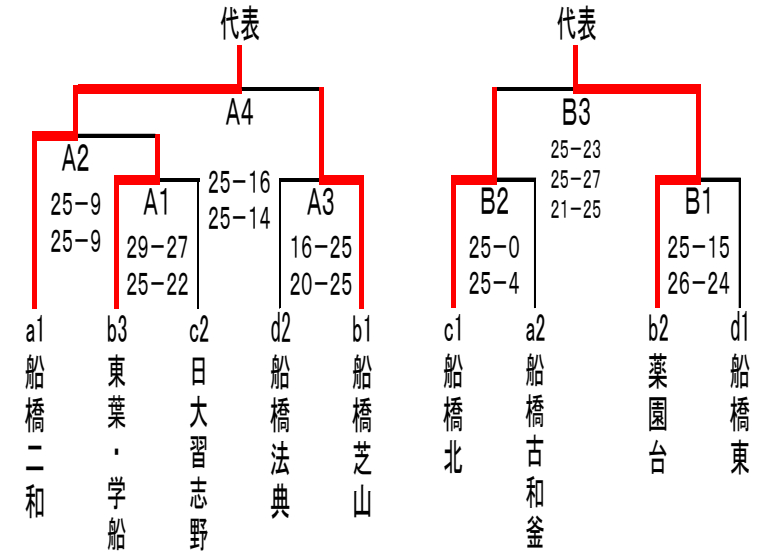

平成28年度 関東大会県予選第9地区予選会 結果 【女子】

1. 期日 平成28年 4月23日・24日

2. 会場 船橋芝山高校

◇1日目◇

aブロック

	1船橋二和	2船橋古和釜	3千葉日大一
1船橋二和		25-6 25-8	25-0 25-0
2船橋古和釜	×		25-0 25-0
3千葉日大一	×	×	

cブロック

	8鎌ヶ谷	9日大習志野	10船橋北
8鎌ヶ谷		×	×
9日大習志野	17-25 25-19 25-17		×
10船橋北	25-17 27-25	25-19 25-15	

bブロック

dブロック

	11船橋法典	12船橋啓明	13船橋東
11船橋法典		25-12 25-23	×
12船橋啓明	×		×
13船橋東	25-16 29-27	25-2 25-11	

◇2日目◇

地区推薦校	市立船橋
地区代表校	船橋二和
	薬園台