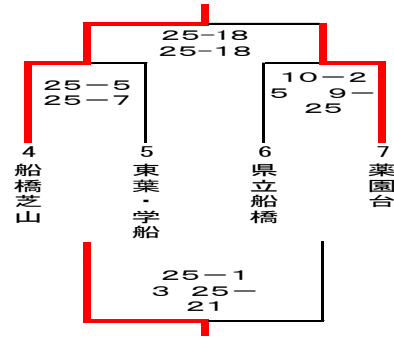

平成28年度 関東大会県予選第9地区予選会 結果 【女子】

1. 期日 平成28年 4月23日・24日

2. 会場 船橋芝山高校

◇1日目◇

aブロック

	1船橋二和	2船橋古和釜	3千葉日大一
1船橋二和		25-6 25-8	25-0 25-0
2船橋古和釜	×		25-0 25-0
3千葉日大一	×	×	

cブロック

	8鎌ヶ谷	9日大習志野	10船橋北
8鎌ヶ谷		×	×
9日大習志野	17-25 25-19 25-17		×
10船橋北	25-17 27-25	25-19 25-15	

bブロック

dブロック

	11船橋法典	12船橋啓明	13船橋東
11船橋法典		25-12 25-23	×
12船橋啓明	×		×
13船橋東	25-16 29-27	25-2 25-11	

◇2日目◇

地区推薦校	市立船橋
地区代表校	船橋二和
	薬園台