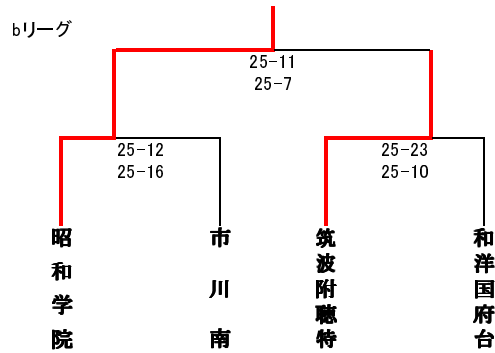

# 平成28年度関東予選バレーボール大会第10地区予選会 (女子)

日時：4月23日(土)、24日(日)

会場：市川高等学校

開場：8時30分

試合開始：9時30分

総務 木全 競技 雲越 審判 原田 記録 牧

9:00~9:10 第2試合コート優先

9:10~9:20 第1試合コート優先

9:20~9:25 第1試合のみ使用可

9:25~9:30 コート整備

※連続試合は15分あける

※朝の練習は第2試合までのチームのみ

※第1試合は第3試合のチーム、それ以降は負けたチームで審判を行う

1日目

2日目

1、2試合間 - 10分

2、3試合間 - 15分

3、4試合間 - 30分

※第1試合は第2試合のチームが審判を行う

第4試合は第1、2試合の負けチームが

審判を行う

代表: