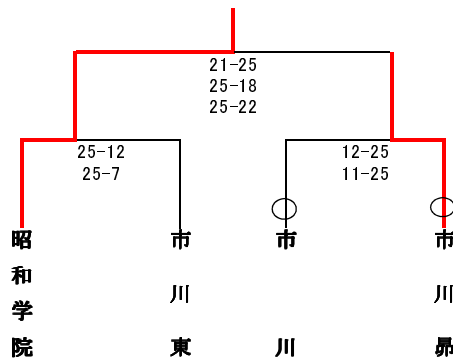

9:20~9:25 第1試合のみ使用可

9:25~9:30 コート整備

※連続試合は15分あける

※朝の練習は第2試合までのチームのみ

※第1試合は第3試合のチーム、それ以降は負けたチームで審判を行う

1日目

2日目

1、2試合間 - 10分

2、3試合間 - 15分

3、4試合間 - 30分

※第1試合は第2試合のチームが審判を行う

第4試合は第1、2試合の負けチームが

審判を行う

代表: