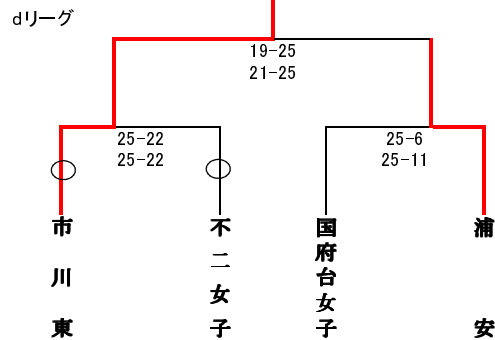

# 平成28年度関東予選バレーボール大会第10地区予選会 (女子)

日時：4月23日(土)、24日(日)

会場：市川高等学校

開場：8時30分

試合開始：9時30分

総務 木全 競技 雲越 審判 原田 記録 牧

9:00~9:10 第2試合コート優先

9:10~9:20 第1試合コート優先

9:20~9:25 第1試合のみ使用可

9:25~9:30 コート整備

※連続試合は15分あける

※朝の練習は第2試合までのチームのみ

※第1試合は第3試合のチーム、それ以降は負けたチームで審判を行う

1日目

2日目

1、2試合間 - 10分

2、3試合間 - 15分

3、4試合間 - 30分

※第1試合は第2試合のチームが審判を行う

第4試合は第1、2試合の負けチームが

審判を行う

代表: