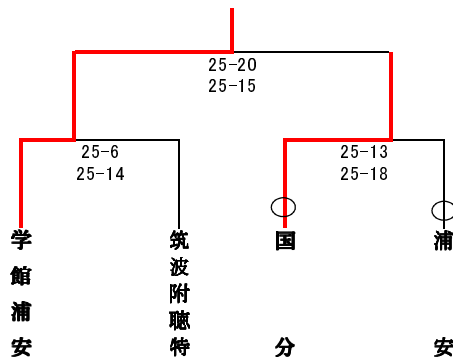

9:20~9:25 第1試合のみ使用可

9:25~9:30 コート整備

※連続試合は15分あける

※朝の練習は第2試合までのチームのみ

※第1試合は第3試合のチーム、それ以降は負けたチームで審判を行う

1日目

2日目

1、2試合間 - 10分

2、3試合間 - 15分

3、4試合間 - 30分

※第1試合は第2試合のチームが審判を行う

第4試合は第1、2試合の負けチームが

審判を行う

代表: