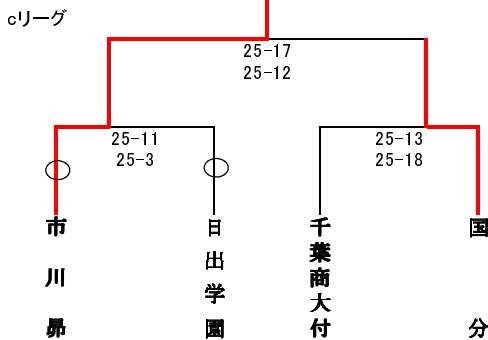

9:20~9:25 第1試合のみ使用可

9:25~9:30 コート整備

※連続試合は15分あける

※朝の練習は第2試合までのチームのみ

※第1試合は第3試合のチーム、それ以降は負けたチームで審判を行う

1日目

2日目

1、2試合間 - 10分

2、3試合間 - 15分

3、4試合間 - 30分

※第1試合は第2試合のチームが審判を行う

第4試合は第1、2試合の負けチームが

審判を行う

代表: