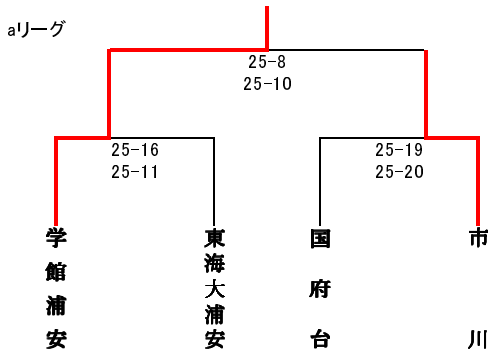

# 平成28年度関東予選バレーボール大会第10地区予選会 (女子)

日時：4月23日(土)、24日(日)

会場：市川高等学校

開場：8時30分

試合開始：9時30分

総務 木全 競技 雲越 審判 原田 記録 牧

9:00~9:10 第2試合コート優先

9:10~9:20 第1試合コート優先

9:20~9:25 第1試合のみ使用可

9:25~9:30 コート整備

※連続試合は15分あける

※朝の練習は第2試合までのチームのみ

※第1試合は第3試合のチーム、それ以降は負けたチームで審判を行う

1日目

2日目

1、2試合間 - 10分

2、3試合間 - 15分

3、4試合間 - 30分

※第1試合は第2試合のチームが審判を行う

第4試合は第1、2試合の負けチームが

審判を行う

代表: