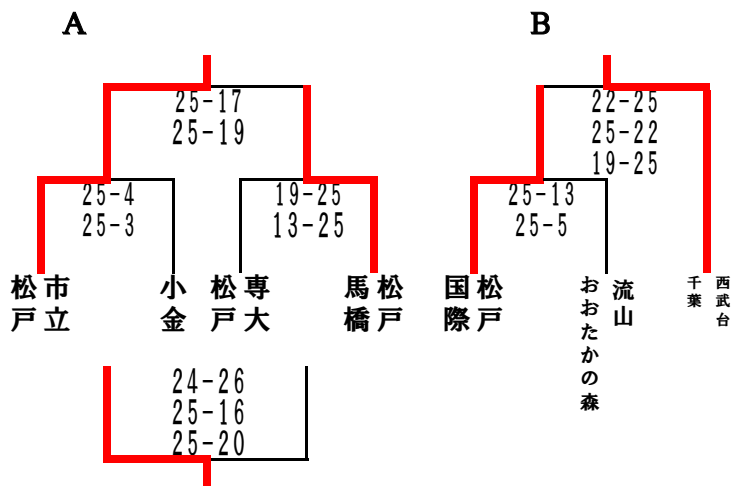

平成28年度関東高等学校高等学校バレーボール大会千葉県予選 11地区予選会

1. 期 日 平成28年4月23日(土)、24日(日)
8時30分開館 9時30分競技開始

2. 会 場 4月23日(土) 松戸国際高校 体育館
4月24日(日) 松戸国際高校 体育館

1日目

2日目

代表チーム: 市立松戸、松戸馬橋