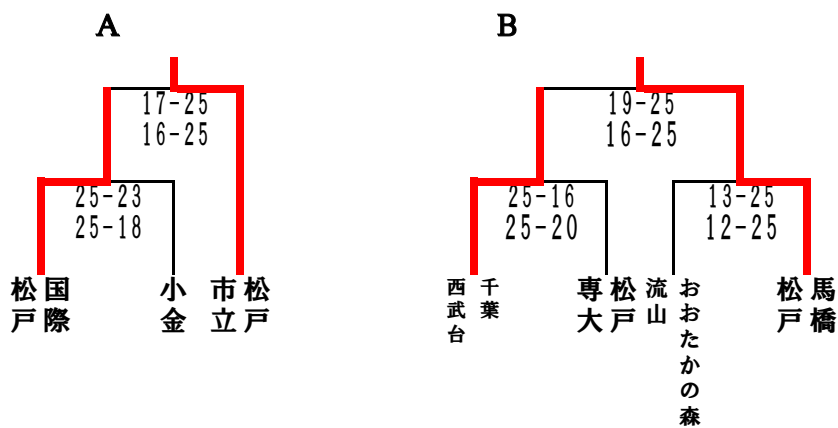

平成28年度関東高等学校高等学校バレーボール大会千葉県予選 11地区予選会

1. 期 日 平成28年4月23日(土)、24日(日)
8時30分開館 9時30分競技開始

2. 会 場 4月23日(土) 松戸国際高校 体育館
4月24日(日) 松戸国際高校 体育館

1日目

2日目

代表チーム: 市立松戸、松戸馬橋