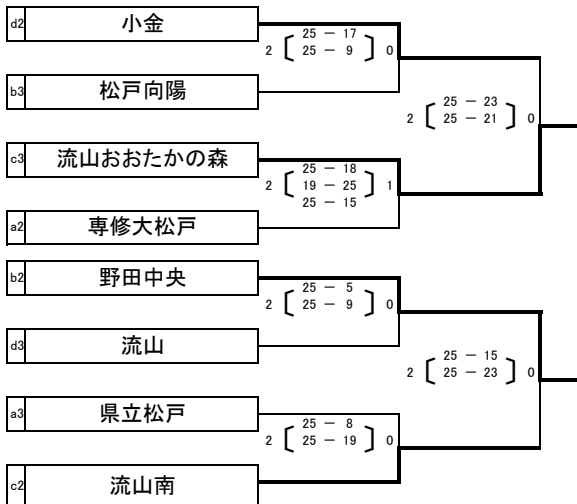

平成28年度 関東高等学校バレーボール大会 千葉県予選会
第11地区予選【女子】結果

○期日:平成28年4月23日(土)・24(日) 8:30開館 9:30競技開始
○会場:千葉県立野田中央高等学校

1日目

○4グループの1位のチームが決勝リーグに出場する。

aグループ

	市立松戸	県立松戸	専修大松戸	順位
市立松戸	-	2 [25 - 10 / 25 - 6] 0	2 [25 - 12 / 25 - 14] 0	1
県立松戸	0 [10 - 25 / 6 - 25] 2	-	0 [10 - 25 / 16 - 25] 2	3
専修大松戸	0 [12 - 25 / 14 - 25] 2	2 [25 - 10 / 25 - 16] 0	-	2

cグループ

	松戸馬橋	おおたかの森	流山南	順位
松戸馬橋	-	2 [25 - 16 / 25 - 17] 0	2 [19 - 25 / 25 - 19 / 25 - 22] 1	1
おおたかの森	0 [16 - 25 / 17 - 25] 2	-	1 [25 - 21 / 13 - 25 / 14 - 25] 2	3
流山南	1 [25 - 19 / 19 - 25 / 22 - 25] 2	2 [21 - 25 / 25 - 13 / 25 - 14] 1	-	2

bグループ

	松戸六実	松戸向陽	野田中央	順位
松戸六実	-	2 [25 - 9 / 25 - 12] 0	2 [19 - 25 / 25 - 16 / 25 - 4] 1	1
松戸向陽	0 [9 - 25 / 12 - 25] 2	-	1 [25 - 20 / 17 - 25 / 24 - 26] 2	3
野田中央	1 [25 - 19 / 16 - 25 / 4 - 25] 2	2 [20 - 25 / 25 - 17 / 26 - 24] 1	-	2

dグループ

	松戸国際	流山	小金	順位
松戸国際	-	2 [25 - 5 / 25 - 4] 0	2 [25 - 19 / 25 - 12] 0	1
流山	0 [5 - 25 / 4 - 25] 2	-	0 [8 - 25 / 11 - 25] 2	3
小金	0 [19 - 25 / 12 - 25] 2	2 [25 - 8 / 25 - 11] 0	-	2

2日目

○4チームでリーグ戦を行い、上位2チームが県大会に出場する。
○2・3位の8チームで総体予選のシード決めを行う。

決勝リーグ

	市立松戸	松戸六実	松戸馬橋	松戸国際	勝敗	順位
市立松戸	-	2 [18 - 25 / 28 - 26 / 26 - 24] 1	2 [25 - 7 / 25 - 9] 0	2 [25 - 13 / 25 - 19] 0	3勝0敗	1
松戸六実	1 [25 - 18 / 26 - 28 / 24 - 26] 2	-	2 [25 - 15 / 18 - 25 / 25 - 17] 1	2 [25 - 11 / 15 - 25 / 25 - 20] 1	2勝1敗	2
松戸馬橋	0 [7 - 25 / 9 - 25] 2	1 [15 - 25 / 25 - 18 / 17 - 25] 2	-	1 [25 - 22 / 15 - 25 / 25 - 27] 2	0勝3敗	4
松戸国際	0 [13 - 25 / 19 - 25] 2	1 [11 - 25 / 25 - 15 / 20 - 25] 2	2 [22 - 25 / 25 - 15 / 27 - 25] 1	-	1勝2敗	3

シード決め

【県大会出場】

代表	市立松戸
代表	松戸六実