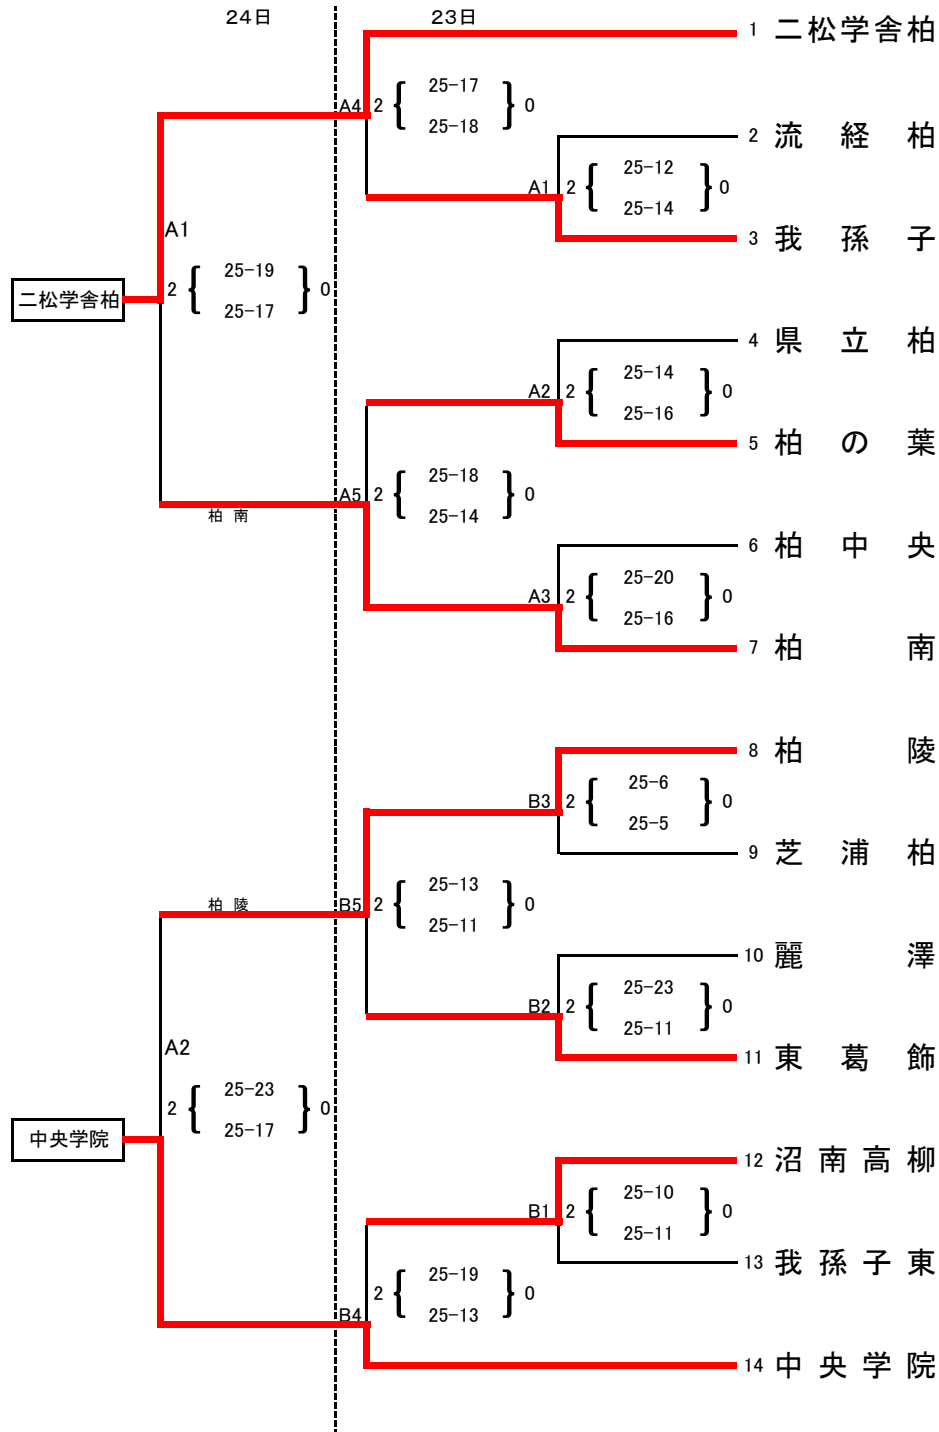

平成28年度 千葉県高体連バレーボール専門部 第12地区 関東大会地区予選結果 (女子)

期日:平成28年4月23日(土)~24日(日)

会場:23日:柏の葉高校 24日:柏南高校 (開場 8:30 試合開始 9:30)

◎予選トーナメント(23日、24日)

◎代表決定戦(24日)

推薦出場:市立柏(新人大会ベスト8)

地区代表:二松学舎柏、中央学院

棄権チーム:沼南

未登録:日体柏、我孫子二階堂