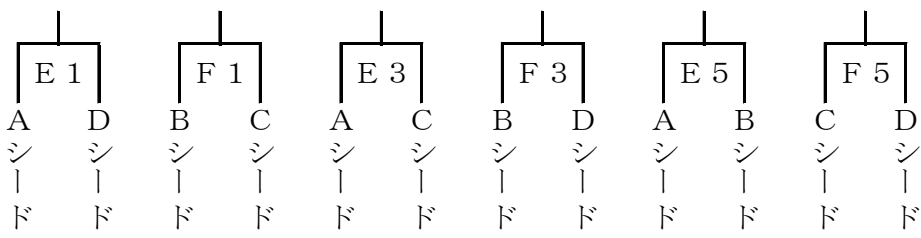

平成28年度 関東高等学校バレーボール大会千葉県予選会

男子

開館 8:30 試合開始 9:30

※ 試合結果について、各会場への問い合わせはご遠慮ください。
 ※ 試合結果速報は、下記のサイトにてご覧ください。
 PCサイト www.chiba-hs-volleyball.com
 携帯サイト <http://chiba-hs-volleyball.com/mobile/i.htm>