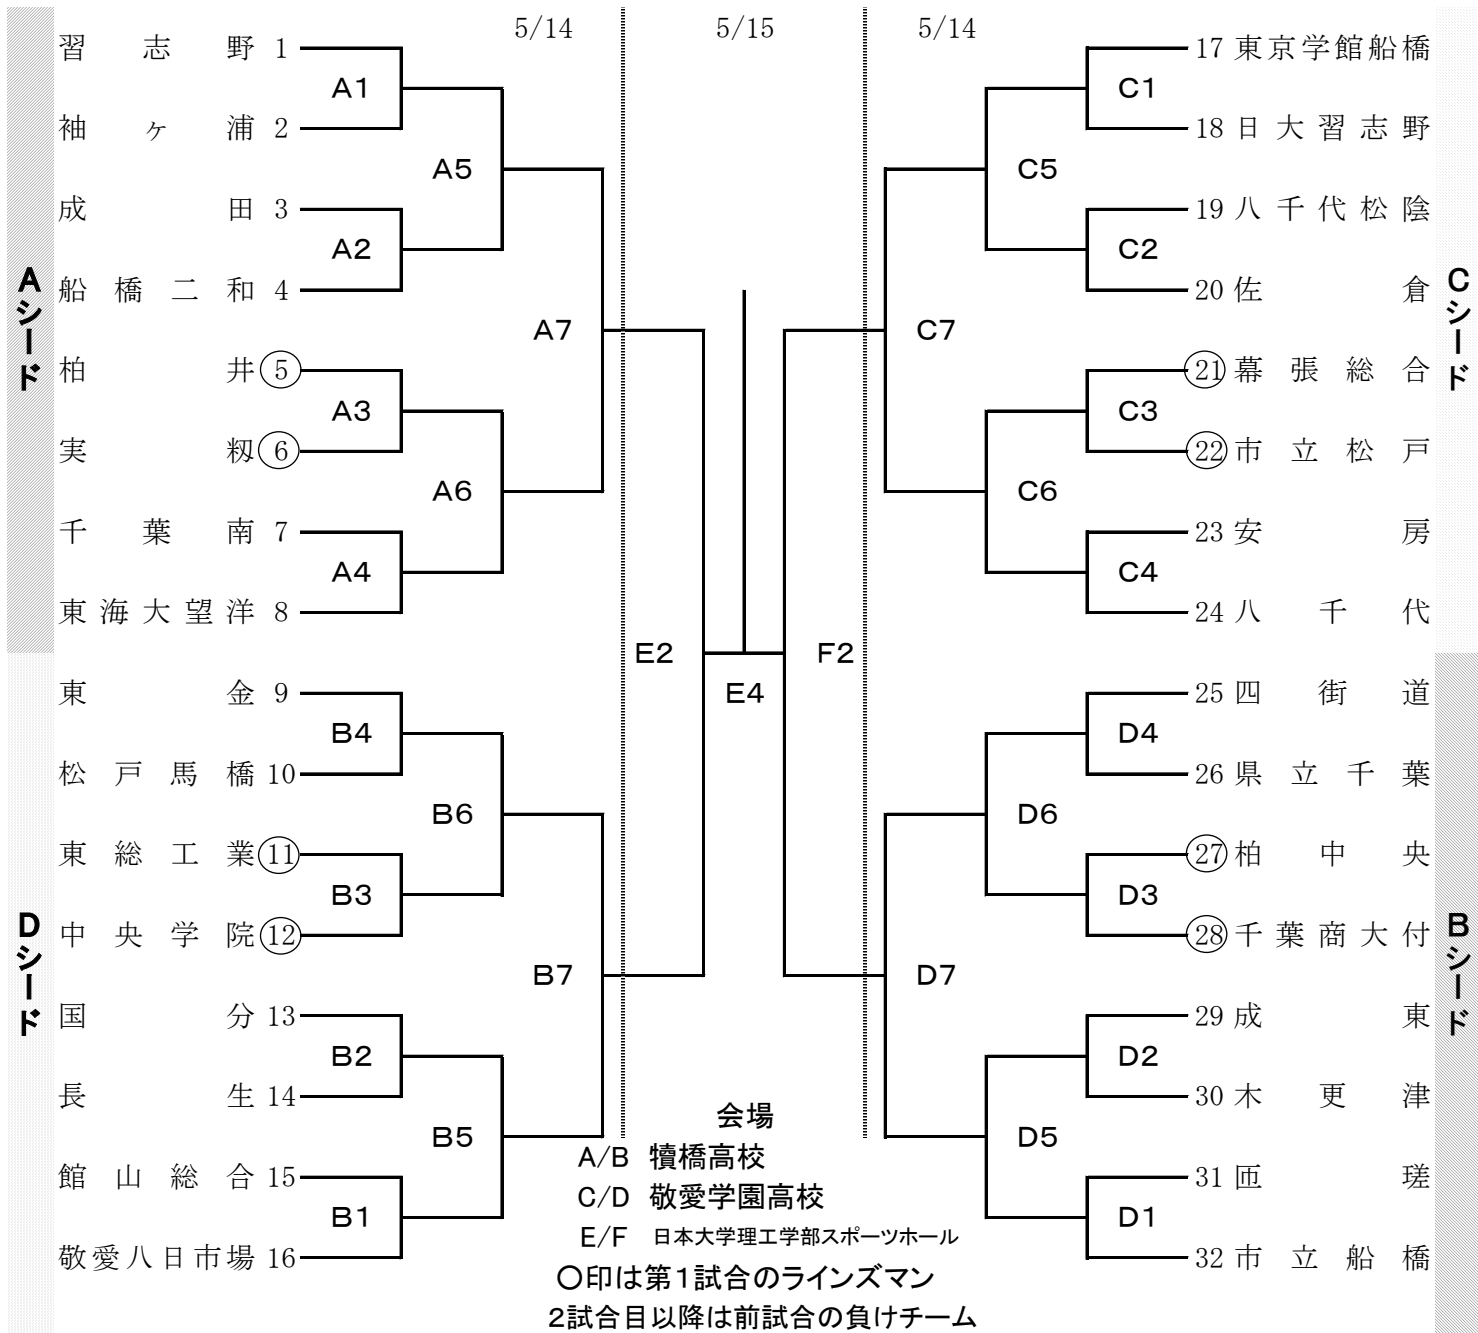

平成28年度 関東高等学校バレーボール大会千葉県予選会

男子

開館 8:30 試合開始 9:30

※ 試合結果について、各会場への問い合わせはご遠慮ください。
 ※ 試合結果速報は、下記のサイトにてご覧ください。
 PCサイト www.chiba-hs-volleyball.com
 携帯サイト <http://chiba-hs-volleyball.com/mobile/i.htm>