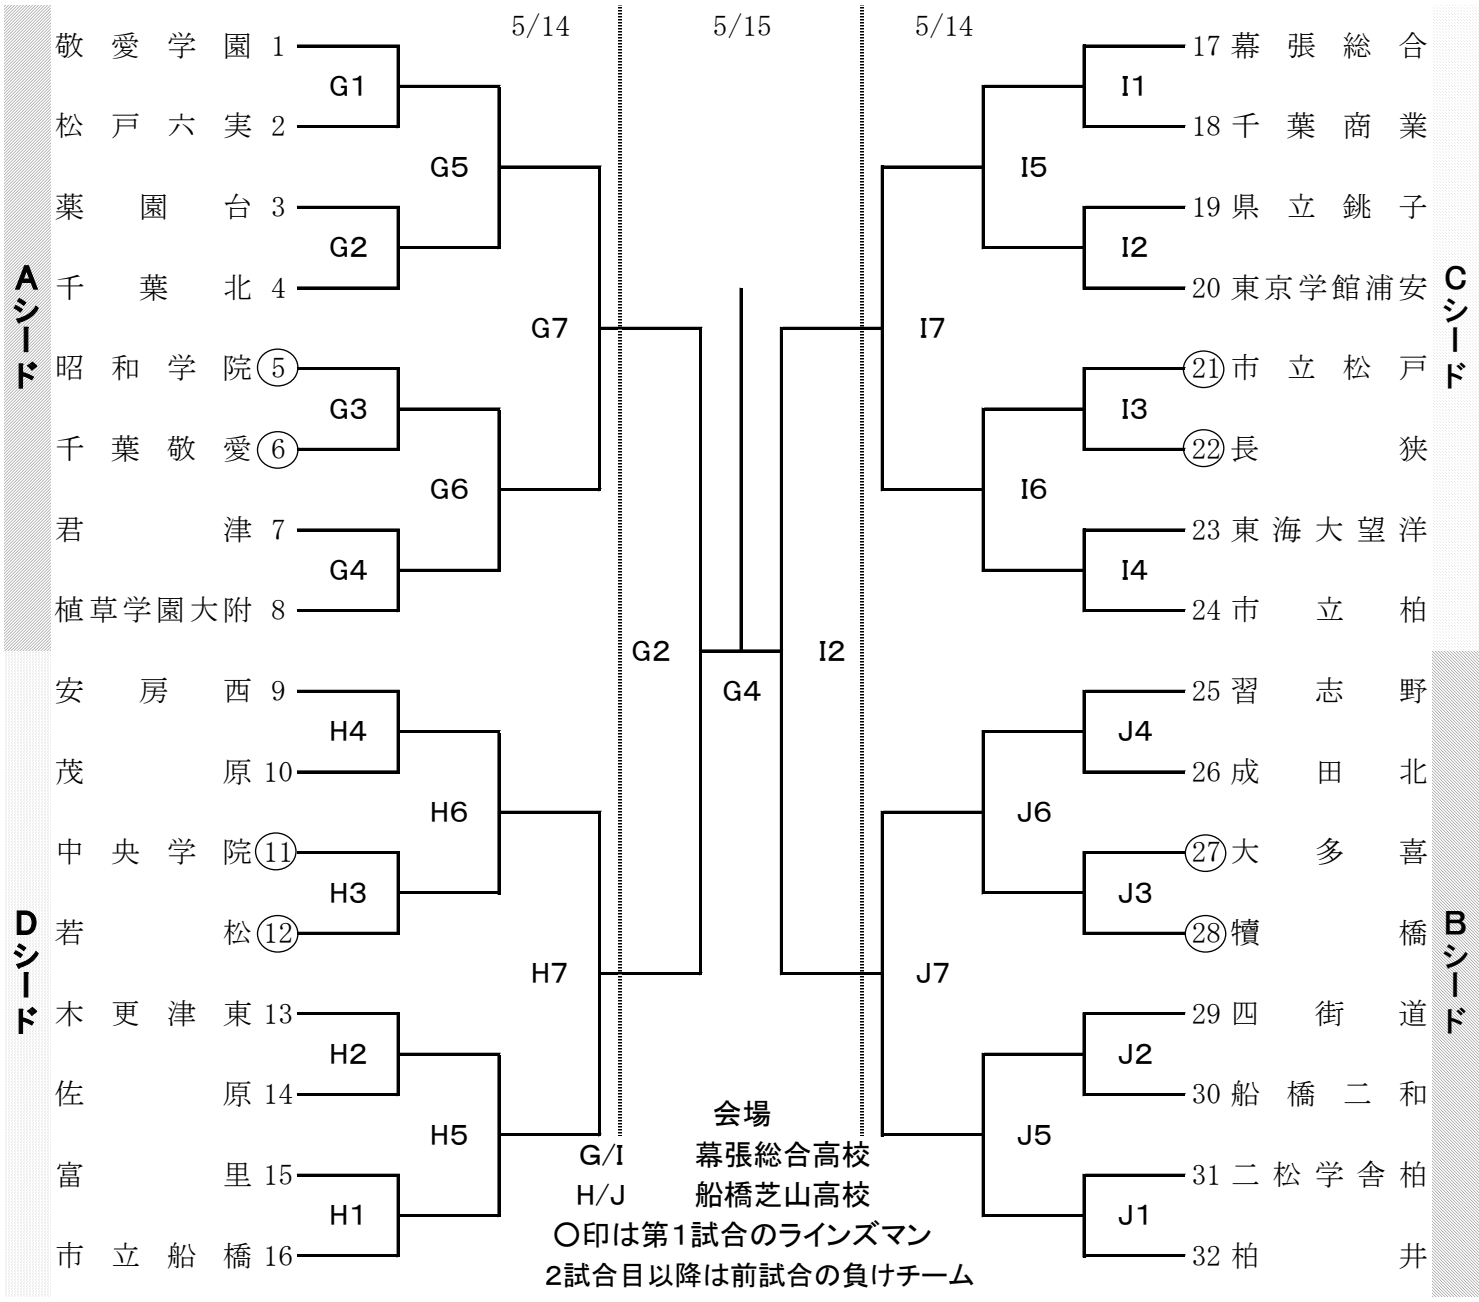

平成28年度 関東高等学校バレーボール大会千葉県予選会

女子

開館 8:30 試合開始 9:30

※ 試合結果について、各会場への問い合わせはご遠慮ください。  
 ※ 試合結果速報は、下記のサイトにてご覧ください。  
 PCサイト [www.chiba-hs-volleyball.com](http://www.chiba-hs-volleyball.com)  
 携帯サイト <http://chiba-hs-volleyball.com/mobile/i.htm>

携帯用  
QRコード