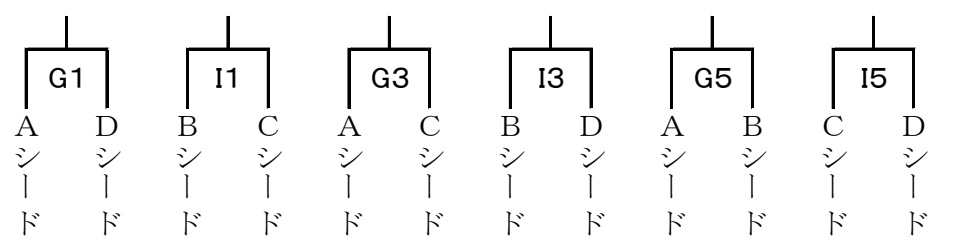

平成28年度 関東高等学校バレーボール大会千葉県予選会

女子

開館 8:30 試合開始 9:30

※ 試合結果について、各会場への問い合わせはご遠慮ください。  
 ※ 試合結果速報は、下記のサイトにてご覧ください。  
 PCサイト [www.chiba-hs-volleyball.com](http://www.chiba-hs-volleyball.com)  
 携帯サイト <http://chiba-hs-volleyball.com/mobile/i.htm>

携帯用  
QRコード