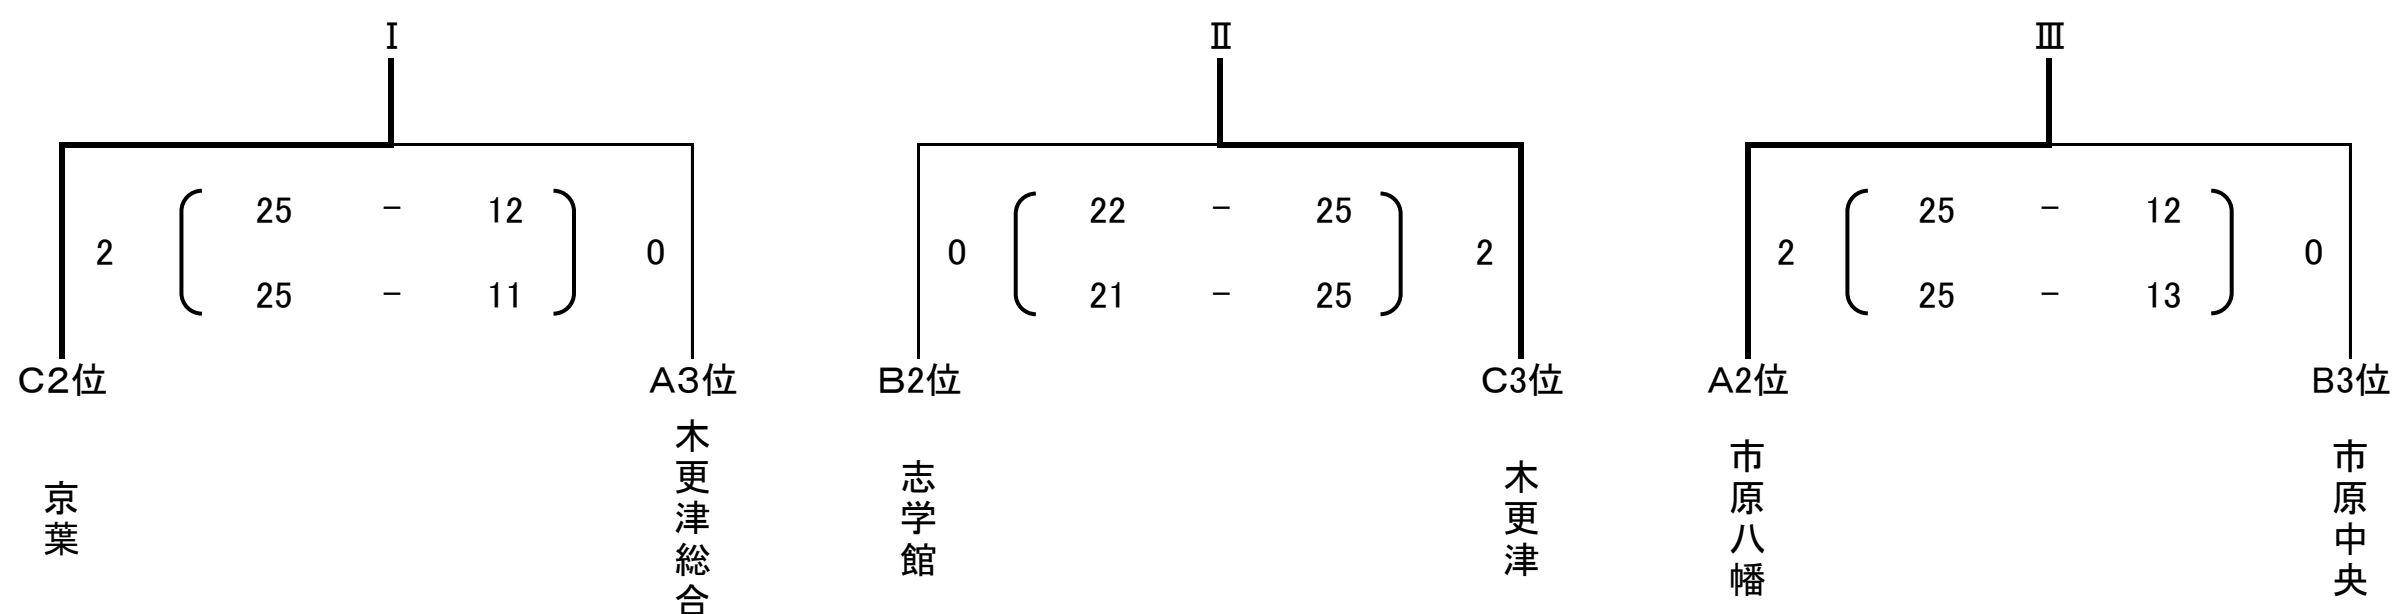

平成28年度 千葉県高等学校新人バレーボール大会第1地区予選結果

平成28年1月14, 15日  
於: 県立袖ヶ浦高校

《女子》

予選リーグ

Aリーグ	東海大市原望洋	木更津総合	市原八幡	順位
東海大市原望洋		2 (25-6, 25-9) 0	2 (25-17, 25-17) 0	1
木更津総合	0 (6-25, 9-25) 0		1 (26-24, 12-25, 12-25) 2	3
市原八幡	0 (17-25, 17-25) 2	2 (24-26, 25-12, 25-12) 1		2

Bリーグ	木更津東	志学館	市原中央	順位
木更津東		2 (25-15, 25-20) 0	2 (25-15, 25-12) 0	1
志学館	0 (15-25, 20-25) 2		2 (25-20, 25-12) 0	2
市原中央	0 (15-25, 12-25) 2	0 (20-25, 12-25) 2		3

Cリーグ	京葉	袖ヶ浦	木更津	市原	順位
京葉		0 (15-25, 20-25) 2	2 (25-6, 25-17) 0	2 (25-7, 25-2) 0	2
袖ヶ浦	2 (25-15, 25-20) 0		2 (25-12, 25-9) 0	2 (25-13, 25-14) 0	1
木更津	0 (6-25, 17-25) 2	0 (12-25, 9-25) 2		2 (25-13, 25-11) 0	3
市原	0 (7-25, 2-25) 2	0 (13-25, 14-25) 2	0 (13-25, 11-25) 2		4

1位決定リーグ	東海大市原望洋	木更津東	袖ヶ浦	順位
東海大市原望洋		2 (25-14, 25-21) 0	2 (27-25, 20-25, 26-24) 1	1
木更津東	0 (14-25, 21-25) 2		0 (19-25, 21-25) 2	3
袖ヶ浦	1 (25-27, 25-20, 24-26) 2	2 (25-19, 25-21) 0		2

代表決定リーグ	京葉	木更津	市原八幡	順位
京葉		2 (25-14, 25-15) 0	2 (25-10, 25-14) 0	1
木更津	0 (14-25, 15-25) 2		0 (19-25, 20-25) 2	3
市原八幡	0 (10-25, 14-25) 2	2 (25-19, 25-20) 0		2

県大会出場チーム

東海大市原望洋  
袖ヶ浦  
木更津東  
京葉