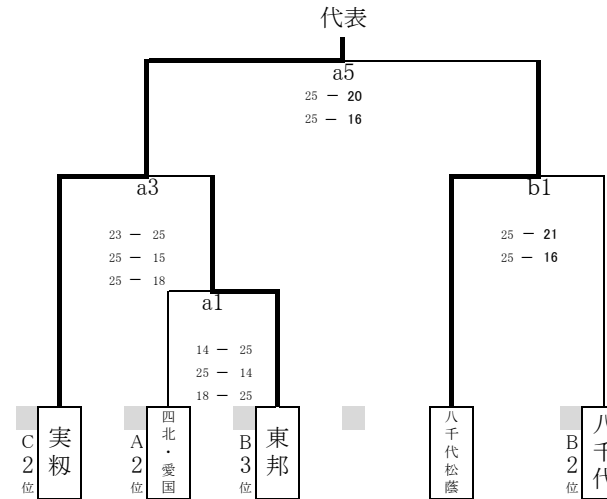

平成28年度 新人大会 第6地区予選 記録用紙 (女子)

1日目 9日(土)

Aリーグ		Bリーグ		Cリーグ	
1	四街道	4	千葉敬愛	1	八千代東
2	愛国・四北	5	東邦	8	八千代松陰
		6	八千代	9	実籾

Aリーグ	四街道	愛国・四北	順位
四街道	-	a2 25 - 7 25 - 7	1位 1勝 0敗
愛国・四北	7 - 25 7 - 25	-	2位 0勝 1敗

Bリーグ	千葉敬愛	東邦	八千代	順位
千葉敬愛	-	a3 25 - 16 25 - 15	a1 25 - 18 25 - 13	1位 2勝 0敗
東邦	16 - 25 15 - 25	-	a4 25 - 16 18 - 25	3位 0勝 2敗
八千代	18 - 25 13 - 25	16 - 25 25 - 18	-	2位 1勝 1敗

Cリーグ	八千代東	八千代松陰	実籾	順位
八千代東	-	b3 25 - 10 25 - 12	b1 25 - 16 25 - 14	1位 2勝 0敗
八千代松陰	10 - 25 12 - 25	-	b4 16 - 25 23 - 25	3位 0勝 2敗
実籾	16 - 25 14 - 25	25 - 16 25 - 23	-	2位 1勝 1敗

平成29年1月14日(土)・15日(日) 会場: 八千代東高校

2日目 10日(日)

1位代表決定リーグ

	A	B	C
1位	四街道	千葉敬愛	八千代東

	四街道	千葉敬愛	八千代東	順位
四街道	-	a6 25 - 16 12 - 25 25 - 23	a2 22 - 25 24 - 26	2位 1勝 1敗
千葉敬愛	16 - 25 25 - 12 23 - 25	-	a4 21 - 25 7 - 25	3位 0勝 2敗
八千代東	25 - 22 26 - 24	25 - 21 25 - 7	-	1位 2勝 0敗

第4代表決定トーナメント

女子代表

推薦	習志野高校
第1代表	八千代東高校
代表	四街道高校
代表	千葉敬愛高校
代表	実籾高校