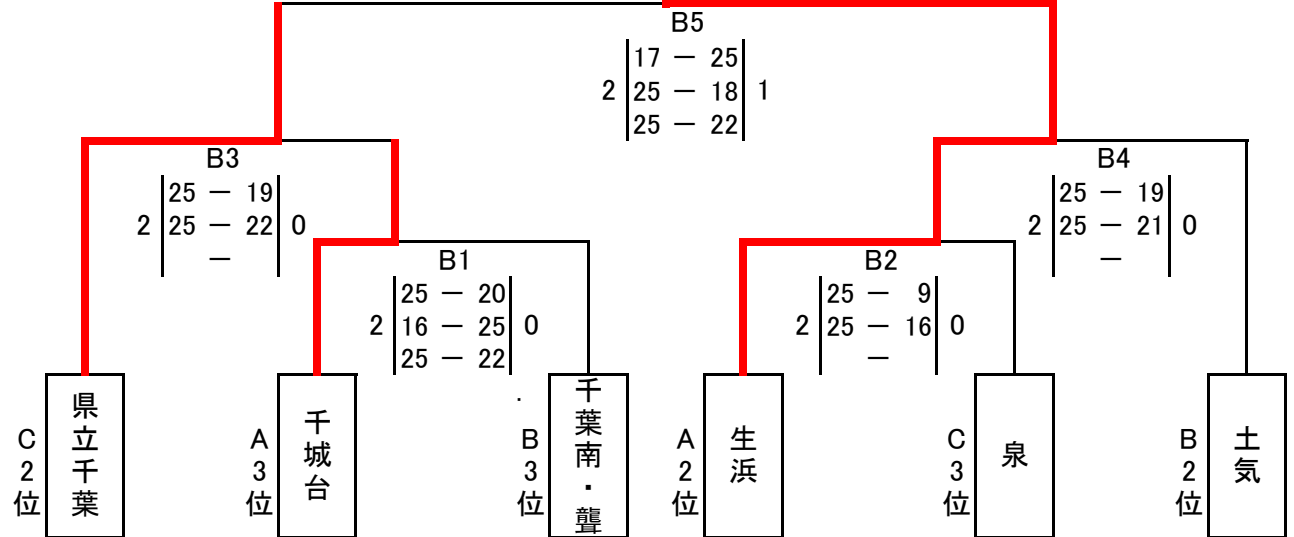

代表

第1試合のIFラインズマンは第3試合のチームから4名出す。
IF、ラインズマンは前の試合の負けチームからを出す。