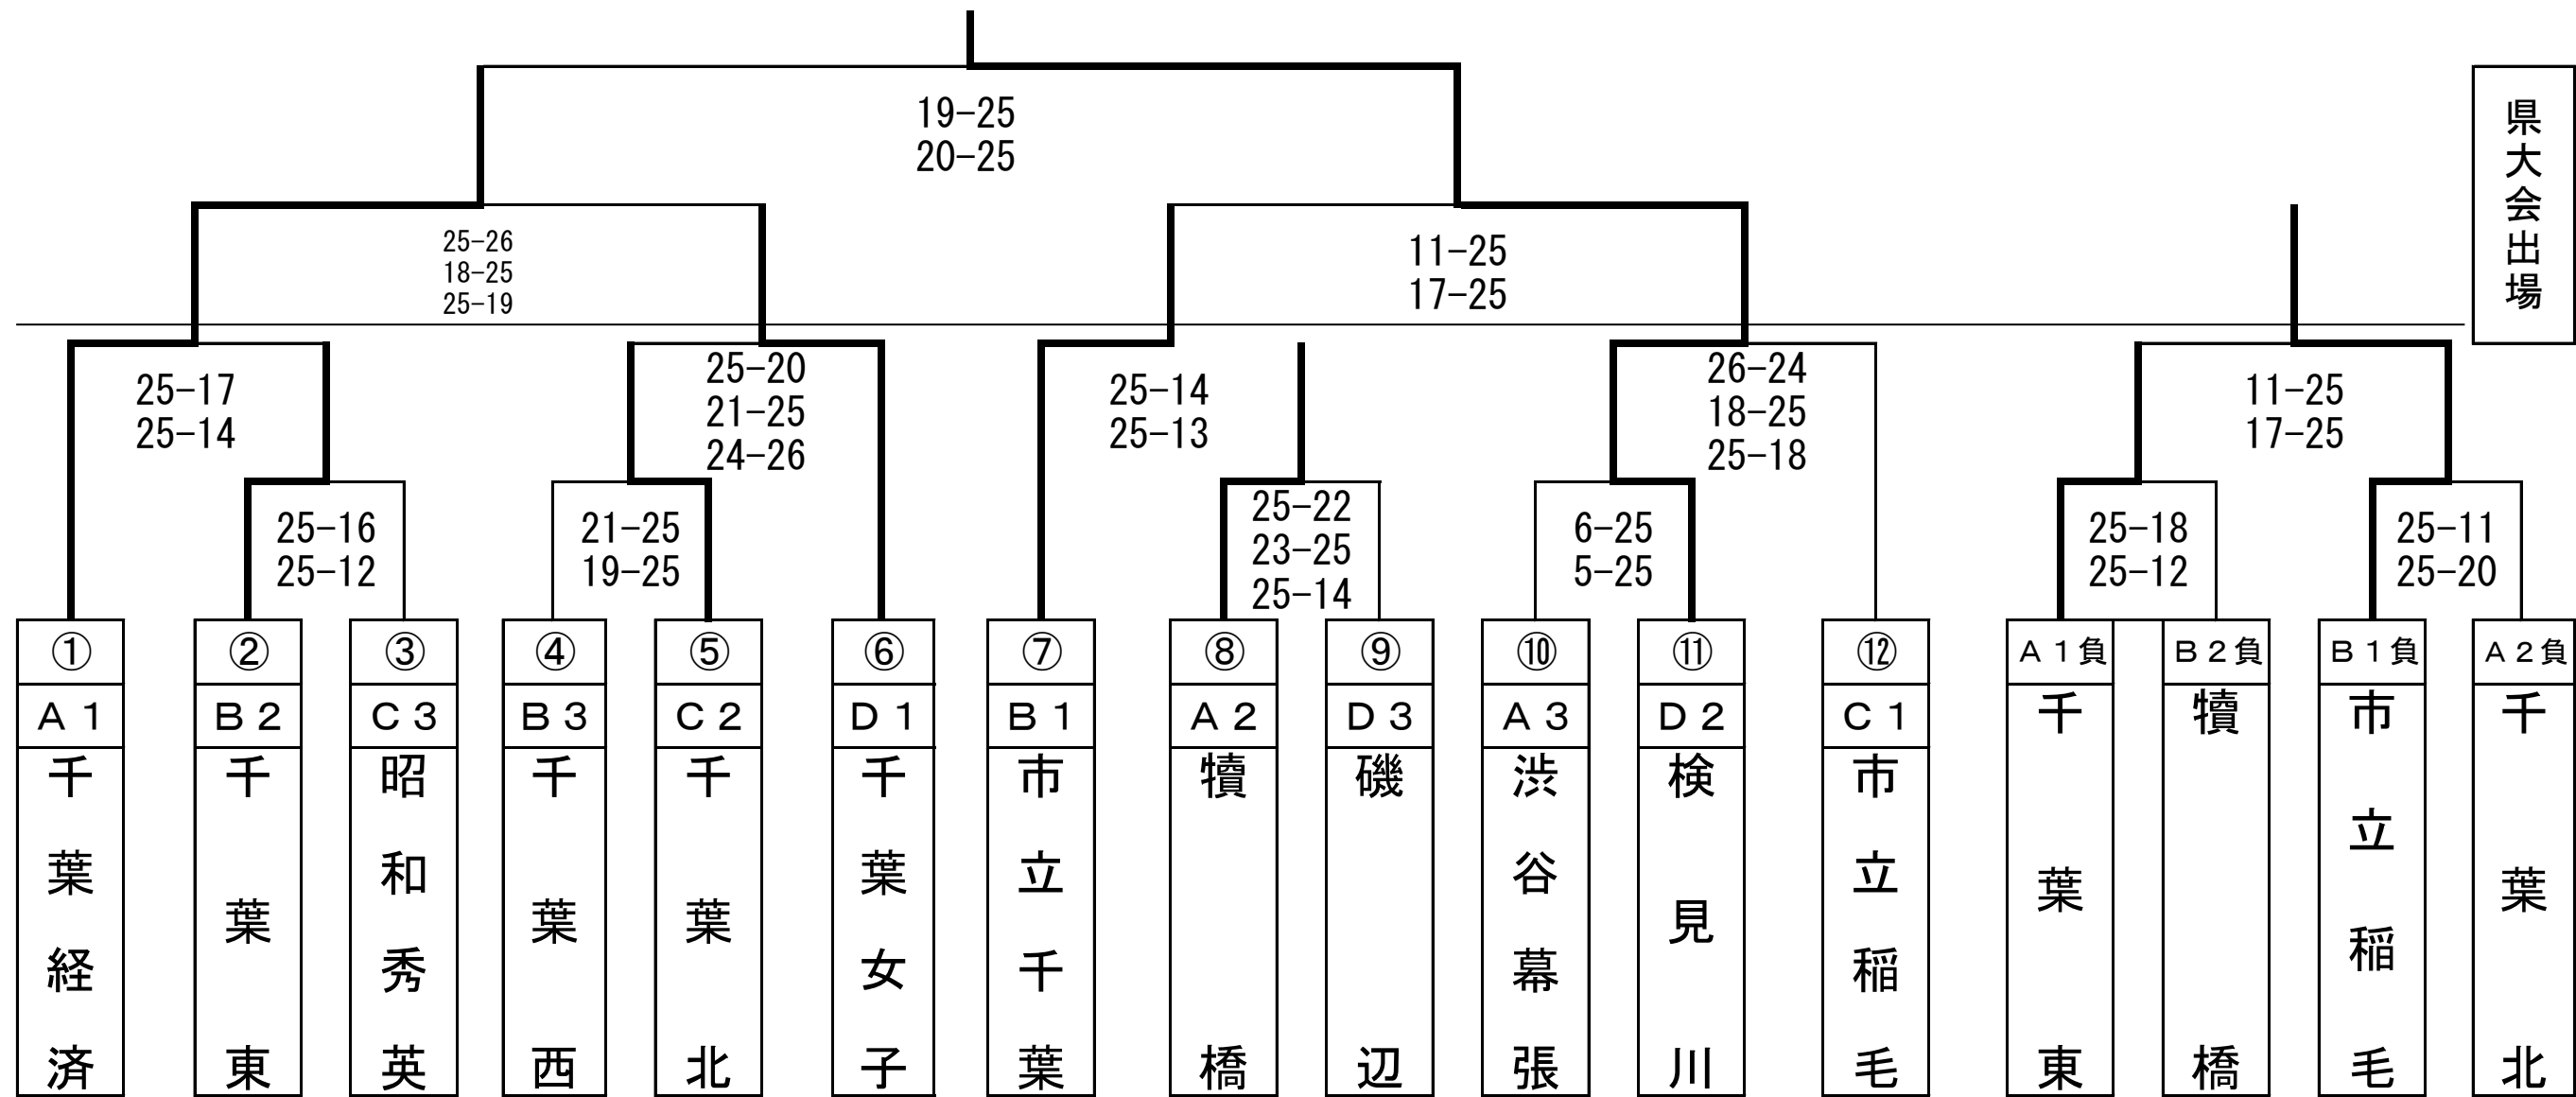

◎第8地区 2日目 ~女子~

県大会出場チーム				
推 薦	柏	井	1	検見川千葉女子
	敬愛学園			千葉経済市立稲毛
	幕張総合			市立千葉