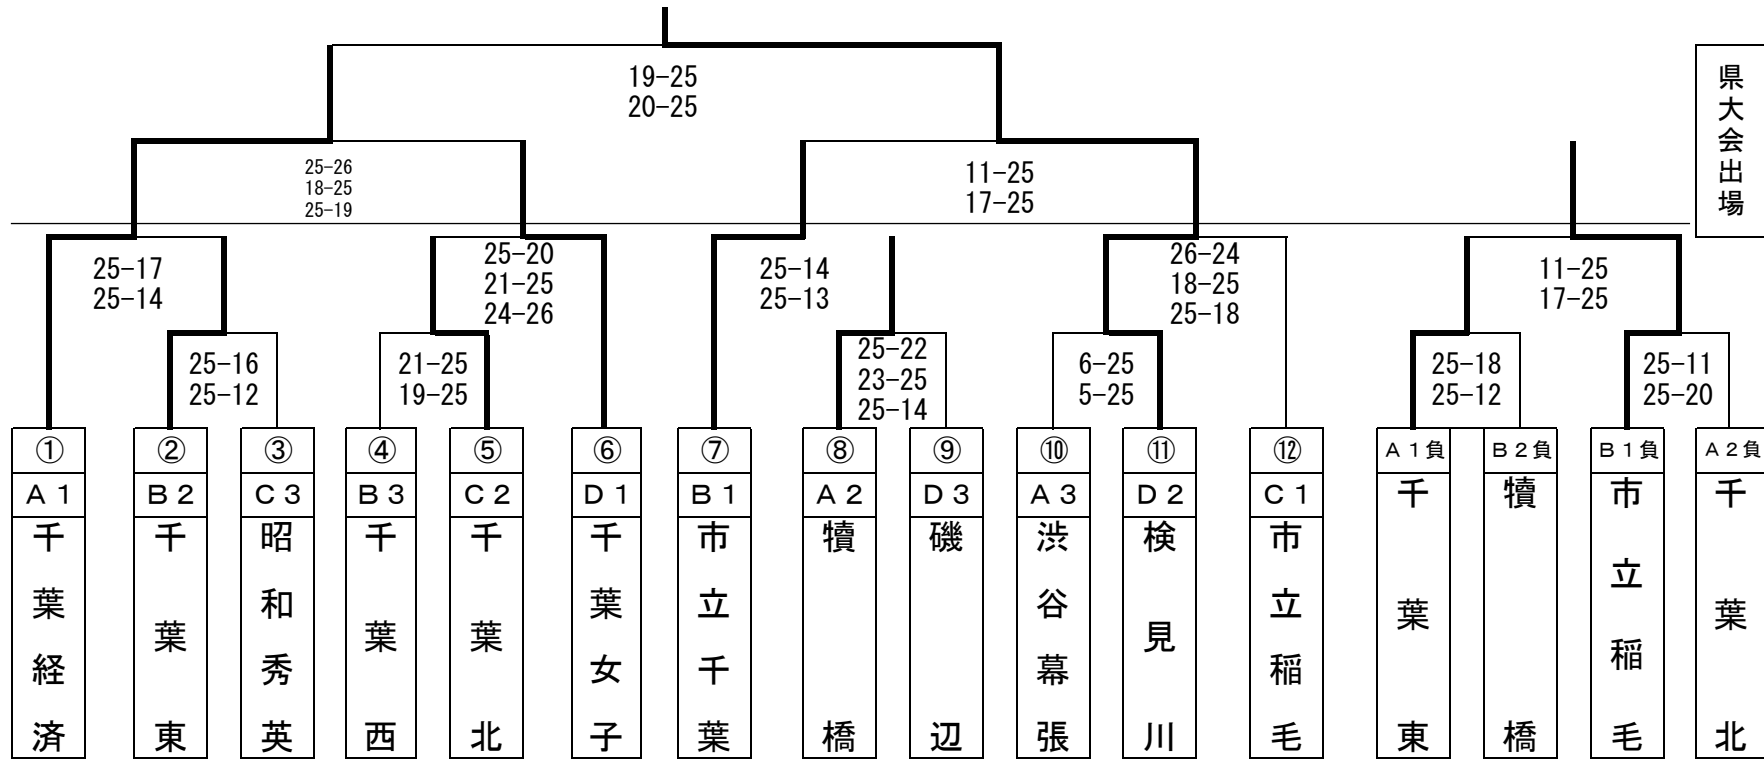

平成28年度 第8地区 新人大会 組合せ

期 日：平成29年1月14日（土），15日（日）

選抜方法：予選リーグの結果から、トーナメント形式で決定

代表校：5校 会場：千葉経済高校

◎第1日目 女子

A			B			C			D		
1	2	3	4	5	6	7	8	9	10	11	12
犢橋	渋谷幕張	千葉経済	千葉東	市立千葉	千葉西	千葉北	昭和秀英	市立稲毛	検見川	磯辺	千葉女子

◎第1日目 試合順

A				I F	B				I F				
①	犢橋	2	25-9 25-15	0	渋谷幕張	3	①	千葉北	2	25-11 25-13	0	秀英	9
②	千葉東	1	17-25 25-21	2	市立千葉	6	②	検見川	2	25-11 25-17	0	磯辺	12
③	犢橋	1	25-22 19-25	2	千葉経済	2	③	千葉北	0	19-25 16-25	2	稲毛	8
④	千葉東	2	23-25 25-14	1	千葉西	5	④	検見川	1	25-20 21-25	2	千葉女子	11
⑤	渋谷幕張	0	7-25 4-25	2	千葉経済	1	⑤	秀英	0	17-25 8-25	2	稲毛	7
⑥	市立千葉	2	25-20 19-25	1	千葉西	4	⑥	磯辺	0	19-25 19-25	2	千葉女子	10
⑦	B2位 - C3位				A1位	⑦	A3位 - D2位				C1位		
	千葉東	2	25-16 25-12	0	秀英		⑦	渋谷幕張	0	6-25 5-25	2	検見川	
⑧	B3位 - C2位				B1位	⑧	A2位 - D3位				D1位		
	千葉西	1	21-25 19-25	2	千葉北		⑧	犢橋	2	25-22 23-25	1	磯辺	

◎第8地区 2日目 ~女子~

県大会出場チーム				
推 薦	柏	井	1	検見川
	敬愛学園			千葉女子
	幕張総合			千葉経済
				市立稲毛
				市立千葉