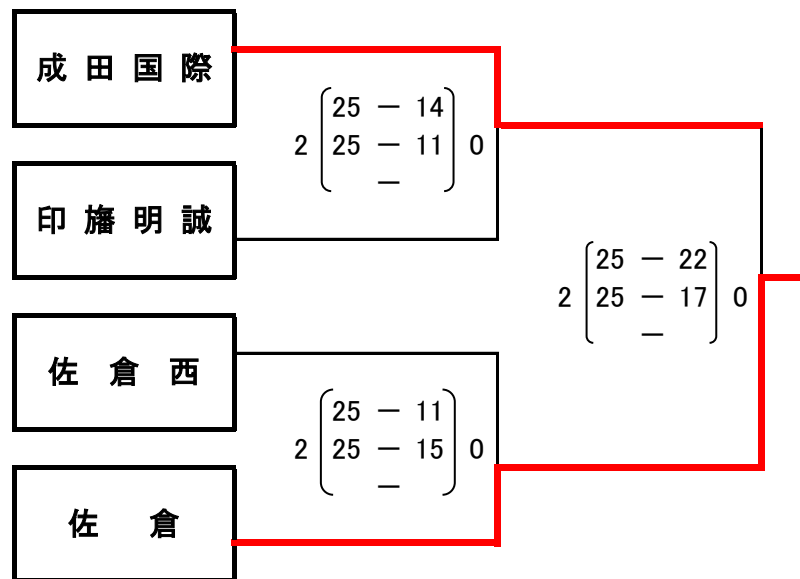

〈2日目〉

代表決定トーナメント