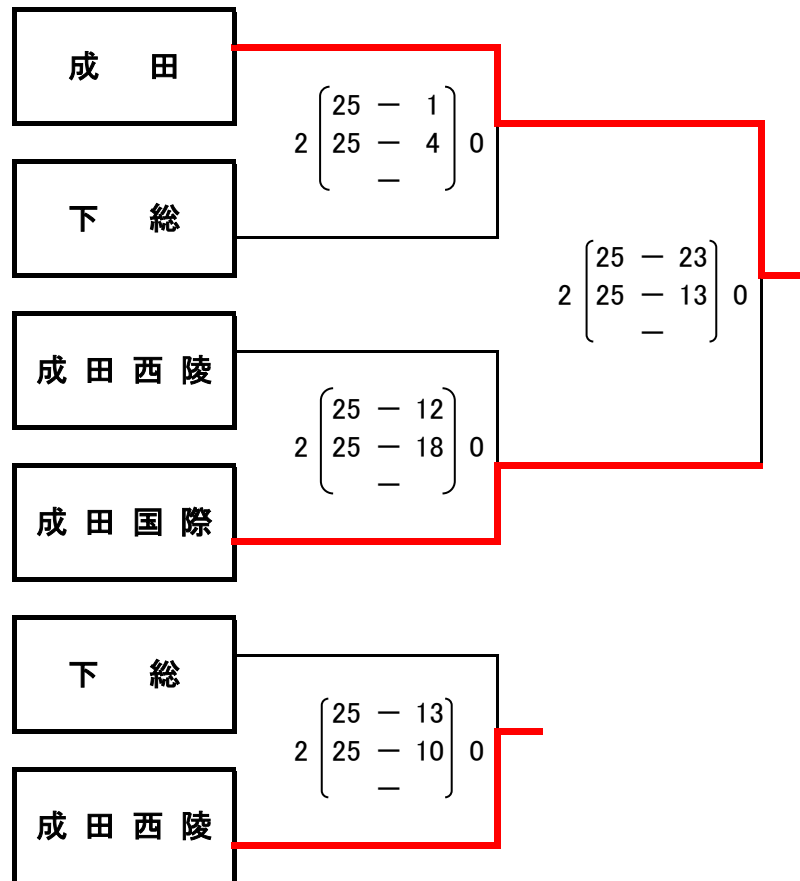

平成28年度 千葉県高校総体バレーボール競技 第5地区予選【女子】

期日：平成28年6月4日(土)、6月5日(日) 会場：八街高等学校

〈1日目〉

aトーナメント

aトーナメント順位

1位(代表)	成田
2位	成田国際
3位	成田西陵
4位	下総

bトーナメント

bトーナメント順位