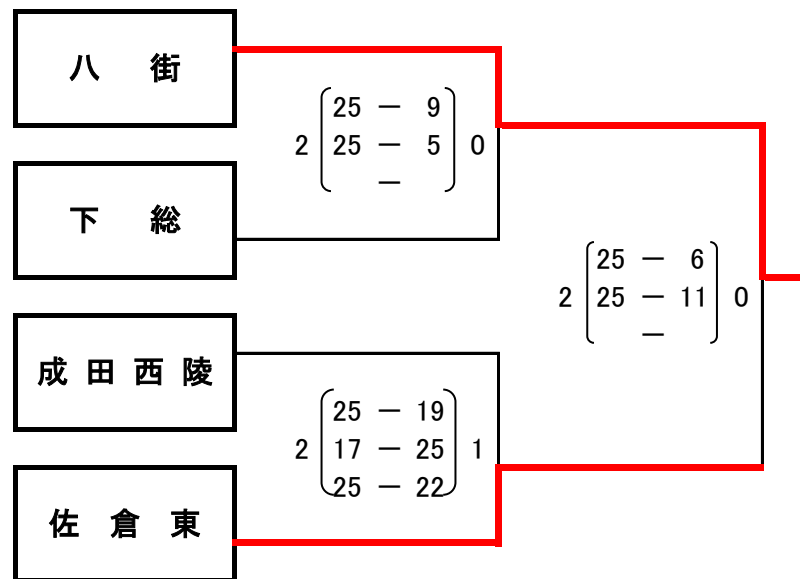

代表決定トーナメント

代表決定戦

◎ 女子代表校

(推薦) 千葉県立成田北高等学校

(推薦) 千葉県立富里高等学校

成田高等学校

千葉県立佐倉南高等学校

東京学館高等学校

千葉県立佐倉高等学校

千葉県立八街高等学校

千葉県立成田国際高等学校