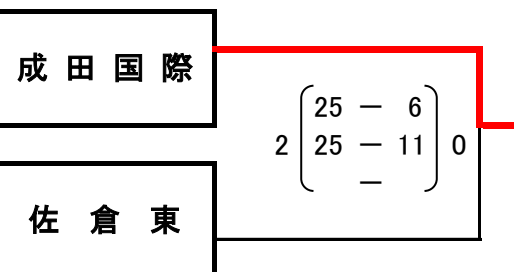

※1位は代表

〈2日目〉

代表決定トーナメント

代表決定トーナメント

代表決定戦

◎ 女子代表校

(推薦) 千葉県立成田北高等学校

(推薦) 千葉県立富里高等学校