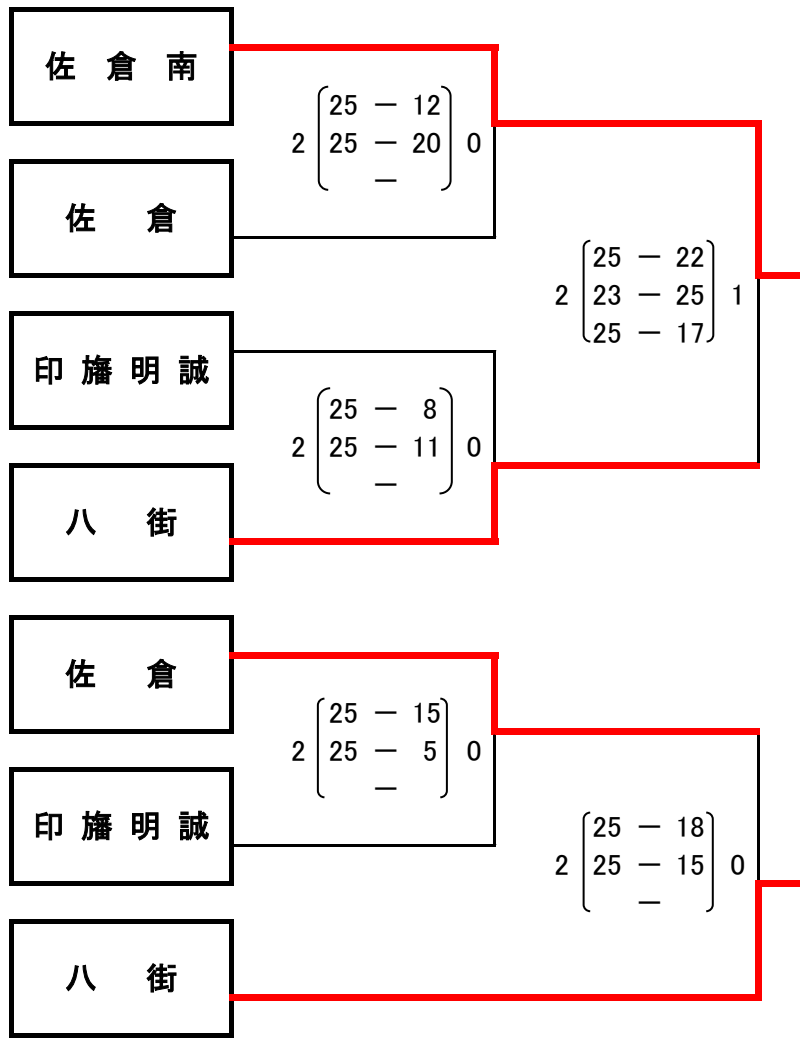

平成28年度 千葉県高校総体バレーボール競技 第5地区予選【女子】

期日：平成28年6月4日(土)、6月5日(日) 会場：八街高等学校

〈1日目〉

aトーナメント

aトーナメント順位

1位(代表)	成田
2位	成田国際
3位	成田西陵
4位	下総

bトーナメント

bトーナメント順位

1位(代表)	佐倉南
2位	八街
3位	佐倉
4位	印旛明誠

予選cリーグ	佐倉西	佐倉東	東京学館	順位
佐倉西	-	2 (25-19, 25-23, -) 0	0 (19-25, 16-25, -) 2	2
佐倉東	0 (19-25, 23-25, -) 2	-	0 (15-25, 15-25, -) 2	3
東京学館	2 (25-19, 25-16, -) 0	2 (25-15, 25-15, -) 0	-	1