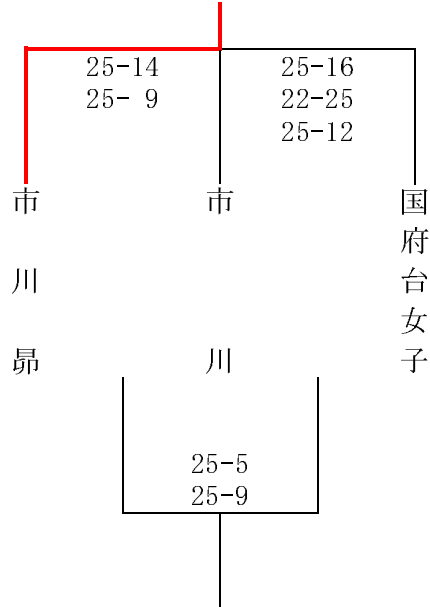

平成28年度 千葉県高等学校総合体育大会 バレーボール競技 第10地区予選会

日程：6月4日（土）、5日（日） 試合開始 9：30

会場：女子 国府台高校（4日）、千葉商大付属（5日）

推薦校：【女子】東京学館浦安、昭和学院

***初日審判は同一リーグの空きチームがIF，線審を行なう。**

【女子】

1日目：各ブロック1位は代表

Aブロック 代表 市川昂

Bブロック 代表 国分

Cブロック 代表 市川東

Dブロック 代表 浦安

2日目

代表 東海大浦安

代表 市川

代表 千葉商大付

*** 2日目の線審・IF**