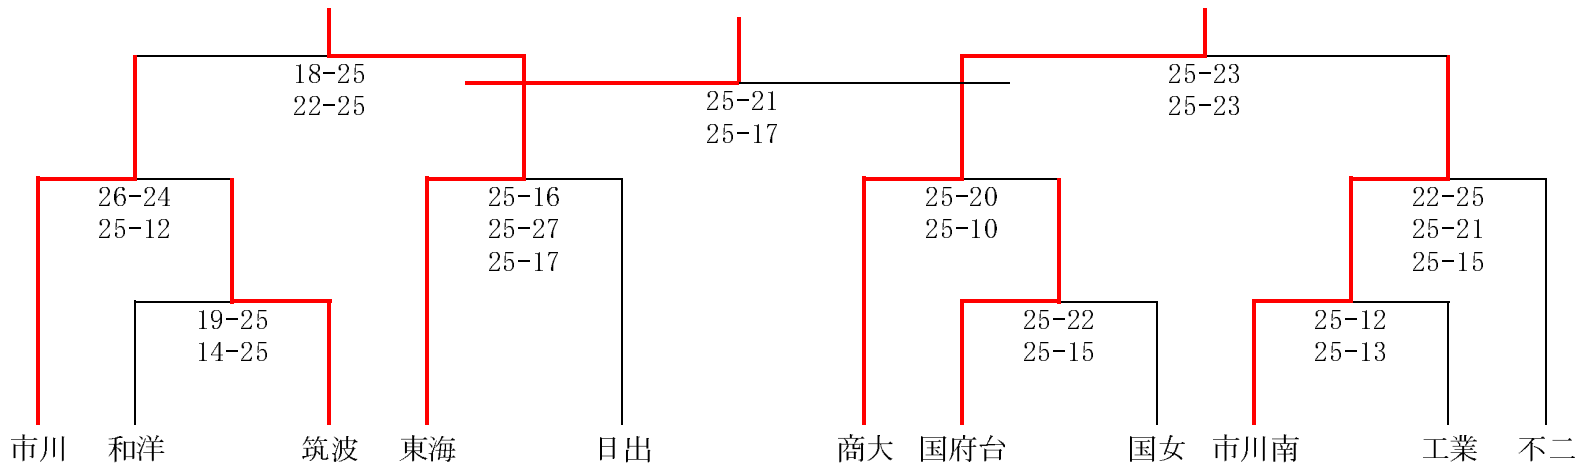

平成28年度 千葉県高等学校総合体育大会 バレーボール競技 第10地区予選会

日程：6月4日（土）、5日（日） 試合開始 9：30

会場：女子 国府台高校（4日）、千葉商大付属（5日）

推薦校：【女子】東京学館浦安、昭和学院

***初日審判は同一リーグの空きチームがIF，線審を行なう。**

【女子】

1日目：各ブロック1位は代表

Aブロック 代表 市川昂

Bブロック 代表 国分

Cブロック 代表 市川東

Dブロック 代表 浦安

2日目

代表 東海大浦安

代表 市川

代表 千葉商大付

*** 2日目の線審・IF**

第1試合 Cコート：A2のチーム Dコート：B2のチーム

以降は前の試合の負けチーム

C6はC4，D4の勝ちチームが担当する