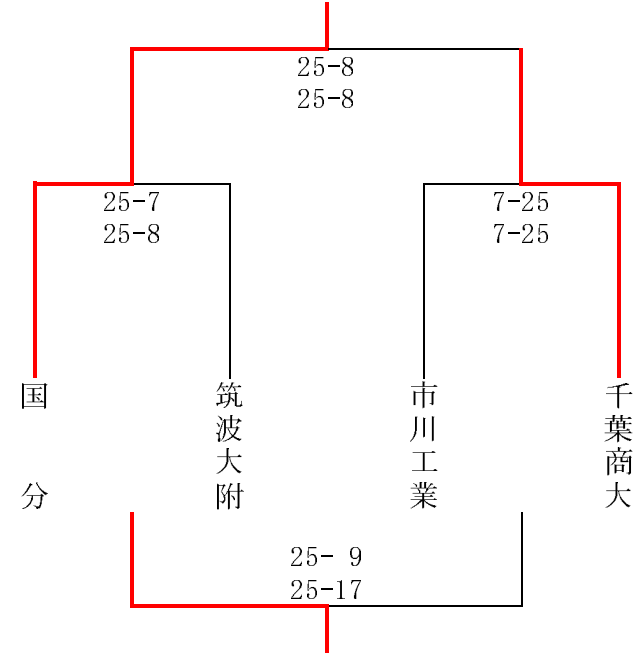

平成28年度 千葉県高等学校総合体育大会 バレーボール競技 第10地区予選会

日程：6月4日（土）、5日（日） 試合開始 9：30

会場：女子 国府台高校（4日）、千葉商大付属（5日）

推薦校：【女子】東京学館浦安、昭和学院

***初日審判は同一リーグの空きチームがIF，線審を行なう。**

【女子】

1日目：各ブロック1位は代表

Aブロック 代表 市川昂

Bブロック 代表 国分

Cブロック 代表 市川東

Dブロック 代表 浦安

2日目

代表 東海大浦安

代表 市川

代表 千葉商大付

*** 2日目の線審・IF**

第1試合 Cコート：A2のチーム Dコート：B2のチーム

以降は前の試合の負けチーム

C6はC4，D4の勝ちチームが担当する