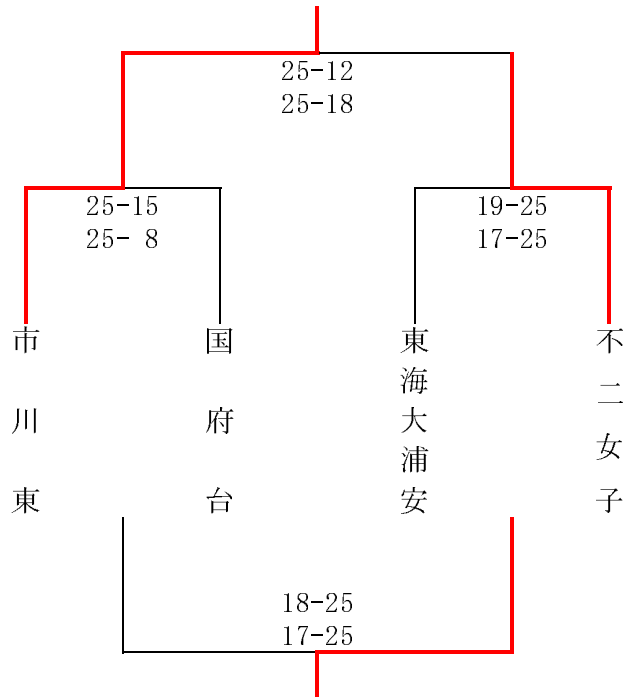

平成28年度 千葉県高等学校総合体育大会 バレーボール競技 第10地区予選会

日程：6月4日（土）、5日（日） 試合開始 9：30

会場：女子 国府台高校（4日）、千葉商大付属（5日）

推薦校：【女子】東京学館浦安、昭和学院

***初日審判は同一リーグの空きチームがIF，線審を行なう。**

【女子】

1日目：各ブロック1位は代表

Aブロック 代表 市川昂

Bブロック 代表 国分

Cブロック 代表 市川東

Dブロック 代表 浦安

2日目

代表 東海大浦安

代表 市川

代表 千葉商大付

*** 2日目の線審・IF**

第1試合 Cコート：A2のチーム Dコート：B2のチーム

以降は前の試合の負けチーム

C6はC4，D4の勝ちチームが担当する