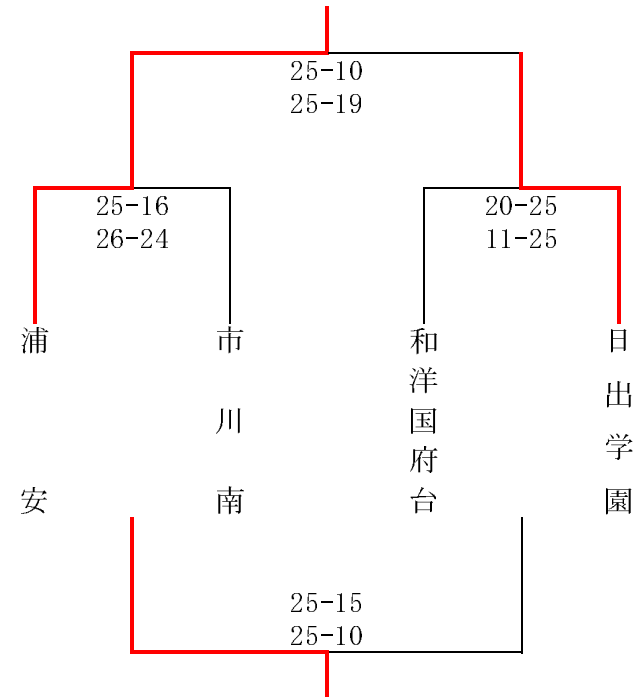

平成28年度 千葉県高等学校総合体育大会 バレーボール競技 第10地区予選会

日程：6月4日（土）、5日（日） 試合開始 9：30

会場：女子 国府台高校（4日）、千葉商大付属（5日）

推薦校：【女子】東京学館浦安、昭和学院

***初日審判は同一リーグの空きチームがIF，線審を行なう。**

【女子】

1日目：各ブロック1位は代表

Aブロック 代表 市川昂

Bブロック 代表 国分

Cブロック 代表 市川東

Dブロック 代表 浦安

2日目

代表 東海大浦安

代表 市川

代表 千葉商大付

*** 2日目の線審・IF**

第1試合 Cコート：A2のチーム Dコート：B2のチーム

以降は前の試合の負けチーム

C6はC4，D4の勝ちチームが担当する