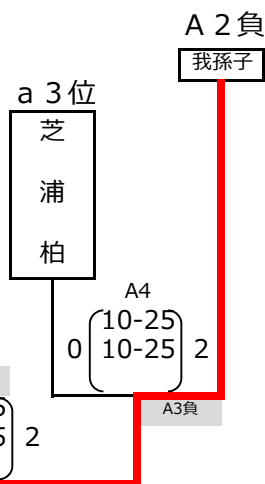

1位 県立柏
2位 沼南高柳
3位 我孫子東

東葛飾	B2	柏中央
2	$\begin{pmatrix} 25 & - & 19 \\ 20 & - & 25 \\ 25 & - & 21 \end{pmatrix}$	1
柏中央	B4	我孫子
1	$\begin{pmatrix} 25 & - & 16 \\ 18 & - & 25 \\ 24 & - & 26 \end{pmatrix}$	2
東葛飾	B6	我孫子
2	$\begin{pmatrix} 25 & - & 11 \\ 25 & - & 8 \end{pmatrix}$	0

1位 東葛飾
2位 我孫子
3位 柏中央

<5日(日)> 代表決定戦

■はラインズマン

代表 柏南

代表 県立柏

代表 柏陵

代表 柏の葉

代表 我孫子

代表 東葛飾

推薦出場：市立柏（関東予選第5位）、中央学院（ベスト16）、二松学舎柏（1回戦）

地区代表：柏南、県立柏、柏陵、柏の葉、我孫子、東葛飾