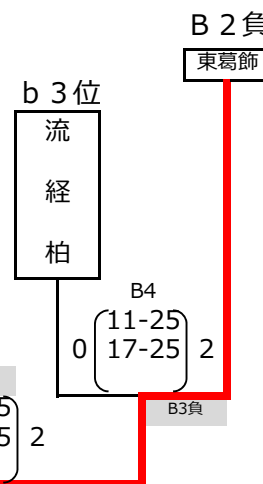

1位 県立柏
2位 沼南高柳
3位 我孫子東

東葛飾	B2	柏中央
2	$\begin{pmatrix} 25 & - & 19 \\ 20 & - & 25 \\ 25 & - & 21 \end{pmatrix}$	1
柏中央	B4	我孫子
1	$\begin{pmatrix} 25 & - & 16 \\ 18 & - & 25 \\ 24 & - & 26 \end{pmatrix}$	2
東葛飾	B6	我孫子
2	$\begin{pmatrix} 25 & - & 11 \\ 25 & - & 8 \end{pmatrix}$	0

1位 東葛飾
2位 我孫子
3位 柏中央

<5日(日)> 代表決定戦

■はラインズマン

代表 柏南

代表 県立柏

代表 柏陵

代表 柏の葉

代表 我孫子

代表 東葛飾

推薦出場：市立柏（関東予選第5位）、中央学院（ベスト16）、二松学舎柏（1回戦）

地区代表：柏南、県立柏、柏陵、柏の葉、我孫子、東葛飾