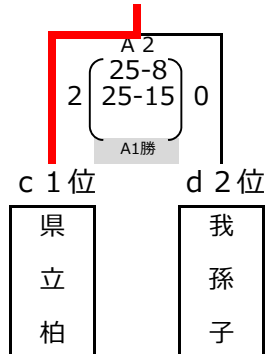

1位 柏南
2位 柏の葉
3位 芝浦柏

柏陵	B1	麗澤
2	$\begin{pmatrix} 25 & - & 8 \\ 25 & - & 16 \end{pmatrix}$	0
麗澤	B3	流経柏
2	$\begin{pmatrix} 25 & - & 13 \\ 25 & - & 11 \end{pmatrix}$	0
柏陵	B5	流経柏
2	$\begin{pmatrix} 25 & - & 3 \\ 25 & - & 12 \end{pmatrix}$	0

1位 県立柏
2位 沼南高柳
3位 我孫子東

東葛飾	B2	柏中央
2	$\begin{pmatrix} 25 & - & 19 \\ 20 & - & 25 \\ 25 & - & 21 \end{pmatrix}$	1
柏中央	B4	我孫子
1	$\begin{pmatrix} 25 & - & 16 \\ 18 & - & 25 \\ 24 & - & 26 \end{pmatrix}$	2
東葛飾	B6	我孫子
2	$\begin{pmatrix} 25 & - & 11 \\ 25 & - & 8 \end{pmatrix}$	0

1位 東葛飾
2位 我孫子
3位 柏中央

<5日(日)> 代表決定戦

■はラインズマン

代表 柏南

代表 県立柏

代表 柏陵

代表 柏の葉

代表 我孫子

代表 東葛飾

推薦出場：市立柏（関東予選第5位）、中央学院（ベスト16）、二松学舎柏（1回戦）

地区代表：柏南、県立柏、柏陵、柏の葉、我孫子、東葛飾