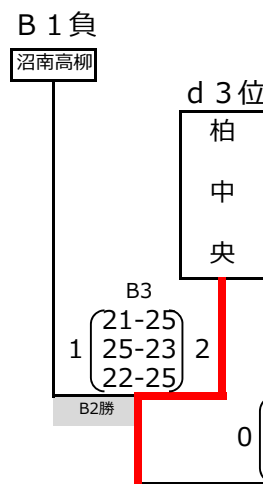

1位 県立柏
2位 沼南高柳
3位 我孫子東

東葛飾	B2	柏中央
2	$\begin{pmatrix} 25 & - & 19 \\ 20 & - & 25 \\ 25 & - & 21 \end{pmatrix}$	1
柏中央	B4	我孫子
1	$\begin{pmatrix} 25 & - & 16 \\ 18 & - & 25 \\ 24 & - & 26 \end{pmatrix}$	2
東葛飾	B6	我孫子
2	$\begin{pmatrix} 25 & - & 11 \\ 25 & - & 8 \end{pmatrix}$	0

1位 東葛飾
2位 我孫子
3位 柏中央

<5日(日)> 代表決定戦

■はラインズマン

代表 柏南

代表 県立柏

代表 柏陵

代表 柏の葉

代表 我孫子

代表 東葛飾

推薦出場：市立柏（関東予選第5位）、中央学院（ベスト16）、二松学舎柏（1回戦）

地区代表：柏南、県立柏、柏陵、柏の葉、我孫子、東葛飾