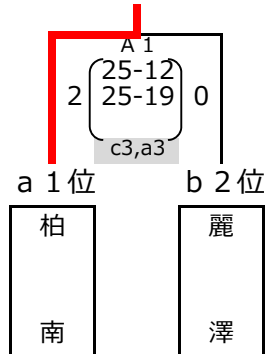

1位 柏南
2位 柏の葉
3位 芝浦柏

柏陵	B1	麗澤
2	$\begin{pmatrix} 25 & - & 8 \\ 25 & - & 16 \end{pmatrix}$	0
麗澤	B3	流経柏
2	$\begin{pmatrix} 25 & - & 13 \\ 25 & - & 11 \end{pmatrix}$	0
柏陵	B5	流経柏
2	$\begin{pmatrix} 25 & - & 3 \\ 25 & - & 12 \end{pmatrix}$	0

1位 県立柏
2位 沼南高柳
3位 我孫子東

東葛飾	B2	柏中央
2	$\begin{pmatrix} 25 & - & 19 \\ 20 & - & 25 \\ 25 & - & 21 \end{pmatrix}$	1
柏中央	B4	我孫子
1	$\begin{pmatrix} 25 & - & 16 \\ 18 & - & 25 \\ 24 & - & 26 \end{pmatrix}$	2
東葛飾	B6	我孫子
2	$\begin{pmatrix} 25 & - & 11 \\ 25 & - & 8 \end{pmatrix}$	0

1位 東葛飾
2位 我孫子
3位 柏中央

<5日(日)> 代表決定戦

■はラインズマン

代表 柏南

代表 県立柏

代表 柏陵

代表 柏の葉

代表 我孫子

代表 東葛飾

推薦出場：市立柏（関東予選第5位）、中央学院（ベスト16）、二松学舎柏（1回戦）

地区代表：柏南、県立柏、柏陵、柏の葉、我孫子、東葛飾