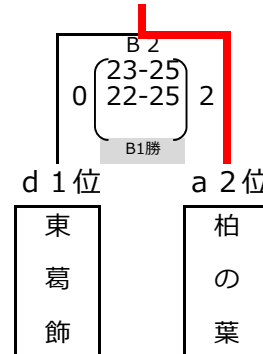

1位 柏陵
2位 麗澤
3位 流経柏

沼南高柳	A2	我孫子東
2	$\begin{pmatrix} 25 & - & 17 \\ 25 & - & 13 \end{pmatrix}$	0
我孫子東	A4	県立柏
0	$\begin{pmatrix} 15 & - & 25 \\ 18 & - & 25 \end{pmatrix}$	2
沼南高柳	A6	県立柏
1	$\begin{pmatrix} 22 & - & 25 \\ 25 & - & 14 \\ 21 & - & 25 \end{pmatrix}$	2

1位 県立柏
2位 沼南高柳
3位 我孫子東

東葛飾	B2	柏中央
2	$\begin{pmatrix} 25 & - & 19 \\ 20 & - & 25 \\ 25 & - & 21 \end{pmatrix}$	1
柏中央	B4	我孫子
1	$\begin{pmatrix} 25 & - & 16 \\ 18 & - & 25 \\ 24 & - & 26 \end{pmatrix}$	2
東葛飾	B6	我孫子
2	$\begin{pmatrix} 25 & - & 11 \\ 25 & - & 8 \end{pmatrix}$	0

1位 東葛飾
2位 我孫子
3位 柏中央

<5日(日)> 代表決定戦

■はラインズマン

代表 柏南

代表 県立柏

代表 柏陵

代表 柏の葉

代表 我孫子

代表 東葛飾

推薦出場：市立柏（関東予選第5位）、中央学院（ベスト16）、二松学舎柏（1回戦）

地区代表：柏南、県立柏、柏陵、柏の葉、我孫子、東葛飾