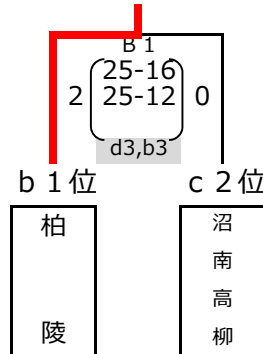

1位 柏南
2位 柏の葉
3位 芝浦柏

柏陵	B1	麗澤
2	$\begin{pmatrix} 25 & - & 8 \\ 25 & - & 16 \end{pmatrix}$	0
麗澤	B3	流経柏
2	$\begin{pmatrix} 25 & - & 13 \\ 25 & - & 11 \end{pmatrix}$	0
柏陵	B5	流経柏
2	$\begin{pmatrix} 25 & - & 3 \\ 25 & - & 12 \end{pmatrix}$	0

1位 県立柏
2位 沼南高柳
3位 我孫子東

東葛飾	B2	柏中央
2	$\begin{pmatrix} 25 & - & 19 \\ 20 & - & 25 \\ 25 & - & 21 \end{pmatrix}$	1
柏中央	B4	我孫子
1	$\begin{pmatrix} 25 & - & 16 \\ 18 & - & 25 \\ 24 & - & 26 \end{pmatrix}$	2
東葛飾	B6	我孫子
2	$\begin{pmatrix} 25 & - & 11 \\ 25 & - & 8 \end{pmatrix}$	0

1位 東葛飾
2位 我孫子
3位 柏中央

<5日(日)> 代表決定戦

■はラインズマン

代表 柏南

代表 県立柏

代表 柏陵

代表 柏の葉

代表 我孫子

代表 東葛飾

推薦出場：市立柏（関東予選第5位）、中央学院（ベスト16）、二松学舎柏（1回戦）

地区代表：柏南、県立柏、柏陵、柏の葉、我孫子、東葛飾