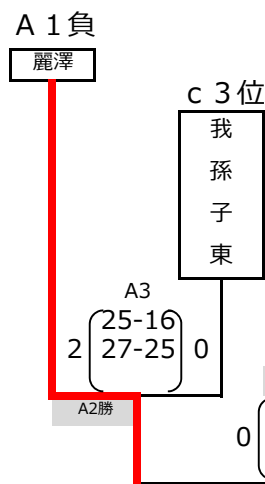

1位 県立柏
2位 沼南高柳
3位 我孫子東

東葛飾	B2	柏中央
2	$\begin{pmatrix} 25 & - & 19 \\ 20 & - & 25 \\ 25 & - & 21 \end{pmatrix}$	1
柏中央	B4	我孫子
1	$\begin{pmatrix} 25 & - & 16 \\ 18 & - & 25 \\ 24 & - & 26 \end{pmatrix}$	2
東葛飾	B6	我孫子
2	$\begin{pmatrix} 25 & - & 11 \\ 25 & - & 8 \end{pmatrix}$	0

1位 東葛飾
2位 我孫子
3位 柏中央

<5日(日)> 代表決定戦

■はラインズマン

代表 柏南

代表 県立柏

代表 柏陵

代表 柏の葉

代表 我孫子

代表 東葛飾

推薦出場：市立柏（関東予選第5位）、中央学院（ベスト16）、二松学舎柏（1回戦）

地区代表：柏南、県立柏、柏陵、柏の葉、我孫子、東葛飾