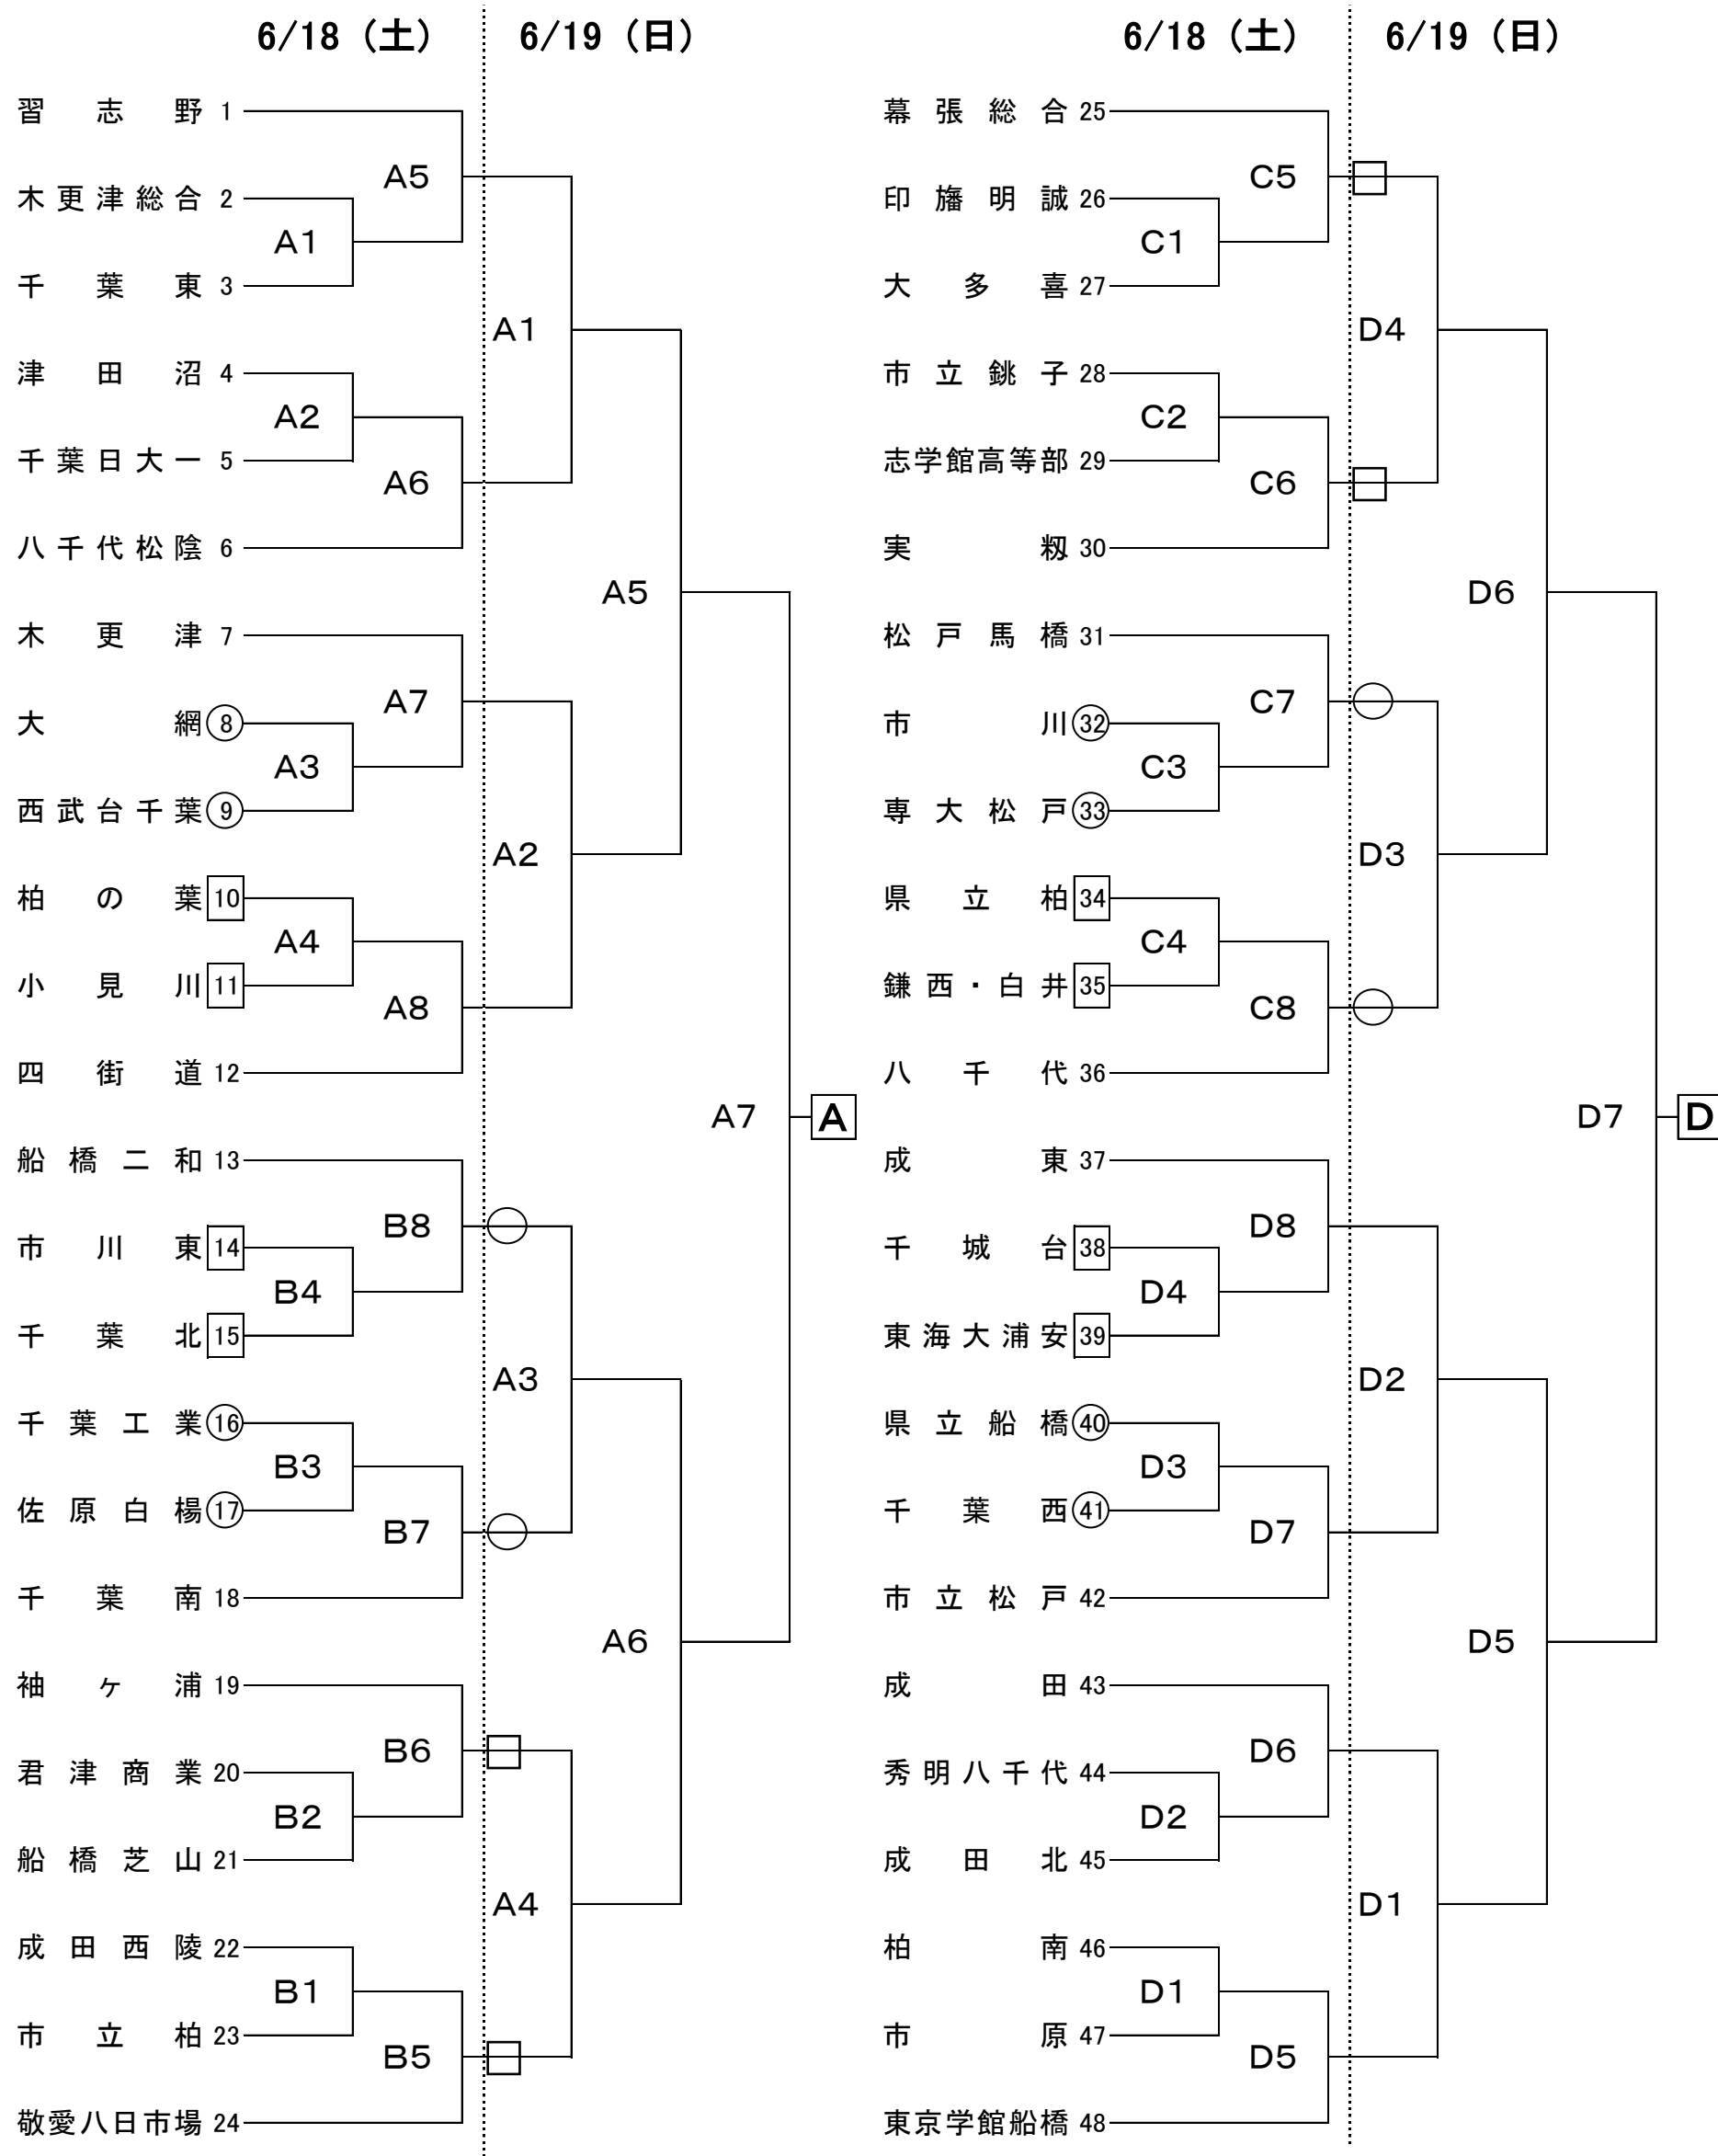

# 平成28年度千葉県高等学校総合体育大会バレーボール競技大会

## 男子組合せ

## 男子 No.1