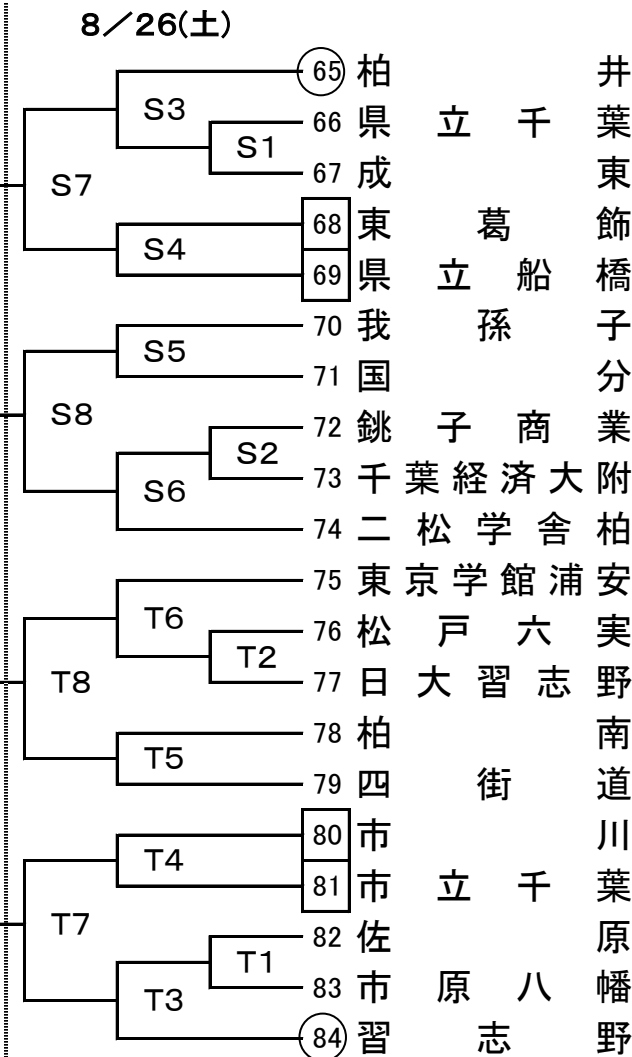

平成29年度千葉県高等学校一年生バレーボール大会
女子組合せ

Aブロック

市立船橋
県立松戸
船橋北東
千葉敬愛
千葉商大
柏旭市中農川多
市大富翔
東海大望
千葉商
白東浦君千木八幕
張総

Bブロック

植草学園大附
生浜・泉西
千葉長生・北陵・樟陽
国府台女子
野田中央
八千代松陰
薬園台
市立銚子街
八中央学院
中袖ヶ浦橋
成田国際
柏船橋啓明
県立柏
実流山おおたか
市立柏

※ 試合結果について、各会場への問い合わせはご遠慮ください。