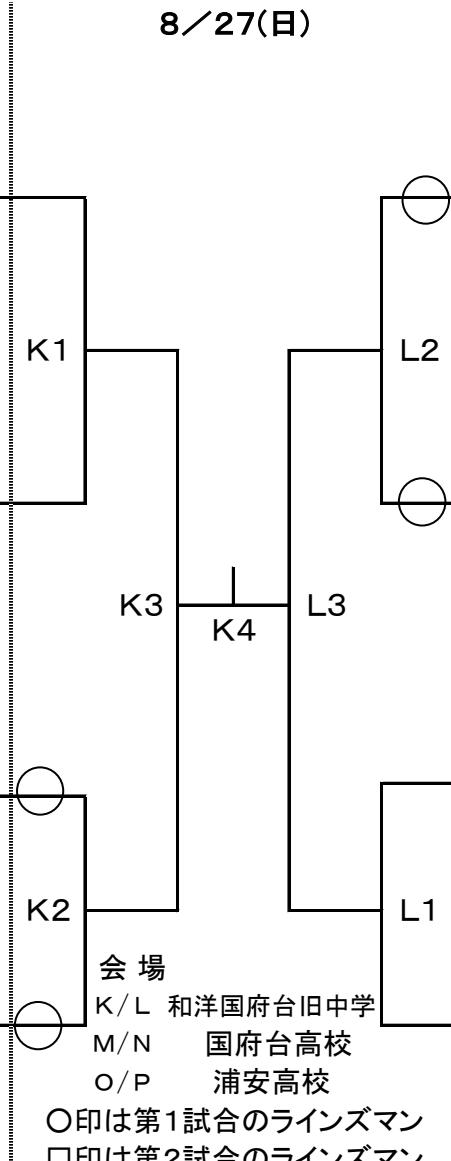

平成29年度千葉県高等学校一年生バレーボール大会
女子組合せ

Aブロック

市立船橋
県立松戸
船橋北東
千葉敬愛
千葉商大
柏旭市中農川多
市大富翔
東海大望
千葉商
白東浦君千木八幕
張総

Bブロック

植草学園大附
生浜・泉西
千葉長生・北陵・樟陽
国府台女子
野田中央
八千代松陰
薬園台
市立銚子街
八中央学院
中袖ヶ浦橋
成田国際
柏船橋啓明
県立柏
実流山おおたか
市立柏

※ 試合結果について、各会場への問い合わせはご遠慮ください。