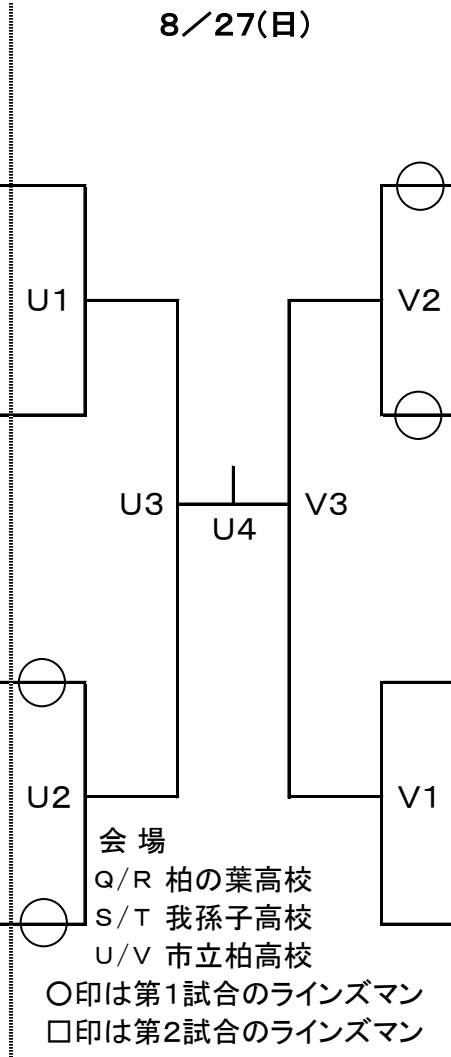

平成29年度千葉県高等学校一年生バレーボール大会
女子組合せ

Aブロック

市立船橋
県立松戸
船橋北東
千葉敬愛
千葉商大
柏旭市中農川多
市大富翔
東海大望
千葉商
白東浦君千木八幕
張総

Bブロック

植草学園大附
生浜・泉西
千葉長生・北陵・樟陽
国府台女子
野田中央
八千代松陰
薬園台
市立銚子街
八中央学院
中袖ヶ浦橋
成田国際
柏船橋啓明
県立柏
実流山おおたか
市立柏

※ 試合結果について、各会場への問い合わせはご遠慮ください。