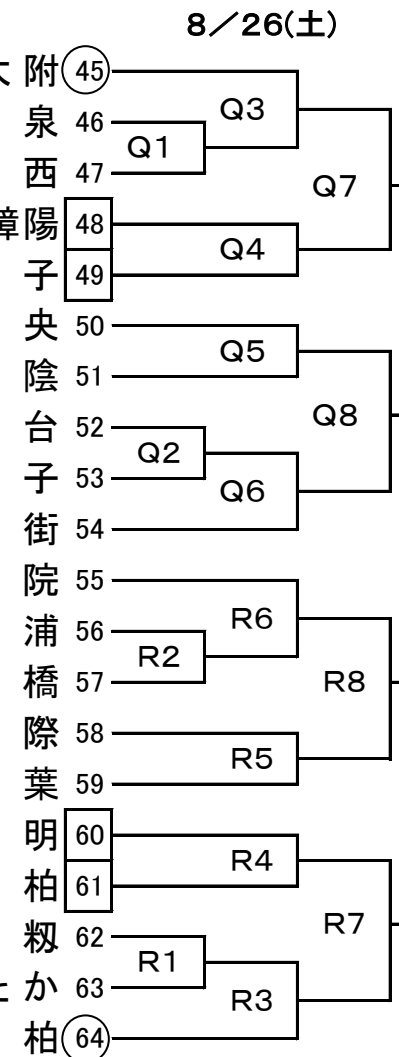

平成29年度千葉県高等学校一年生バレーボール大会
女子組合せ

Aブロック

市立船橋
県立松戸
船橋北東
千葉敬愛
千葉商大
柏旭市中農川多
市大富翔
東海大望
千葉商
白東浦君千木八幕
張総

Bブロック

植草学園大附
生浜・泉西
千葉長生・北陵・樟陽
国府台女子
野田中央
八千代松陰
薬園台
市立銚子街
八中央学院
中袖ヶ浦橋
成田国際
柏船橋啓明
県立柏
実流山おおたか
市立柏

※ 試合結果について、各会場への問い合わせはご遠慮ください。