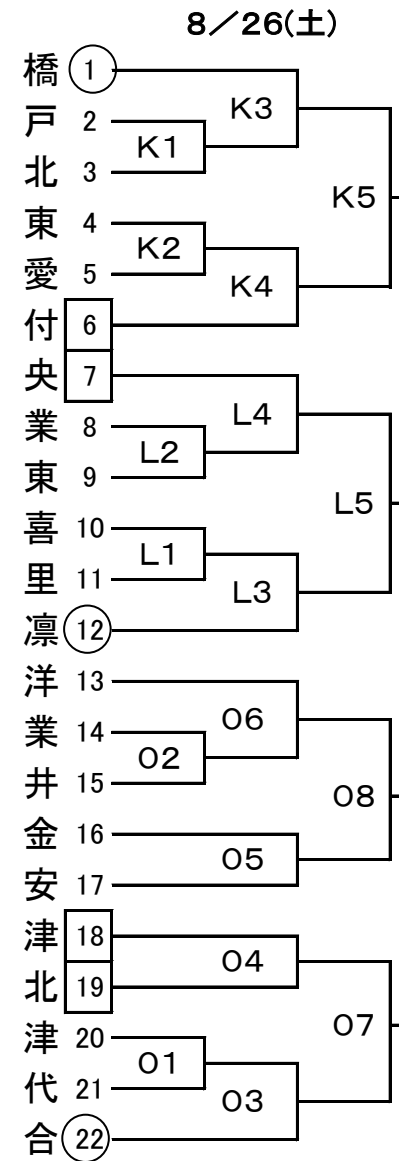

平成29年度千葉県高等学校一年生バレーボール大会
女子組合せ

Aブロック

市立船橋
県立松戸
船橋北東
千葉敬愛
千葉商大
柏旭市中農川多
市大富翔
東海大望
千葉商
白東浦君千木八幕
張総

Bブロック

植草学園大附
生浜・泉西
千葉長生・北陵・樟陽
国府台女子
野田中央
八千代松陰
薬園台
市立銚子街
八中央学院
中袖ヶ浦橋
成田国際
柏船橋啓明
県立柏
実流山おおたか
市立柏

※ 試合結果について、各会場への問い合わせはご遠慮ください。