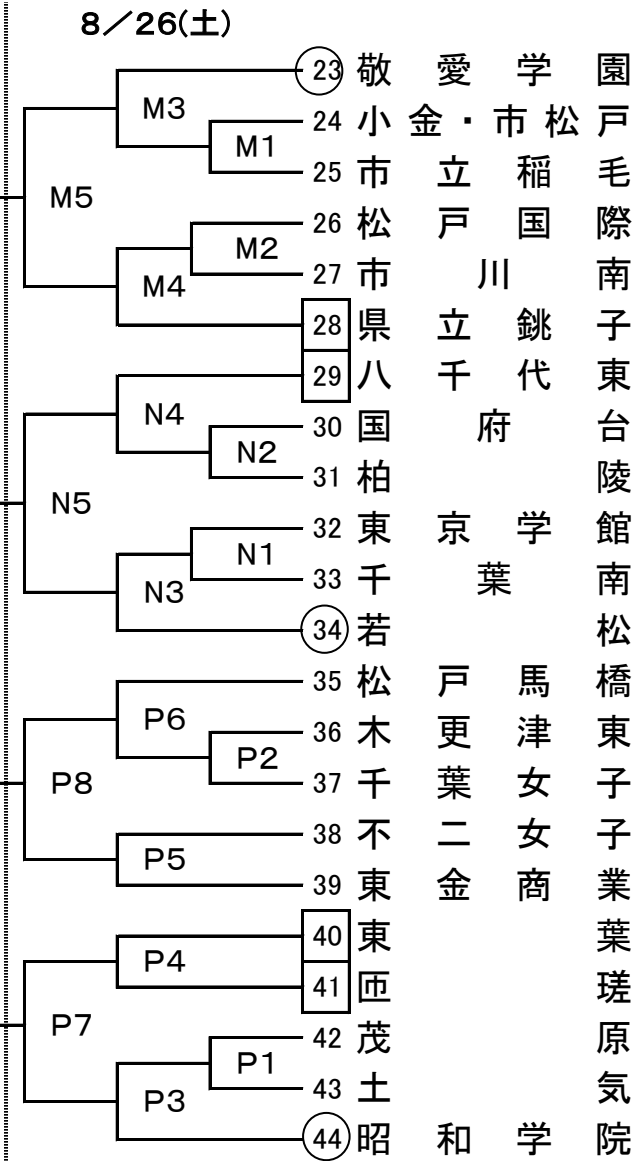

平成29年度千葉県高等学校一年生バレーボール大会
女子組合せ

Aブロック

市立船橋
県立松戸
船橋北東
千葉敬愛
千葉商大
柏旭市中農川多
市大富翔
東海大望
千葉商
白東浦君千木八幕
張総

Bブロック

植草学園大附
生浜・泉西
千葉長生・北陵・樟陽
国府台女子
野田中央
八千代松陰
薬園台
市立銚子街
八中央学院
中袖ヶ浦橋
成田国際
柏船橋啓明
県立柏
実流山おおたか
市立柏

※ 試合結果について、各会場への問い合わせはご遠慮ください。