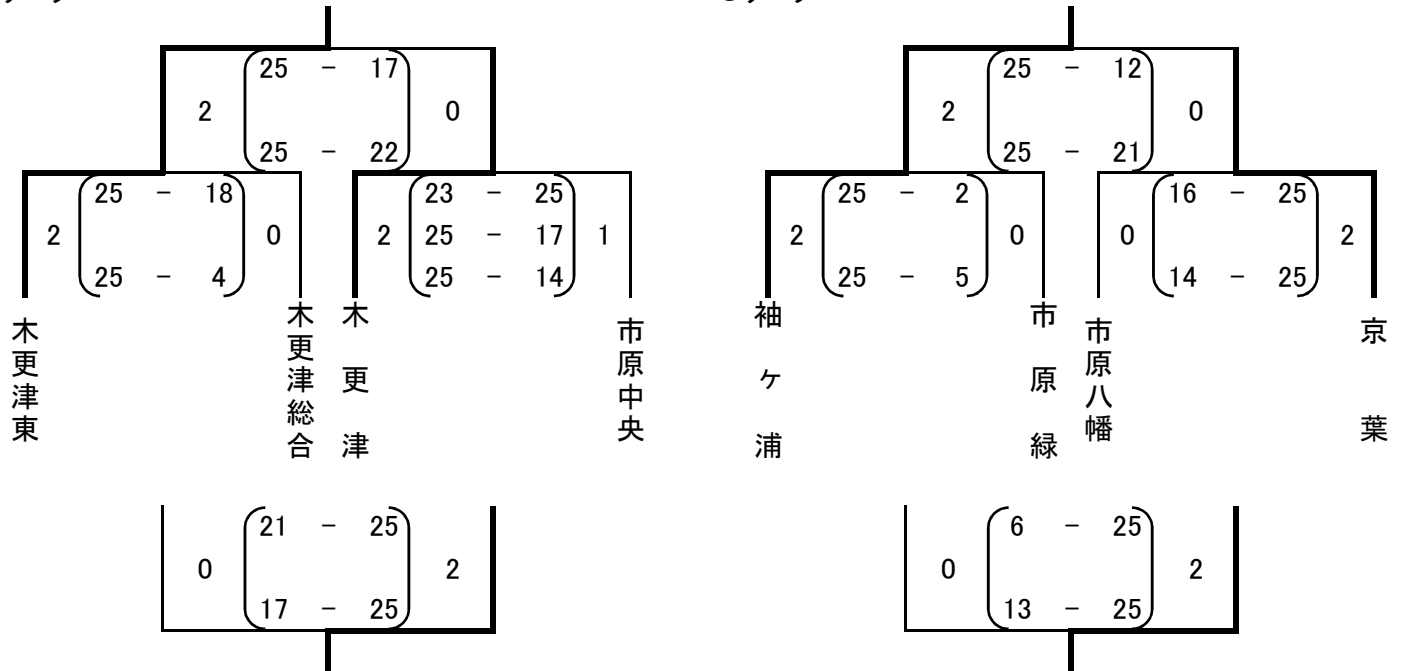

平成29年度 関東大会千葉県大会第1地区予選会(女子)

期日:平成29年4月22日(土), 23日(日)

会場:京葉高等学校

予選リーグ

Aリーグ	東海大市原望洋	姉崎	志学館	
東海大市原望洋		2 (25 - 4) 25 - 7	0 2 (25 - 13) 25 - 17	2勝0敗 1位
姉崎	0 (4 - 25) 7 - 25		0 (12 - 25) 15 - 25	0勝2敗 3位
志学館	0 (13 - 25) 17 - 25	2 (25 - 12) 25 - 15	0	1勝1敗 2位

Bリーグ

Cリーグ

代表決定リーグ

	東海大市原望洋	木更津東	袖ヶ浦	
東海大市原望洋		2 (25 - 8) 25 - 15	0 2 (27 - 25) 15 - 25 26 - 24	1 2勝0敗 代表決定
木更津東	0 (8 - 25) 15 - 25		0 (9 - 25) 19 - 25	2 0勝2敗
袖ヶ浦	1 (25 - 27) 25 - 15 24 - 26	2 (25 - 9) 25 - 19	0	1勝1敗 代表決定