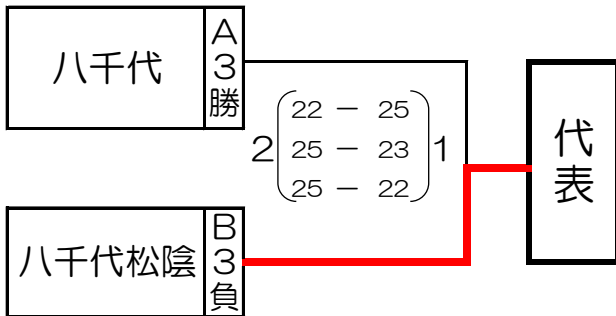

<代表決定戦>

【県大会出場】

推薦	習志野 高校
代表校	四街道 高校
代表校	八千代松陰 高校