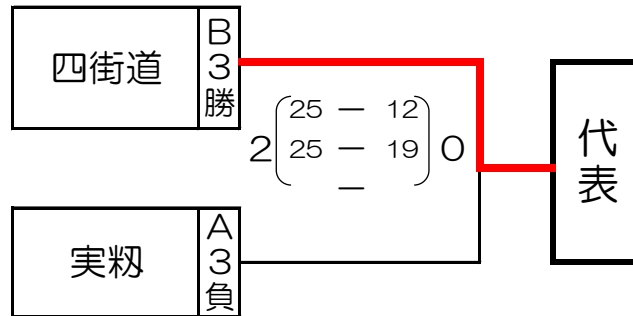

<代表決定戦>

【県大会出場】

推薦	習志野 高校
代表校	四街道 高校
代表校	八千代松陰 高校