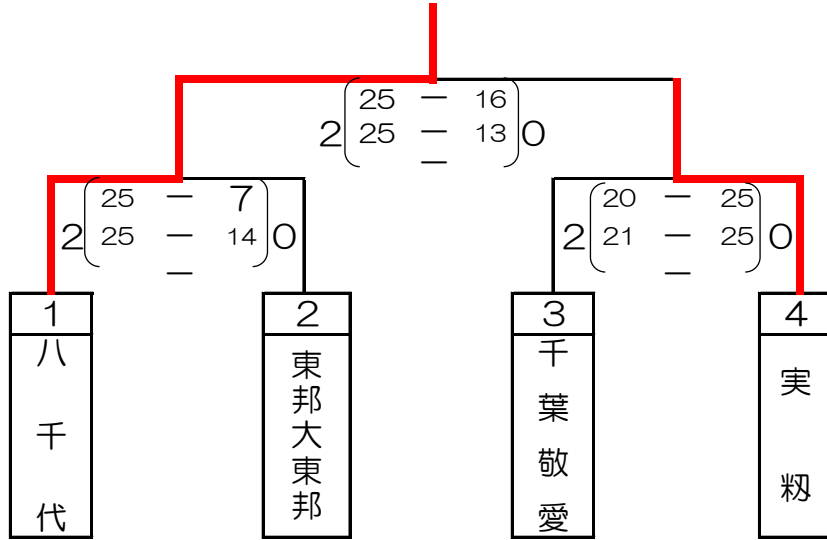

平成29年度関東予選第6地区大会<男子>

【結果】

期 日：平成29年4月22日（土）

会 場：四街道高校

代表数：2チーム

<グループA>

<グループB>

<代表決定戦>

【県大会出場】

推薦	習志野 高校
代表校	四街道 高校
代表校	八千代松陰 高校