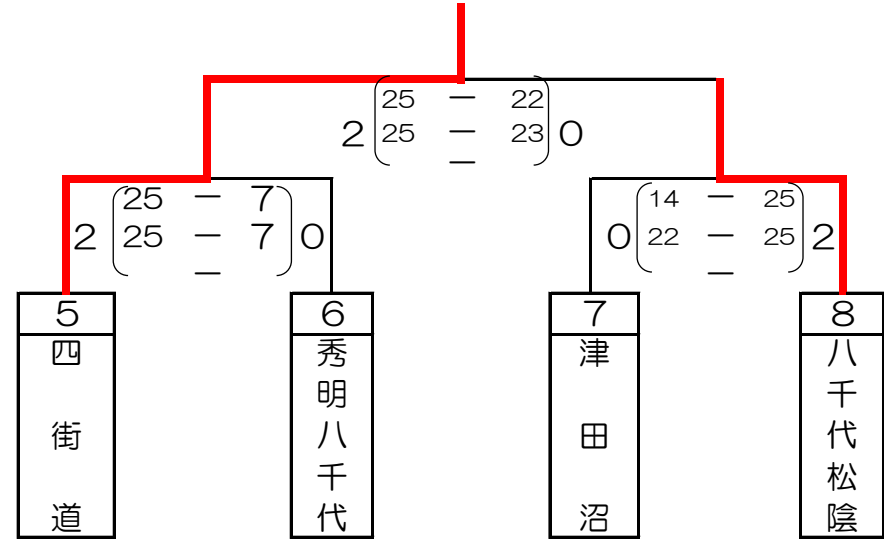

平成29年度関東予選第6地区大会<男子>

【結果】

期 日：平成29年4月22日（土）

会 場：四街道高校

代表数：2チーム

<グループA>

<グループB>

<代表決定戦>

【県大会出場】

推薦	習志野 高校
代表校	四街道 高校
代表校	八千代松陰 高校