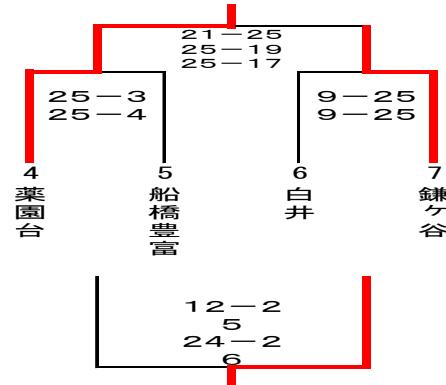

平成29年度 関東大会県予選第9地区予選会 結果 【女子】

1. 期日 平成29年 4月22日・23日

2. 会場 船橋芝山高校

◇1日目◇

aブロック

	1船橋北	2船橋東	3日大習志野
1船橋北		25-13 25-23	25-9 25-8
2船橋東	×		25-23 25-15
3日大習志野	×	×	

cブロック

	8船橋二和	9千葉日大	10船橋法典
8船橋二和		25-4 25-3	25-15 25-12
9千葉日大	×		×
10船橋法典	×	25-11 25-13	

bブロック

dブロック

	11船橋啓明	12県立船橋	13船橋芝山
11船橋啓明		×	×
12県立船橋	25-18 28-26		×
13船橋芝山	25-9 25-4	25-15 25-8	

◇2日目◇

代表校
市立船橋高校(推薦)
船橋北高校
船橋二和高校