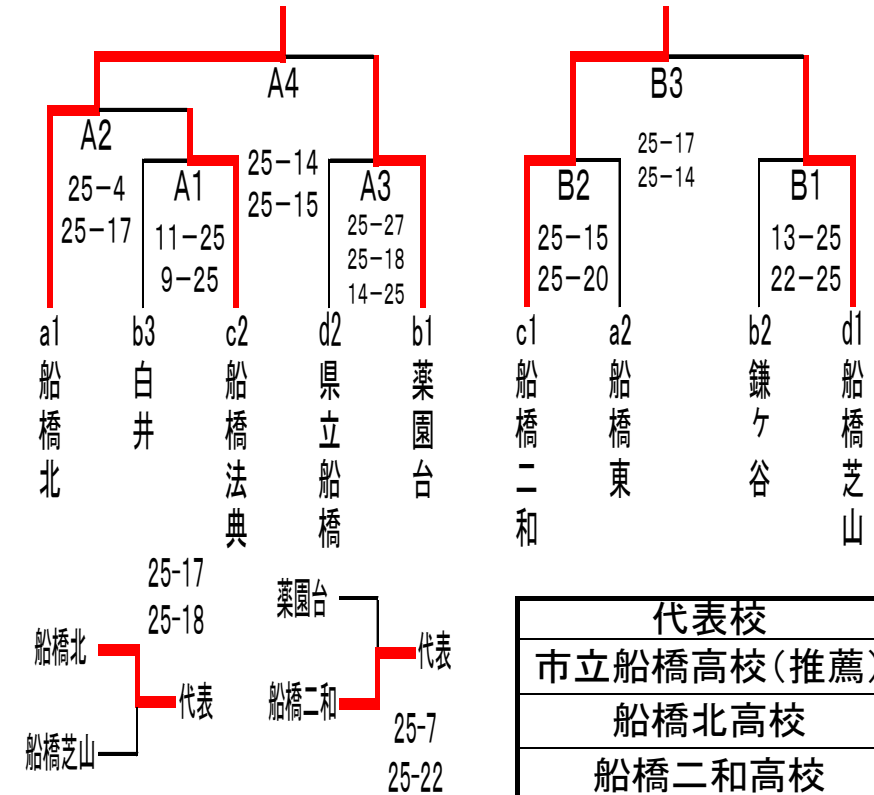

平成29年度 関東大会県予選第9地区予選会 結果 【女子】

1. 期日 平成29年 4月22日・23日

2. 会場 船橋芝山高校

◇1日目◇

aブロック

	1船橋北	2船橋東	3日大習志野
1船橋北		25-13 25-23	25-9 25-8
2船橋東	×		25-23 25-15
3日大習志野	×	×	

cブロック

	8船橋二和	9千葉日大	10船橋法典
8船橋二和		25-4 25-3	25-15 25-12
9千葉日大	×		×
10船橋法典	×	25-11 25-13	

bブロック

dブロック

	11船橋啓明	12県立船橋	13船橋芝山
11船橋啓明		×	×
12県立船橋	25-18 28-26		×
13船橋芝山	25-9 25-4	25-15 25-8	

◇2日目◇

代表校
市立船橋高校(推薦)
船橋北高校
船橋二和高校