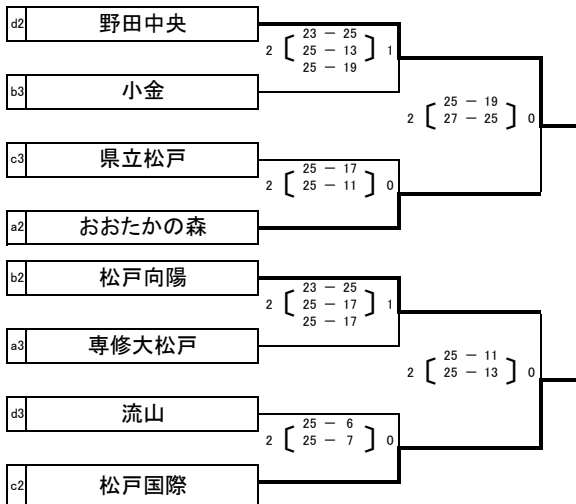

平成29年度 関東高等学校バレーボール大会 千葉県予選会
第11地区予選【女子】結果

○期日:平成29年4月22日(土)・23(日) 8:30開館 9:30競技開始
○会場:千葉県立流山南高等学校

1日目

○4グループの1位のチームが決勝リーグに出場する。

aグループ

	市立松戸	おおたかの森	専修大松戸	順位
市立松戸	-	2 [25 - 18 / 25 - 10] 0	2 [25 - 9 / 25 - 7] 0	1
おおたかの森	0 [18 - 25 / 10 - 25] 2	-	2 [25 - 5 / 21 - 25 / 25 - 16] 1	2
専修大松戸	0 [9 - 25 / 7 - 25] 2	1 [5 - 25 / 25 - 21 / 16 - 25] 2	-	3

cグループ

	流山南	県立松戸	松戸国際	順位
流山南	-	2 [25 - 8 / 25 - 11] 0	2 [25 - 16 / 25 - 20] 0	1
県立松戸	0 [8 - 25 / 11 - 25] 2	-	0 [6 - 25 / 5 - 25] 2	3
松戸国際	0 [16 - 25 / 20 - 25] 2	2 [25 - 6 / 25 - 5] 0	-	2

bグループ

	松戸馬橋	松戸向陽	小金	順位
松戸馬橋	-	2 [25 - 15 / 25 - 14] 0	2 [25 - 23 / 25 - 20] 0	1
松戸向陽	0 [15 - 25 / 14 - 25] 2	-	2 [25 - 21 / 25 - 18] 0	2
小金	0 [23 - 25 / 20 - 25] 2	0 [21 - 25 / 18 - 25] 2	-	3

dグループ

	松戸六実	流山	野田中央	順位
松戸六実	-	2 [25 - 5 / 25 - 5] 0	2 [25 - 17 / 25 - 20] 0	1
流山	0 [5 - 25 / 5 - 25] 2	-	0 [6 - 25 / 10 - 25] 2	3
野田中央	0 [17 - 25 / 20 - 25] 2	2 [25 - 6 / 25 - 10] 0	-	2

2日目

○4チームでリーグ戦を行い、上位2チームが県大会に出場する。
○2・3位の8チームで総体予選のシード決めを行う。

決勝リーグ

	市立松戸	松戸馬橋	流山南	松戸六実	勝敗	順位
市立松戸	-	2 [19 - 25 / 25 - 19 / 25 - 8] 1	2 [25 - 18 / 25 - 12] 0	2 [25 - 11 / 25 - 18] 0	3勝0敗	1
松戸馬橋	1 [25 - 19 / 19 - 25 / 8 - 25] 2	-	0 [22 - 25 / 21 - 25] 2	2 [25 - 22 / 25 - 17] 0	1勝2敗	3
流山南	0 [18 - 25 / 12 - 25] 2	2 [25 - 22 / 25 - 21] 0	-	2 [14 - 25 / 25 - 14 / 25 - 16] 1	2勝1敗	2
松戸六実	0 [11 - 25 / 18 - 25] 2	0 [22 - 25 / 17 - 25] 2	1 [25 - 14 / 14 - 25 / 16 - 25] 2	-	0勝3敗	4

シード決め

【県大会出場】

代表 市立松戸
代表 流山南