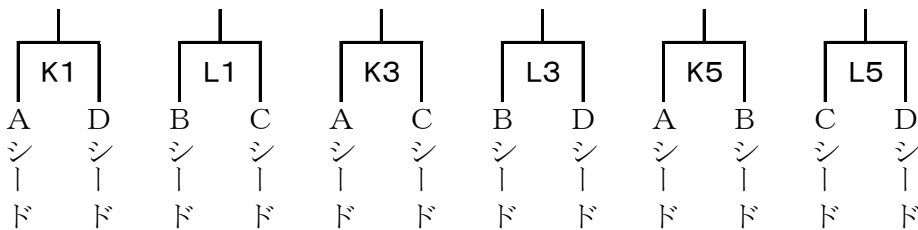

平成29年度 関東高等学校バレーボール大会千葉県予選会

女子

開館 8:30 試合開始 9:30

※ 試合結果について、各会場への問い合わせはご遠慮ください。
 ※ 試合結果速報は、下記のサイトにてご覧ください。
 PCサイト www.chiba-hs-volleyball.com
 携帯サイト <http://chiba-hs-volleyball.com/mobile/i.htm>

携帯用
QRコード