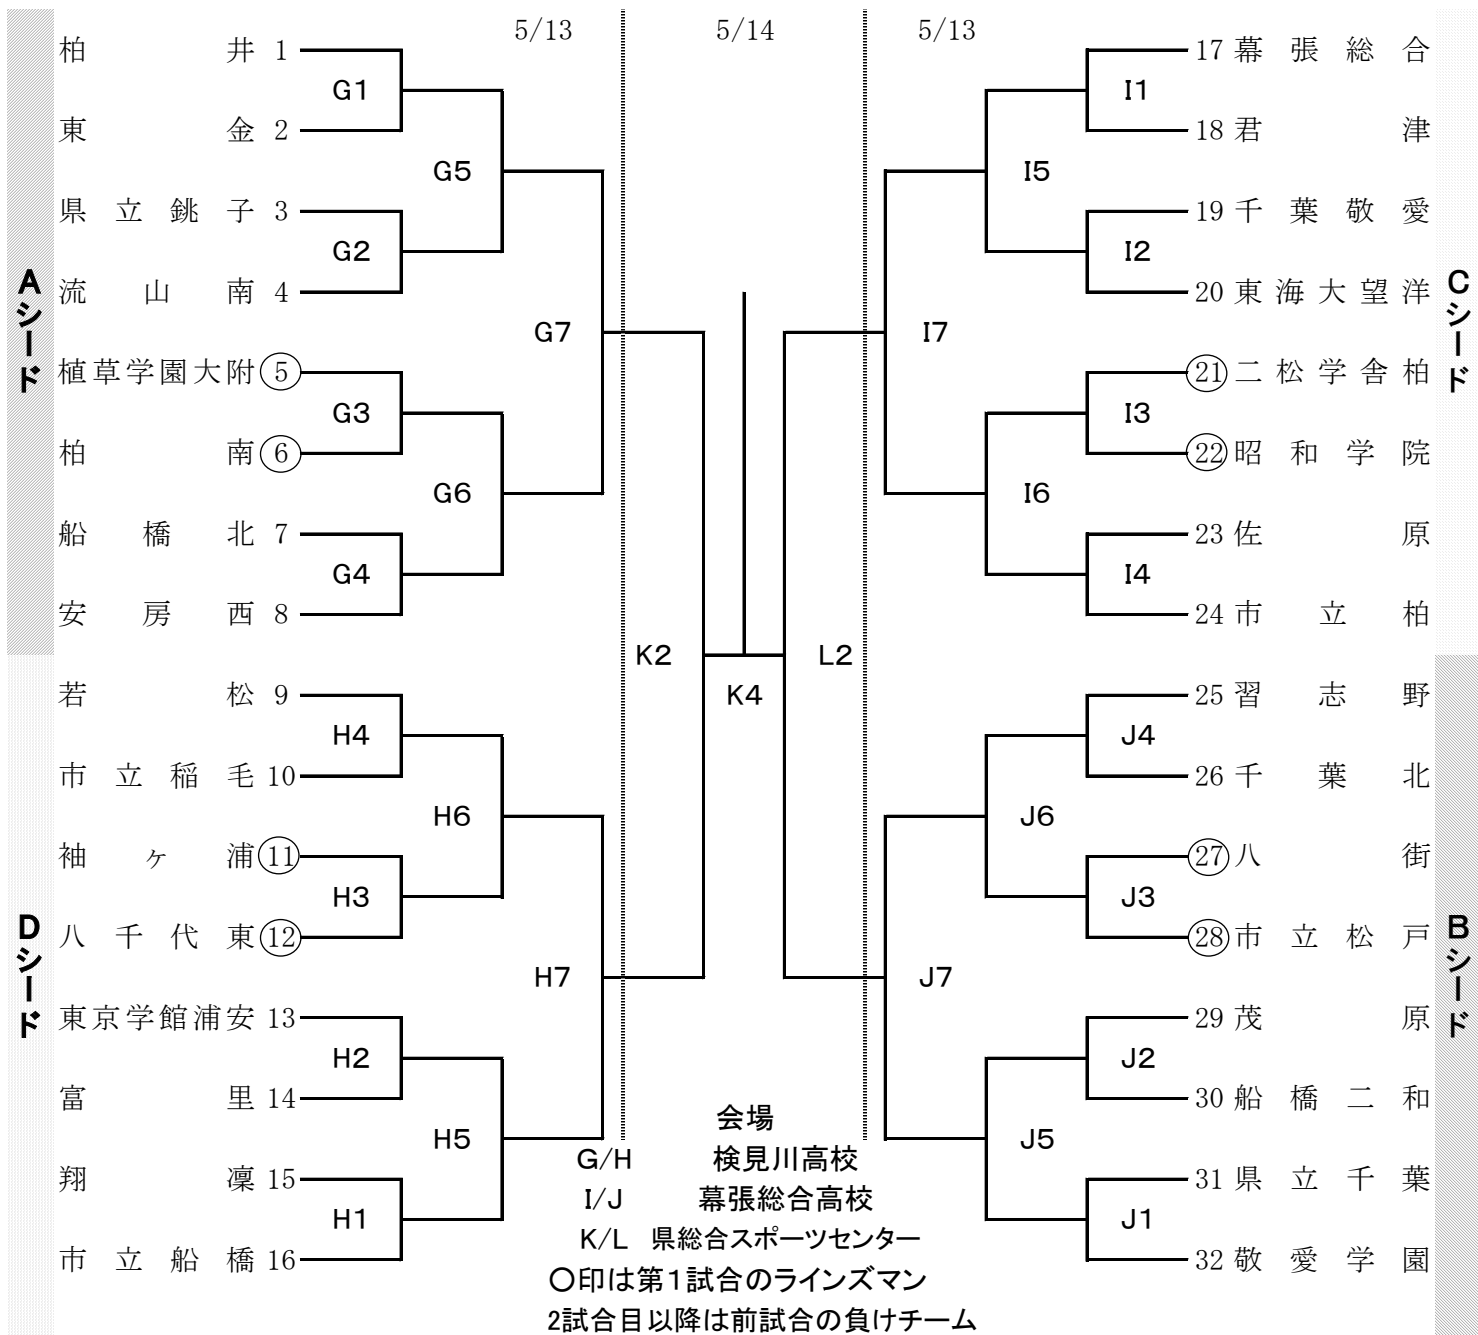

平成29年度 関東高等学校バレーボール大会千葉県予選会

女子

開館 8:30 試合開始 9:30

※ 試合結果について、各会場への問い合わせはご遠慮ください。
 ※ 試合結果速報は、下記のサイトにてご覧ください。
 PCサイト www.chiba-hs-volleyball.com
 携帯サイト <http://chiba-hs-volleyball.com/mobile/i.htm>

携帯用
QRコード