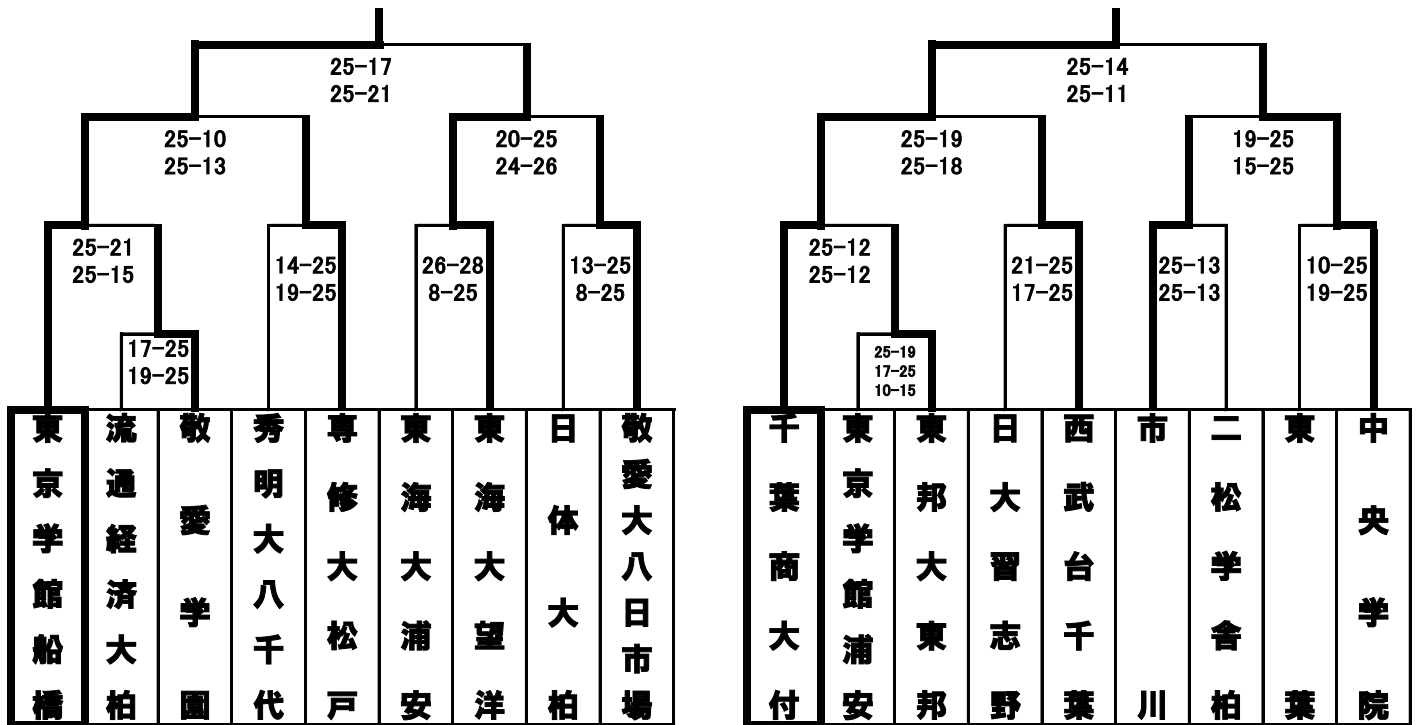

# 平成29年度 第23回全国私立高等学校男女バレーボール選手権大 千葉県予選会結果

男子 会場：成田高校

女子 会場：A中央学院大学 B不二女子高校