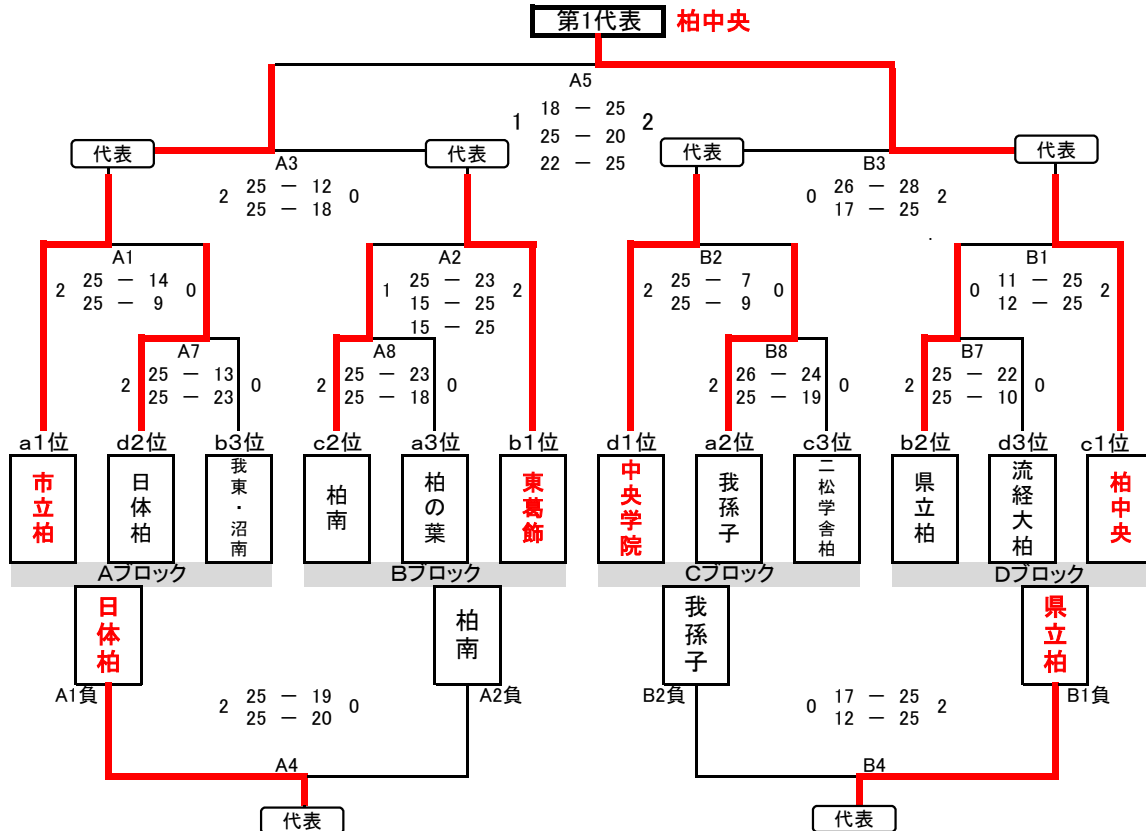

千葉県高等学校新人バレーボール大会 第12地区予選会 男子組合せ

期日 平成30年1月13日(土)～1月14日(日)
会場 両日とも我孫子東高校 8時30分開場、9時30分試合開始

<13日(土)> リーグ戦:各リーグの順位別に代表決定戦に進む

- a
- 1 市立柏
 - 2 柏の葉
 - 3 我孫子

- b
- 4 東葛飾
 - 5 我東・沼南
 - 6 県立柏

- c
- 7 柏中央
 - 8 二松学舎柏
 - 9 柏南

1位: 東葛飾
2位: 県立柏
3位: 我東・沼南

B1	柏中央	二松学舎柏
2	25-10	0
	25-5	
B3	二松学舎柏	柏南
0	24-26	2
	12-25	
B5	柏中央	柏南
2	25-16	0
	25-11	

1位: 柏中央
2位: 柏南
3位: 二松学舎柏

B2	中央学院	日体柏
2	25-12	0
	25-11	
B4	日体柏	流経大柏
2	25-19	0
	25-10	
B6	中央学院	流経大柏
2	25-11	0
	25-15	

1位: 中央学院
2位: 日体柏
3位: 流経大柏

Aコート		
試合	対戦	補
1	1 - 2	6
2	4 - 5	1
3	2 - 3	4
4	5 - 6	2
5	1 - 3	5
6	4 - 6	3
7	c2 - a3	a1
8	d2 - b3	b1

Bコート		
試合	対戦	補
1	7 - 8	12
2	10 - 11	7
3	8 - 9	10
4	11 - 12	8
5	7 - 9	11
6	10 - 12	9
7	a2 - c3	d1
8	b2 - d3	c1

<13日(土), 14日(日)> 代表決定戦

推薦出場: なし
地区代表: 柏中央、市立柏、中央学院、東葛飾、県立柏、日体柏