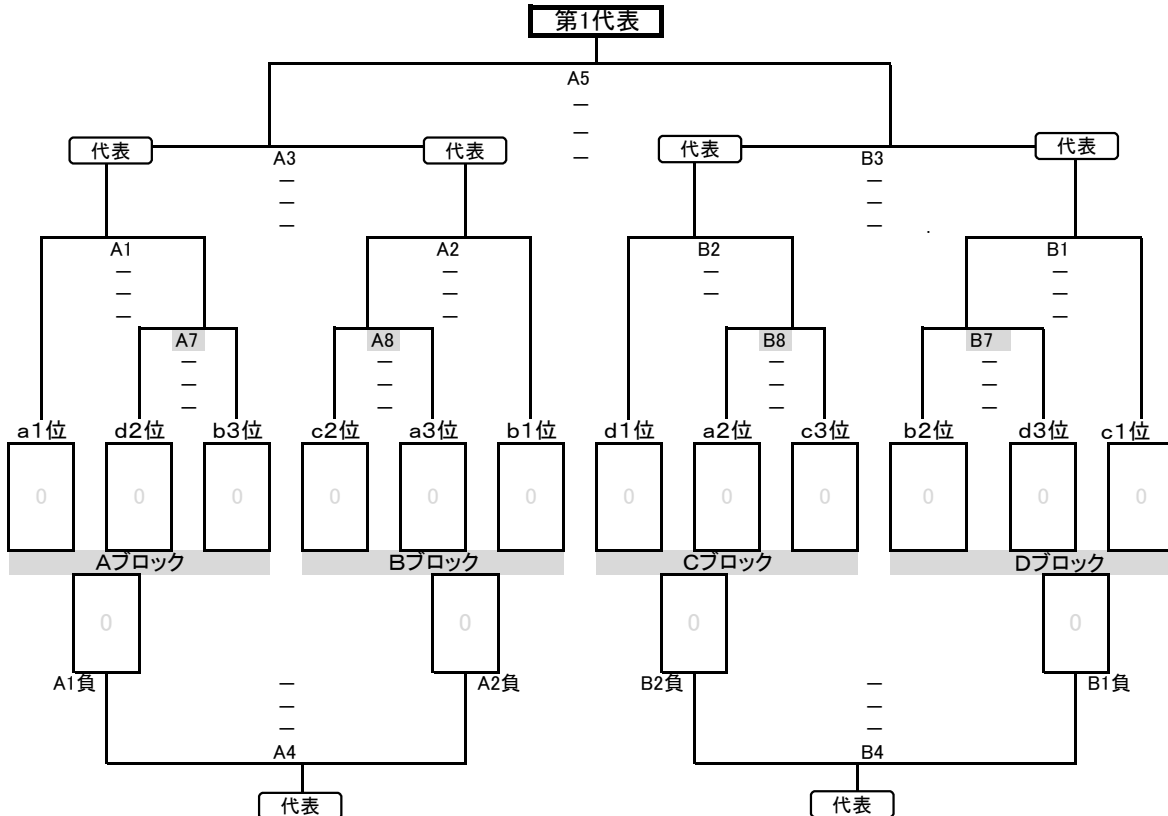

千葉県高等学校新人バレーボール大会 第12地区予選会 男子組合せ

期日 平成30年1月13日(土)～1月14日(日)

会場 両日とも我孫子東高校 8時30分開場、9時30分試合開始

<13日(土)> リーグ戦:各リーグの順位別に代表決定戦に進む

1. a
2. 1 市立柏
   - 2 柏の葉
   - 3 我孫子

1. b
2. 4 東葛飾
   - 5 我東・沼南
   - 6 県立柏

1. c
2. 7 柏中央
   - 8 二松学舎柏
   - 9 柏南

1. d
2. 10 中央学院
   - 11 日体柏
   - 12 流経大柏

A1 市立柏	柏の葉
-	-
-	-
-	-
A3 柏の葉	我孫子
-	-
-	-
-	-
A5 市立柏	我孫子
-	-
-	-
-	-

1位:
2位:
3位:

A2 東葛飾	我東・沼南
-	-
-	-
-	-
A4 我東・沼南	県立柏
-	-
-	-
-	-
A6 東葛飾	県立柏
-	-
-	-
-	-

1位:
2位:
3位:

B1 柏中央	二松学舎柏
-	-
-	-
-	-
B3 二松学舎柏	柏南
-	-
-	-
-	-
B5 柏中央	柏南
-	-
-	-
-	-

1位:
2位:
3位:

B2 中央学院	日体柏
-	-
-	-
-	-
B4 日体柏	流経大柏
-	-
-	-
-	-
B6 中央学院	流経大柏
-	-
-	-
-	-

1位:
2位:
3位:

Aコート		
試合	対戦	補
1	1 - 2	6
2	4 - 5	1
3	2 - 3	4
4	5 - 6	2
5	1 - 3	5
6	4 - 6	3
7	d2 - b3	a1
8	c2 - a3	b1

Bコート		
試合	対戦	補
1	7 - 8	12
2	10 - 11	7
3	8 - 9	10
4	11 - 12	8
5	7 - 9	11
6	10 - 12	9
7	b2 - d3	c1
8	a2 - c3	d1

<13日(土), 14日(日)> 代表決定戦

推薦出場: なし
地区代表: