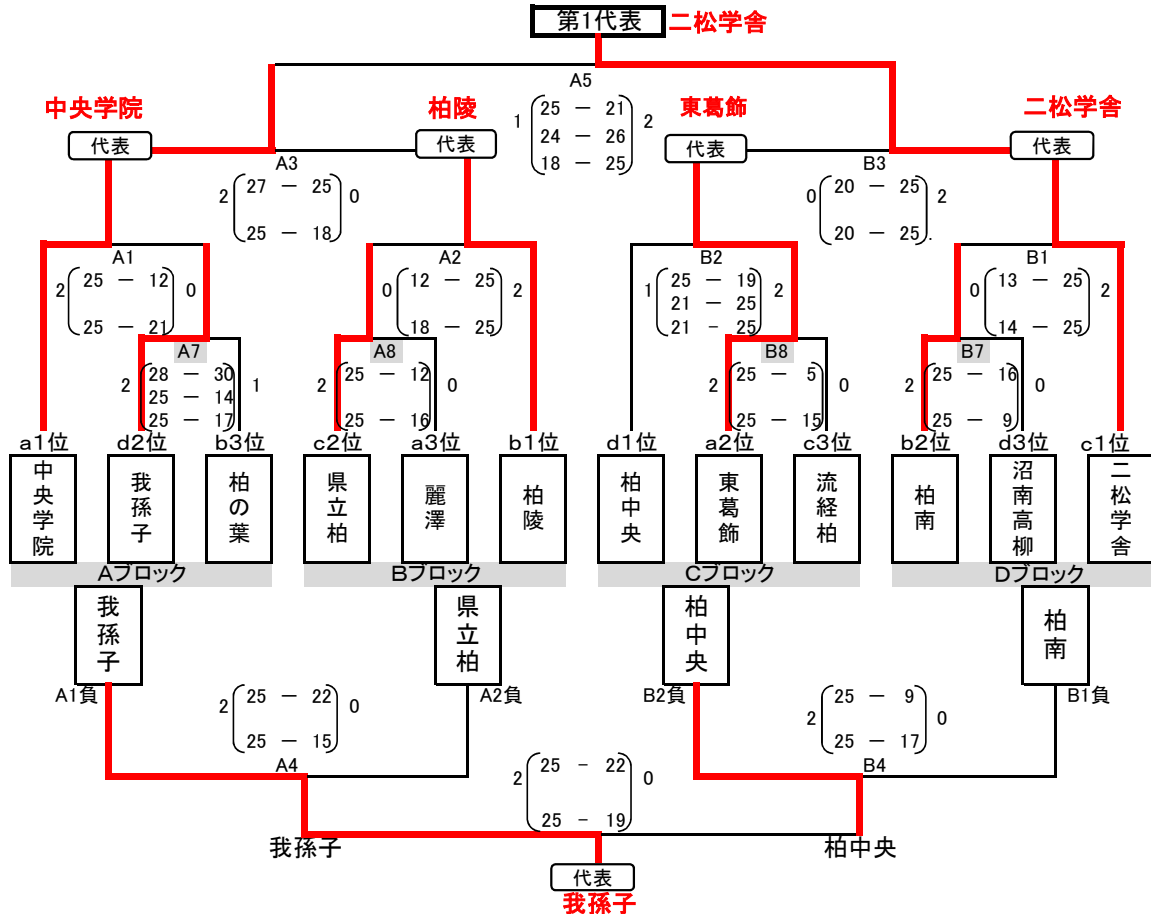

千葉県高等学校新人バレーボール大会 第12地区予選会 女子組合せ

期日 平成29年12月27日(水)～12月28日(木)
会場 両日とも柏中央高校 8時30分開場、9時30分試合開始

<27日(水)> リーグ戦:各リーグの順位別に翌日の代表決定戦に進む

<p>a</p> <p>① 中央学院 2 麗澤 3 東葛飾</p>	<p>b</p> <p>④ 柏南 5 柏の葉 6 柏陵</p>	<p>c</p> <p>⑦ 二松学舎 8 流経柏 9 県立柏</p>	<p>d</p> <p>⑩ 柏中央 11 沼南高柳 12 我孫子</p>
---	---	--	--

<p>A1 中央学院 麗澤</p> <p>2 (25-7) 0</p> <p>2 (25-13) 0</p>	<p>A2 柏南 柏の葉</p> <p>2 (25-16) 1</p> <p>2 (19-25) 1</p> <p>2 (25-21) 1</p>	<p>B1 二松学舎 流経柏</p> <p>2 (25-0) 0</p> <p>2 (25-2) 0</p>	<p>B2 柏中央 沼南高柳</p> <p>2 (25-10) 0</p> <p>2 (25-12) 0</p>
<p>A3 麗澤 東葛飾</p> <p>0 (17-25) 2</p> <p>0 (17-25) 2</p>	<p>A4 柏の葉 柏陵</p> <p>1 (25-21) 2</p> <p>1 (22-25) 2</p> <p>1 (16-25) 2</p>	<p>B3 流経柏 県立柏</p> <p>0 (7-25) 2</p> <p>0 (8-25) 2</p>	<p>B4 沼南高柳 我孫子</p> <p>0 (14-25) 2</p> <p>0 (7-25) 2</p>
<p>A5 中央学院 東葛飾</p> <p>2 (25-13) 0</p> <p>2 (25-14) 0</p>	<p>A6 柏南 柏陵</p> <p>1 (17-25) 2</p> <p>1 (25-23) 2</p> <p>1 (17-25) 2</p>	<p>B5 二松学舎 県立柏</p> <p>2 (25-17) 0</p> <p>2 (25-13) 0</p>	<p>B6 柏中央 我孫子</p> <p>2 (22-25) 1</p> <p>2 (25-17) 1</p> <p>2 (25-23) 1</p>

1位: 中央学院 1位: 柏陵 1位: 二松学舎 1位: 柏中央
 2位: 東葛飾 2位: 柏南 2位: 県立柏 2位: 我孫子
 3位: 麗澤 3位: 柏の葉 3位: 流経柏 3位: 沼南高柳

Aコート			Bコート		
試合	対戦	補	試合	対戦	補
1	1 - 2	6	1	7 - 8	12
2	4 - 5	1	2	10 - 11	7
3	2 - 3	4	3	8 - 9	10
4	5 - 6	2	4	11 - 12	8
5	1 - 3	5	5	7 - 9	11
6	4 - 6	3	6	10 - 12	9
7	d2 - b3	a1	7	b2 - d3	c1
8	c2 - a3	b1	8	a2 - c3	d1

<27日(水), 28日(木)> 代表決定戦

推薦出場: 市立柏(総体BEST8)
 地区代表: 二松学舎柏、中央学院、柏陵、東葛飾、我孫子