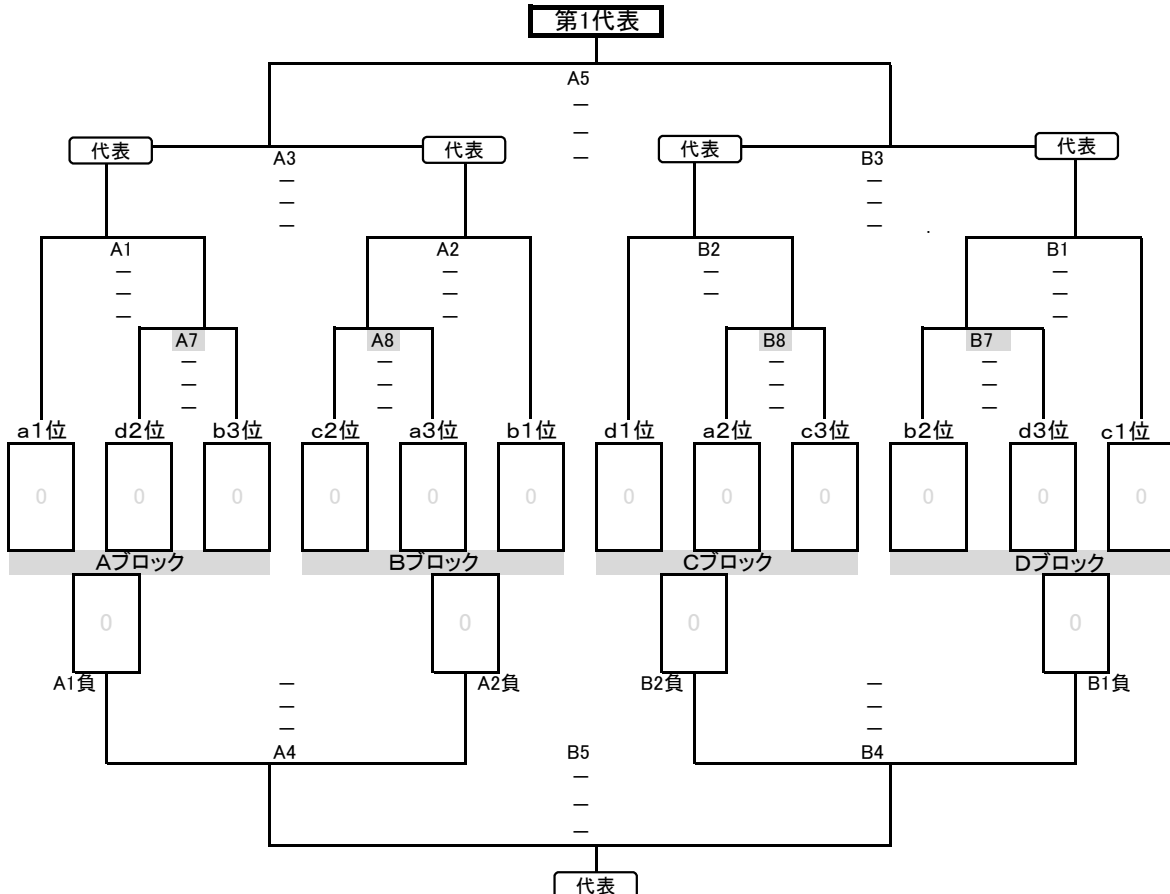

千葉県高等学校新人バレーボール大会 第12地区予選会 女子組合せ

期日 平成29年12月27日(水)・28日(木)

会場 両日とも柏中央高校 8時30分開場、9時30分試合開始

<27日(水)> リーグ戦:各リーグの順位別に代表決定戦に進む

1. a { 1 中央学院
   2 麗澤
   3 東葛飾

1. b { 4 柏南
   5 柏の葉
   6 柏陵

1. c { 7 二松学舎柏
   8 流経柏
   9 県立柏

1. d { 10 柏中央
   11 沼南高柳
   12 我孫子

A1	中央学院	麗澤
	—	—
	—	—
A3	麗澤	東葛飾
	—	—
	—	—
A5	中央学院	東葛飾
	—	—
	—	—

1位:
2位:
3位:

A2	柏南	柏の葉
	—	—
	—	—
A4	柏の葉	柏陵
	—	—
	—	—
A6	柏南	柏陵
	—	—
	—	—

1位:
2位:
3位:

B1	二松学舎柏	流経柏
	—	—
	—	—
B3	流経柏	県立柏
	—	—
	—	—
B5	二松学舎柏	県立柏
	—	—
	—	—

1位:
2位:
3位:

B2	柏中央	沼南高柳
	—	—
	—	—
B4	沼南高柳	我孫子
	—	—
	—	—
B6	柏中央	我孫子
	—	—
	—	—

1位:
2位:
3位:

Aコート		
試合	対戦	補
1	1 - 2	6
2	4 - 5	1
3	2 - 3	4
4	5 - 6	2
5	1 - 3	5
6	4 - 6	3
7	d2 - b3	a1
8	c2 - a3	b1

Bコート		
試合	対戦	補
1	7 - 8	12
2	10 - 11	7
3	8 - 9	10
4	11 - 12	8
5	7 - 9	11
6	10 - 12	9
7	b2 - d3	c1
8	a2 - c3	d1

<27日(水), 28日(木)> 代表決定戦

推薦出場 : 市立柏(総体BEST8)
地区代表 :