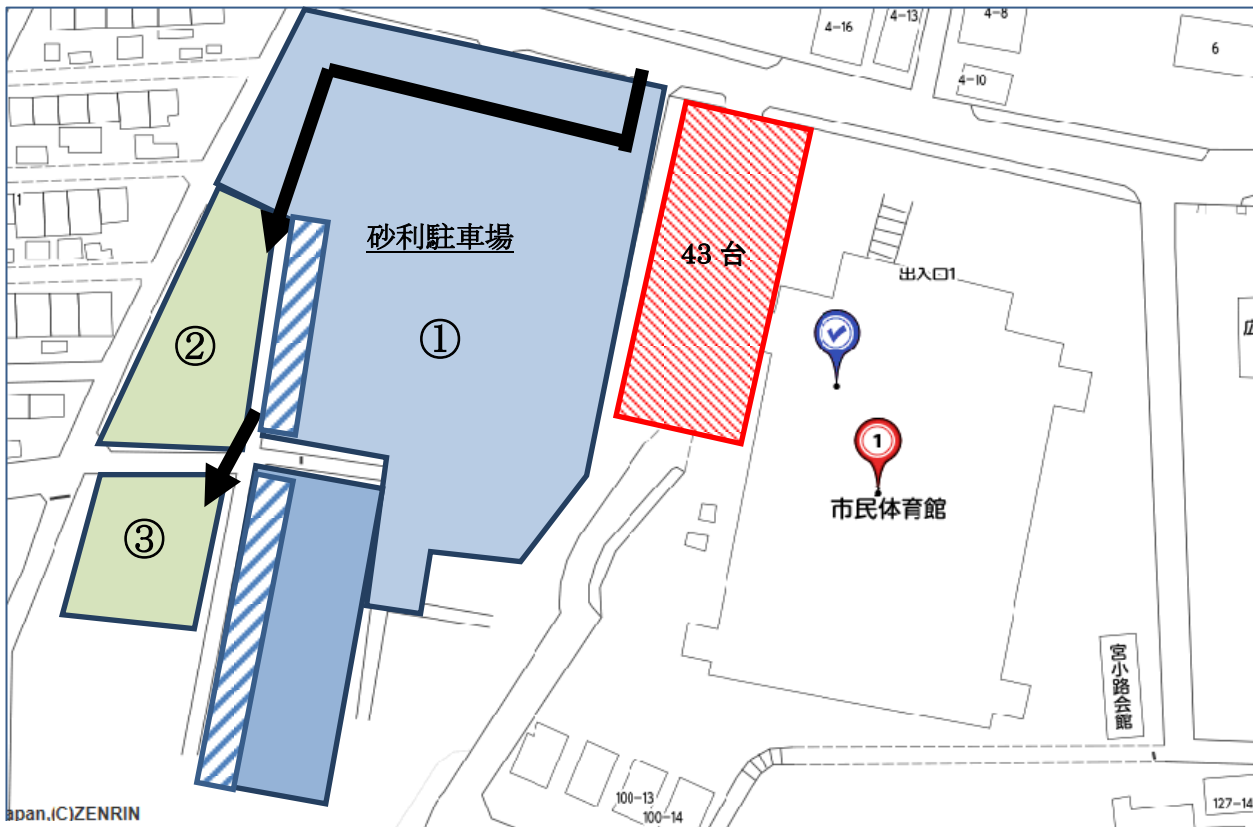

■ 体育館駐車場について ■

・ 赤枠で囲まれた部分の駐車場(アスファルト部分駐車場)には、体育館を利用される他団体や個人の方々の為に、大会関係者は駐車しないでください。

・ **大会役員**など終日駐車場に駐車する方々は、**②又は③の駐車スペースから順番に駐車**をお願いいたします。②駐車場・③駐車場へのアクセスは、駐車場内にも誘導看板を配置しておりますが、駐車場地図からは、上図の矢印のとおりとなります。

・ **駐車場誘導員の指示に従う**ようお願いいたします。

・ 観戦者用の駐車場もありますが、台数に限りがありますので、状況によっては駐車いただけない場合もあります。ご了承ください。観戦される方はなるべく公共の交通機関をご利用いただきますよう、ご理解・ご協力のほどよろしくお願いいたします。

・ 周辺の道路は狭くなっており、また、体育館に通じる道路が限られております。大会役員また駐車場誘導係が配置に着く前に多く車が重なってしまうと、役員・係も到着できなくなり、さらに大渋滞を引き起こしてしまう可能性も懸念されます。開館時間(選手は8:40頃から入館できる予定)等を確認の上、**あまり早い時間からの車での来館はご遠慮下さい**。