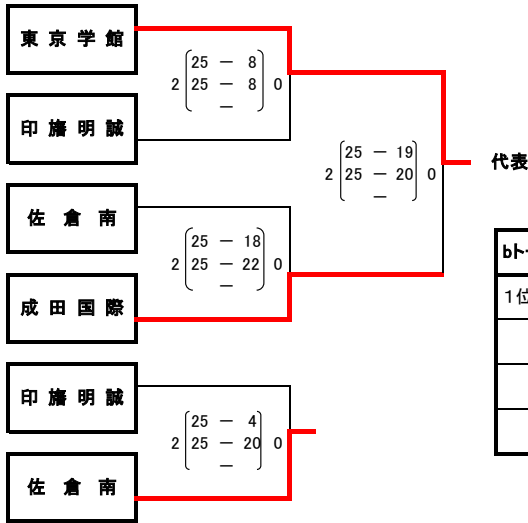

平成29年度 千葉県高校総体バレーボール競技 第5地区予選【女子】

期日：平成29年6月3日(土)、6月4日(日) 会場：佐倉東高等学校

〈1日目〉

aトーナメント

代表

aトーナメント順位	
1位(代表)	成田北
2位	佐倉東
3位	佐倉西
4位	下総・黎明

bトーナメント

代表

bトーナメント順位	
1位(代表)	東京学館
2位	成田国際
3位	佐倉南
4位	印旛明誠

予選リーグ	佐倉	成田西陵	成田	順位
佐倉	-	2 (25-11, 25-11, 0)	2 (25-18, 25-23, 0)	1
成田西陵	0 (11-25, 11-25, 2)	-	0 (17-25, 13-25, 2)	3
成田	0 (18-25, 23-25, 2)	2 (25-17, 25-13, 0)	-	2

〈2日目〉

代表決定トーナメント

代表

代表決定トーナメント

代表

代表決定戦

代表

◎ 女子代表校