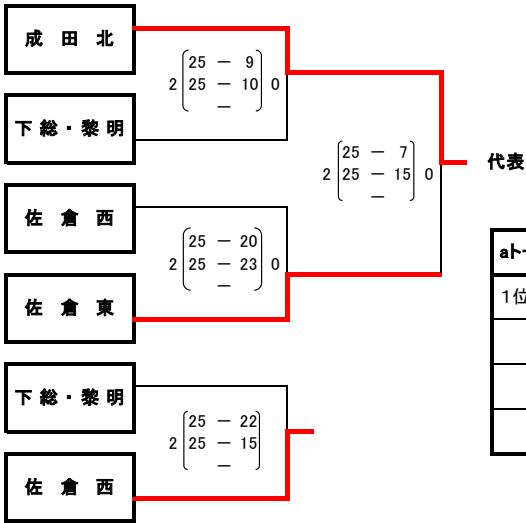

平成29年度 千葉県高校総体バレーボール競技 第5地区予選【女子】

期日：平成29年6月3日(土)、6月4日(日) 会場：佐倉東高等学校

〈1日目〉

aトーナメント

代表

aトーナメント順位	
1位(代表)	成田北
2位	佐倉東
3位	佐倉西
4位	下総・黎明

bトーナメント

代表

bトーナメント順位	
1位(代表)	東京学館
2位	成田国際
3位	佐倉南
4位	印旛明誠

予選リーグ	佐倉	成田西陵	成田	順位
佐倉	-	2 (25-11, 25-11, 0)	2 (25-18, 25-23, 0)	1
成田西陵	0 (11-25, 11-25, 2)	-	0 (17-25, 13-25, 2)	3
成田	0 (18-25, 23-25, 2)	2 (25-17, 25-13, 0)	-	2

〈2日目〉

代表決定トーナメント

代表

代表決定トーナメント

代表

代表決定戦

代表

◎ 女子代表校