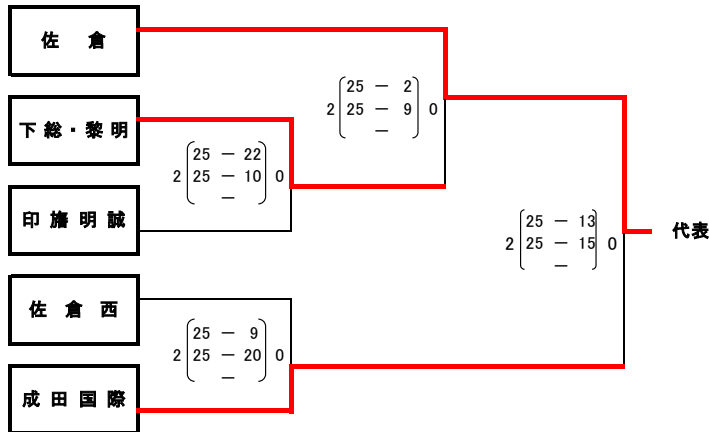

代表決定トーナメント

代表