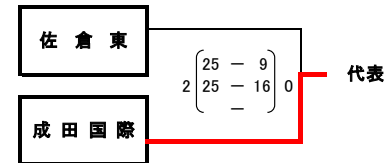

bトーナメント順位	
1位(代表)	東京学館
2位	成田国際
3位	佐倉南
4位	印旛明誠

予選リーグ	佐倉	成田西陵	成田	順位
佐倉	-	2 (25-11, 25-11, 0)	2 (25-18, 25-23, 0)	1
成田西陵	0 (11-25, 11-25, 2)	-	0 (17-25, 13-25, 2)	3
成田	0 (18-25, 23-25, 2)	2 (25-17, 25-13, 0)	-	2

〈2日目〉

代表決定トーナメント

代表

代表決定トーナメント

代表

代表決定戦

代表

◎ 女子代表校