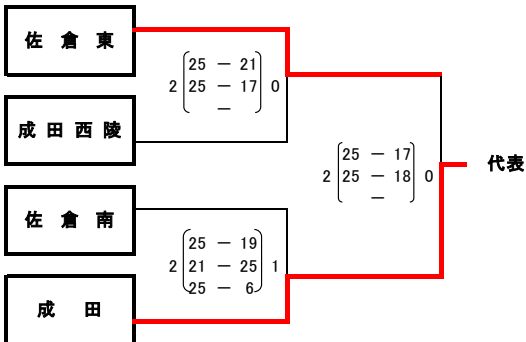

〈2日目〉

代表決定トーナメント

代表