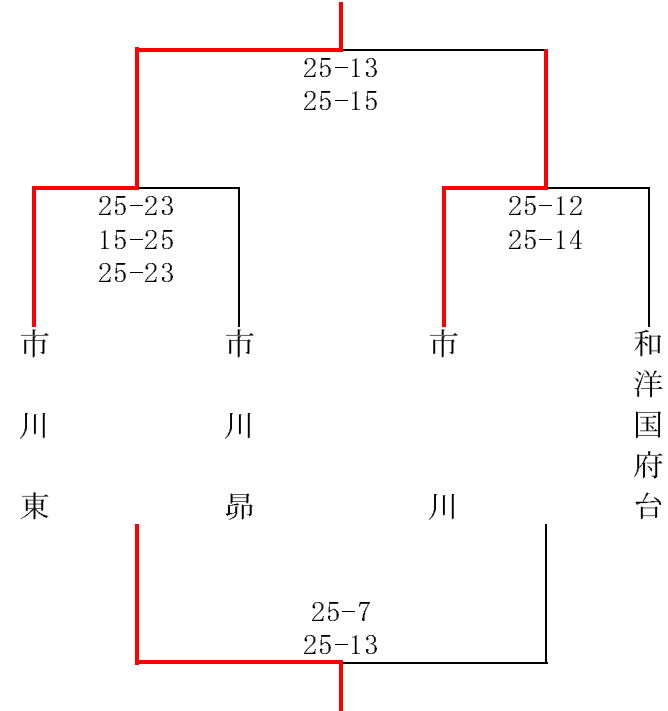

平成29年度 千葉県高等学校総合体育大会 バレーボール競技 第10地区予選会

日程：6月3日（土）、4日（日） 試合開始 9：30

会場：女子 国府台高校（3日）、千葉商大付属（4日）

推薦校：【女子】東京学館浦安、昭和学院

代表：東海大浦安、不二女子、市川南、市川東、国分、市川昂、千葉商大付

【女子】

1日目：各ブロック1位は代表

Aブロック 東海

Bブロック 不二女子

Cブロック 市川南

Dブロック 市川東

2日目 国分

千葉商大付

* 2日目の線審・I F

第1試合 Cコート：A 2のチーム Dコート：B 2のチーム 以降は前の試合の負けチーム

c5はc4, d4の勝ちチームが担当する