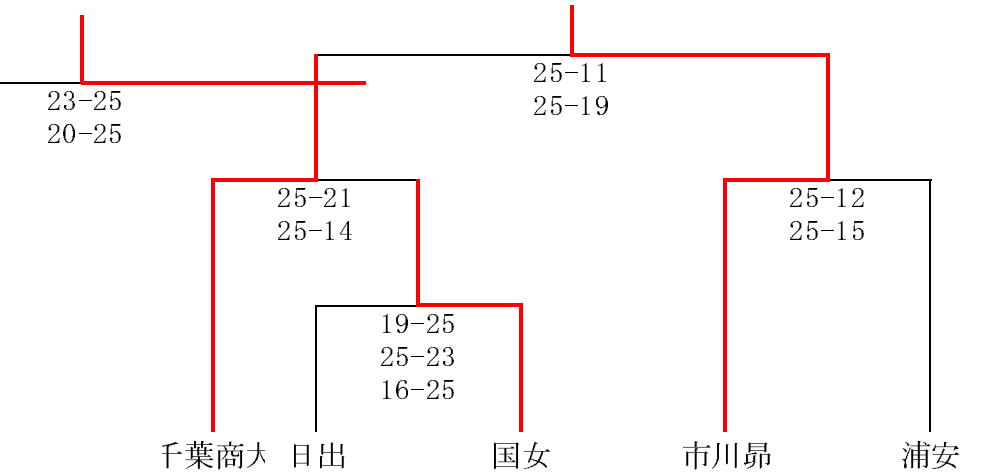

平成29年度 千葉県高等学校総合体育大会 バレーボール競技 第10地区予選会

日程：6月3日（土）、4日（日） 試合開始 9：30

会場：女子 国府台高校（3日）、千葉商大付属（4日）

推薦校：【女子】東京学館浦安、昭和学院

代表：東海大浦安、不二女子、市川南、市川東、国分、市川昂、千葉商大付

【女子】

1日目：各ブロック1位は代表

Aブロック 東海

Bブロック 不二女子

Cブロック 市川南

Dブロック 市川東

2日目 国分

千葉商大付

* 2日目の線審・I F

第1試合 Cコート：A 2のチーム Dコート：B 2のチーム 以降は前の試合の負けチーム

c5はc4, d4の勝ちチームが担当する