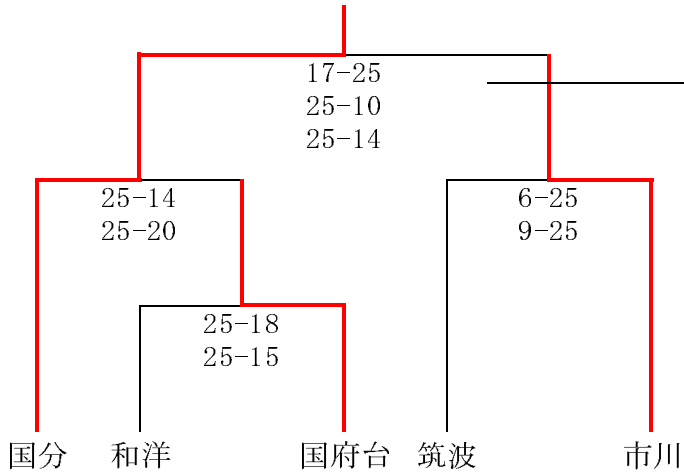

平成29年度 千葉県高等学校総合体育大会 バレーボール競技 第10地区予選会

日程：6月3日（土）、4日（日） 試合開始 9：30

会場：女子 国府台高校（3日）、千葉商大付属（4日）

推薦校：【女子】東京学館浦安、昭和学院

代表：東海大浦安、不二女子、市川南、市川東、国分、市川昂、千葉商大付

【女子】

1日目：各ブロック1位は代表

Aブロック 東海

Bブロック 不二女子

Cブロック 市川南

Dブロック 市川東

2日目 国分

千葉商大付

* 2日目の線審・I F

第1試合 Cコート：A 2のチーム Dコート：B 2のチーム 以降は前の試合の負けチーム

c5はc4, d4の勝ちチームが担当する