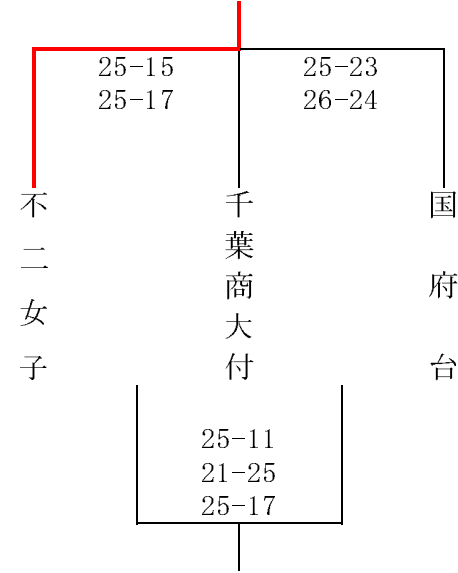

平成29年度 千葉県高等学校総合体育大会 バレーボール競技 第10地区予選会

日程：6月3日（土）、4日（日） 試合開始 9：30

会場：女子 国府台高校（3日）、千葉商大付属（4日）

推薦校：【女子】東京学館浦安、昭和学院

代表：東海大浦安、不二女子、市川南、市川東、国分、市川昂、千葉商大付

【女子】

1日目：各ブロック1位は代表

Aブロック 東海

Bブロック 不二女子

Cブロック 市川南

Dブロック 市川東

2日目 国分

千葉商大付

* 2日目の線審・I F

第1試合 Cコート：A 2のチーム Dコート：B 2のチーム 以降は前の試合の負けチーム

c5はc4, d4の勝ちチームが担当する