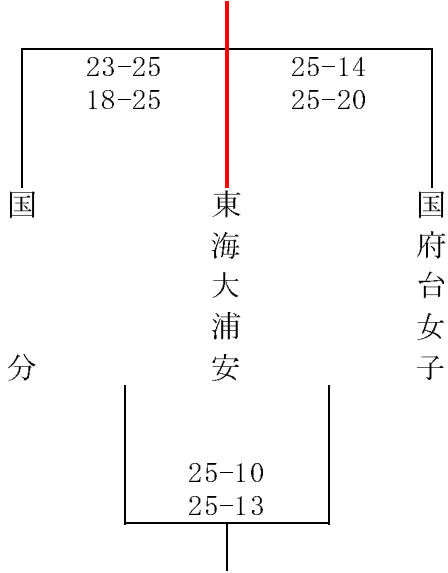

平成29年度 千葉県高等学校総合体育大会 バレーボール競技 第10地区予選会

日程：6月3日（土）、4日（日） 試合開始 9：30

会場：女子 国府台高校（3日）、千葉商大付属（4日）

推薦校：【女子】東京学館浦安、昭和学院

代表：東海大浦安、不二女子、市川南、市川東、国分、市川昂、千葉商大付

【女子】

1日目：各ブロック1位は代表

Aブロック 東海

Bブロック 不二女子

Cブロック 市川南

Dブロック 市川東

2日目 国分

千葉商大付

* 2日目の線審・I F

第1試合 Cコート：A 2のチーム Dコート：B 2のチーム 以降は前の試合の負けチーム

c5はc4, d4の勝ちチームが担当する