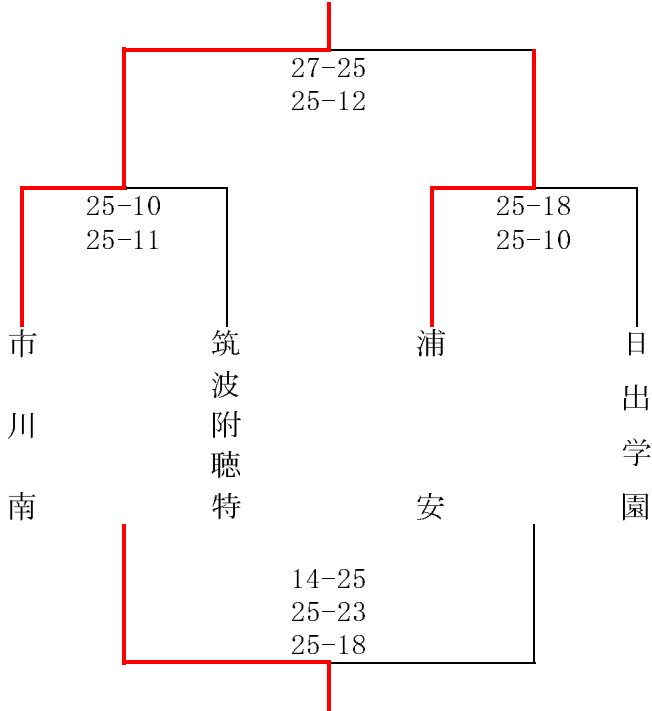

平成29年度 千葉県高等学校総合体育大会 バレーボール競技 第10地区予選会

日程：6月3日（土）、4日（日） 試合開始 9：30

会場：女子 国府台高校（3日）、千葉商大付属（4日）

推薦校：【女子】東京学館浦安、昭和学院

代表：東海大浦安、不二女子、市川南、市川東、国分、市川昂、千葉商大付

【女子】

1日目：各ブロック1位は代表

Aブロック 東海

Bブロック 不二女子

Cブロック 市川南

Dブロック 市川東

2日目 国分

千葉商大付

* 2日目の線審・I F

第1試合 Cコート：A 2のチーム Dコート：B 2のチーム 以降は前の試合の負けチーム

c5はc4, d4の勝ちチームが担当する