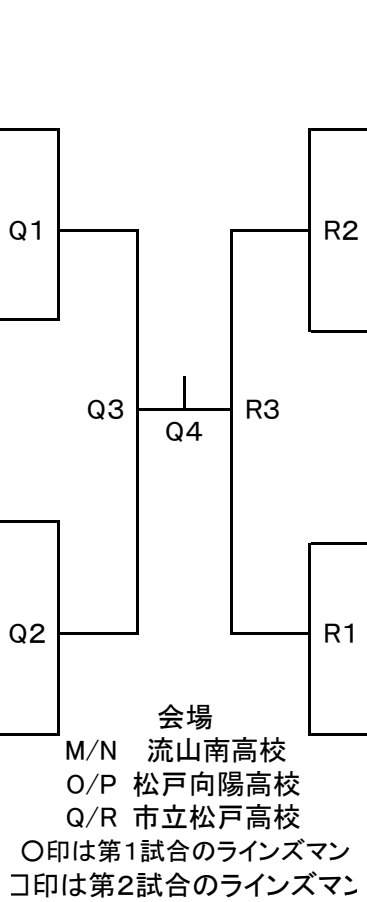

平成30年度千葉県高等学校一年生バレーボール大会

女子組合せ

Aブロック

9/2(日)

9/1(土)

Bブロック

9/2(日)

9/1(土)