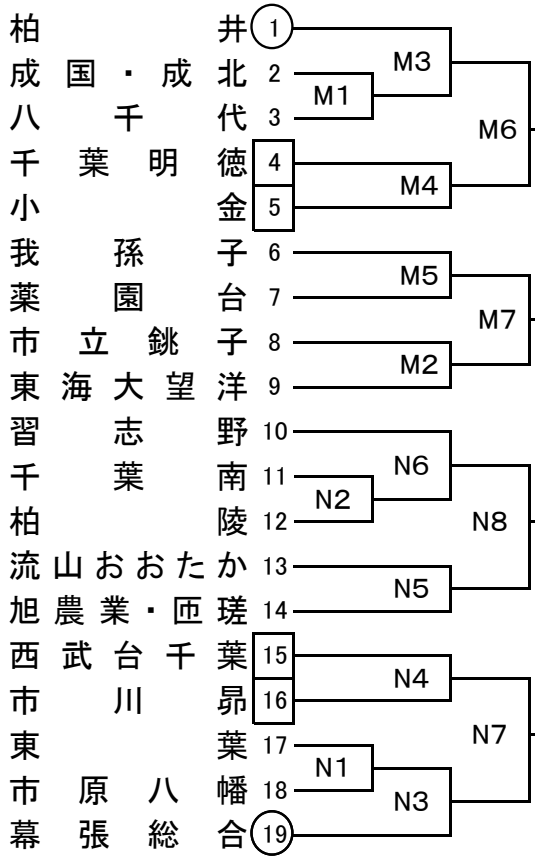

平成30年度千葉県高等学校一年生バレーボール大会

女子組合せ

Aブロック

9/2(日)

9/1(土)

Bブロック

9/2(日)

9/1(土)