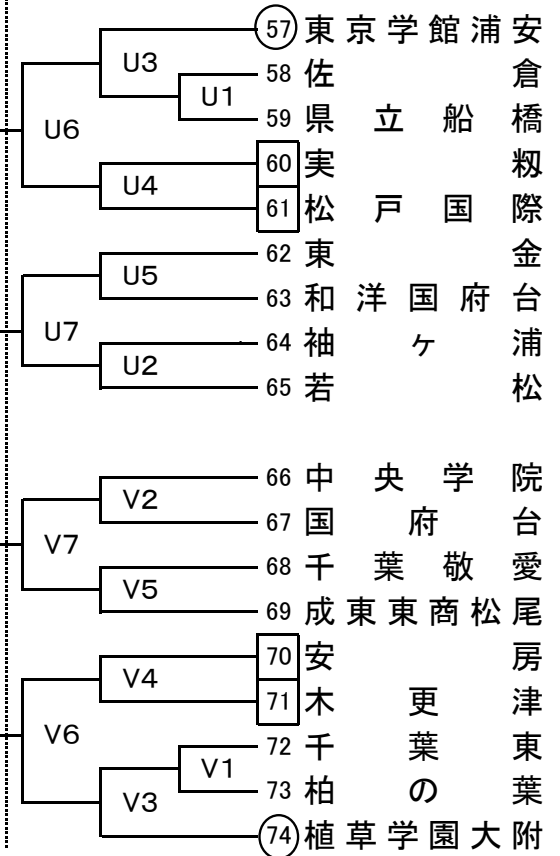

平成30年度千葉県高等学校一年生バレーボール大会

女子組合せ

Aブロック

9/2(日)

9/1(土)

Bブロック

9/2(日)

9/1(土)