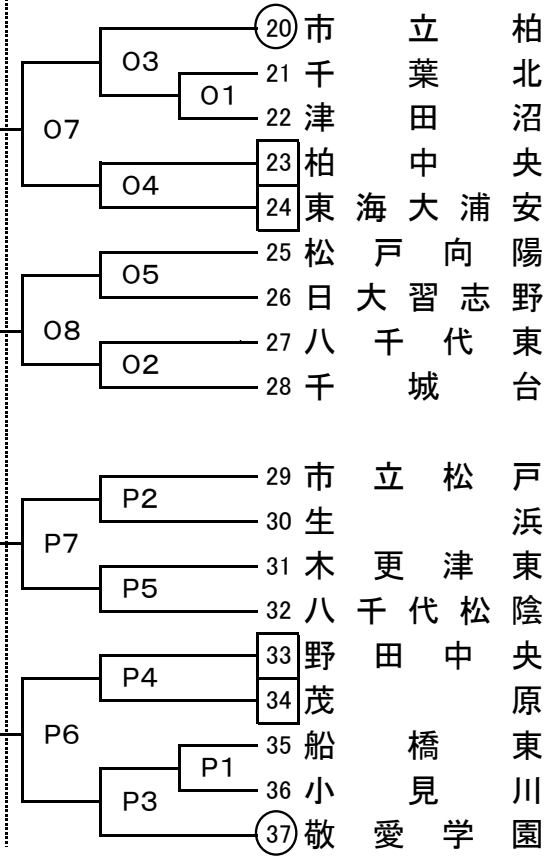

平成30年度千葉県高等学校一年生バレーボール大会

女子組合せ

Aブロック

9/2(日)

9/1(土)

Bブロック

9/2(日)

9/1(土)