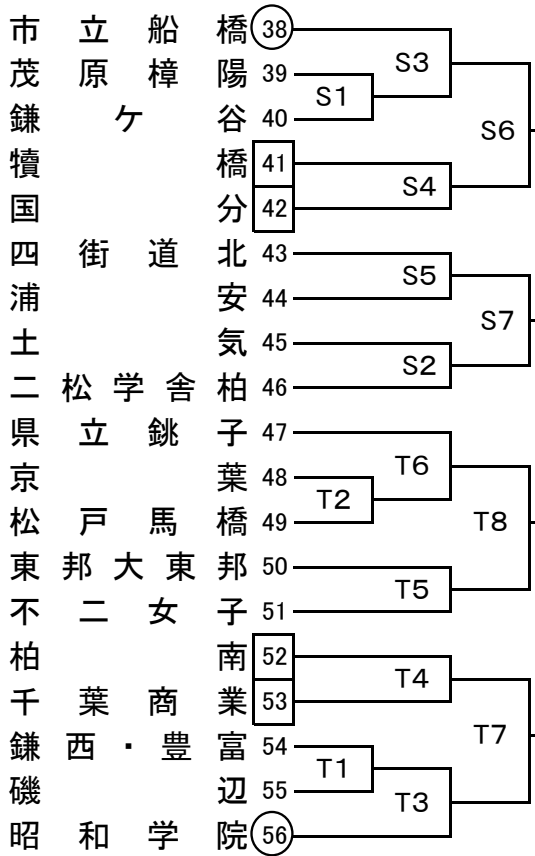

平成30年度千葉県高等学校一年生バレーボール大会

女子組合せ

Aブロック

9/2(日)

9/1(土)

Bブロック

9/2(日)

9/1(土)