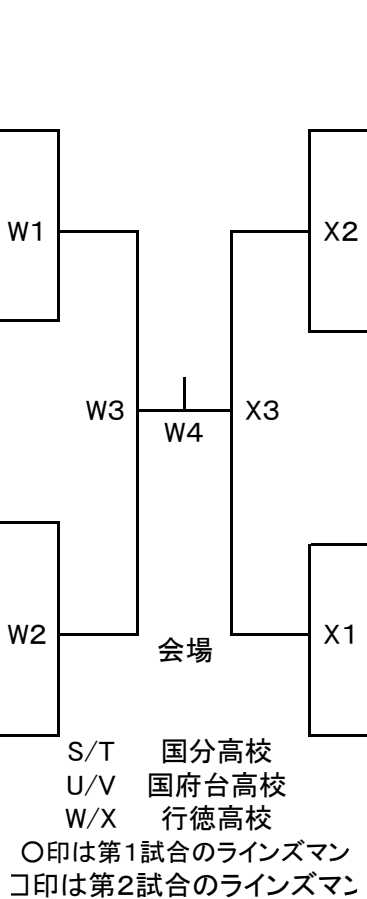

平成30年度千葉県高等学校一年生バレーボール大会

女子組合せ

Aブロック

9/2(日)

9/1(土)

Bブロック

9/2(日)

9/1(土)