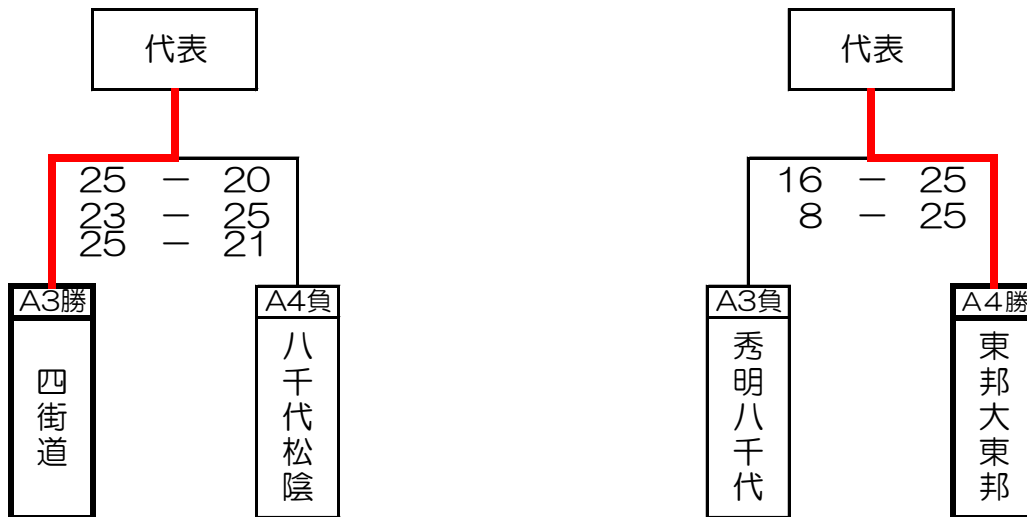

平成30年度 関東予選第6地区大会 結果

期 日：平成30年4月21日（土）

会 場：四街道高校

代表数：2チーム 参加チーム数：7チーム

<予選トーナメント>

<代表決定戦>

【県大会出場】

推薦	習志野 高校
推薦	八千代 高校

代表校	四街道 高校
代表校	東邦大東邦 高校