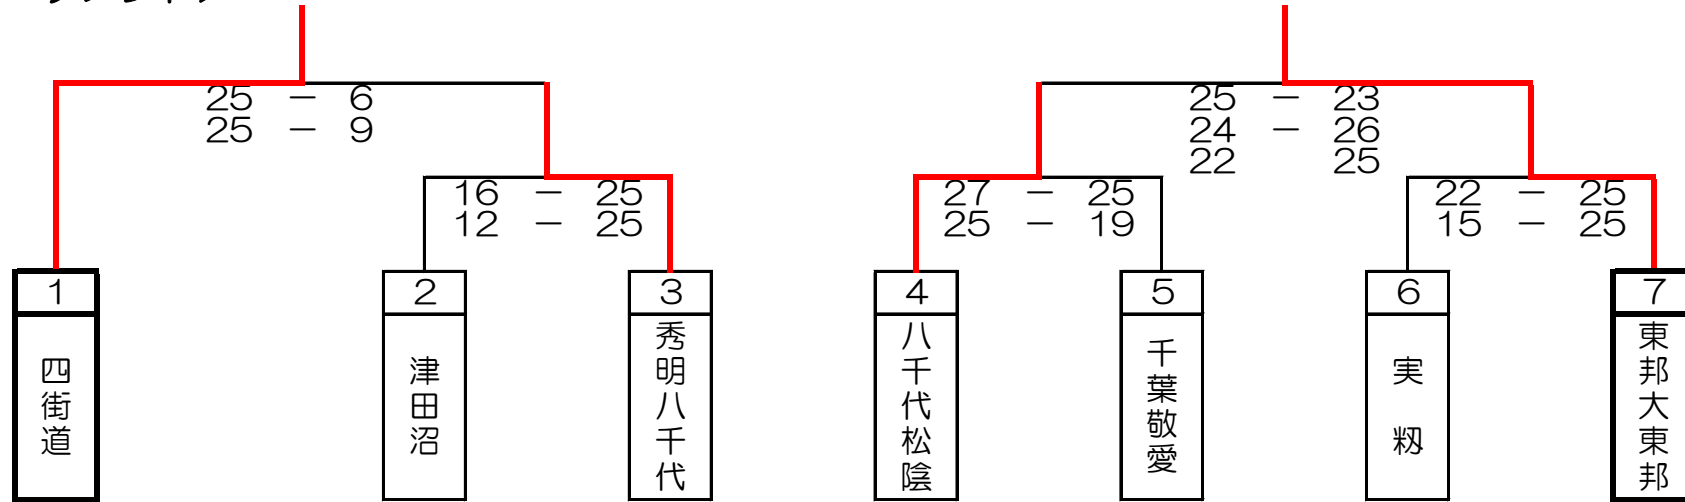

平成30年度 関東予選第6地区大会 結果

期 日：平成30年4月21日（土）

会 場：四街道高校

代表数：2チーム 参加チーム数：7チーム

<予選トーナメント>

<代表決定戦>

【県大会出場】

推薦	習志野 高校
推薦	八千代 高校

代表校	四街道 高校
代表校	東邦大東邦 高校