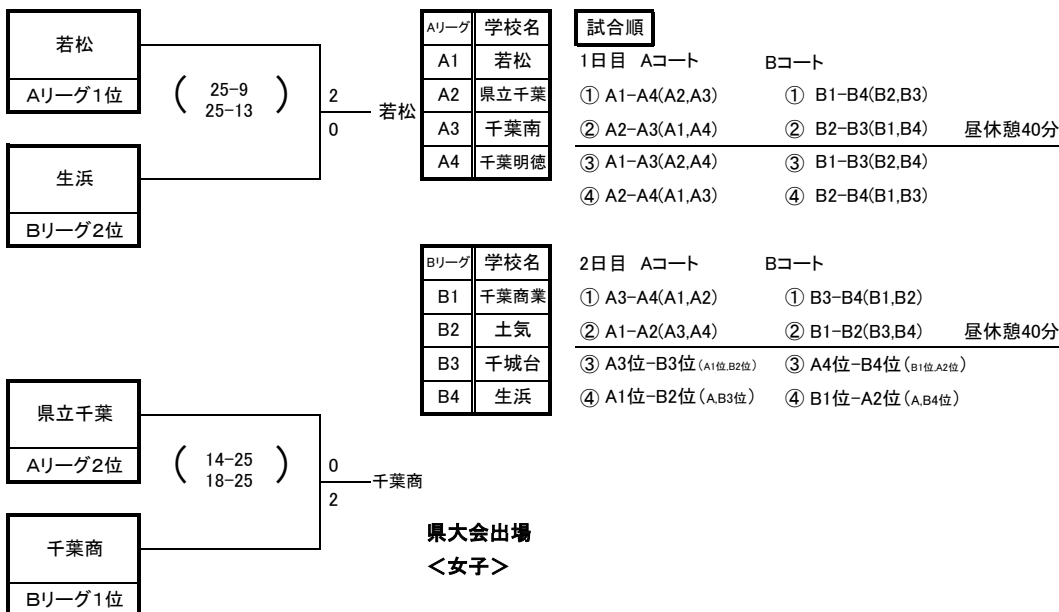

平成30年度関東高等学校男子・女子バレーボール大会千葉県予選会第7地区予選会組合せ(女子)

【女子】4月21日(土)、4月22日(日)於 千葉県立千葉商業高等学校 開館8:30 試合開始9:30

Aリーグ	1 若松	2 県立千葉	3 千葉南	4 千葉明德	勝	負	セット率	順位
1 若松	-	25 - 14 2 ( 25 - 17 ) 0	25 - 10 2 ( 25 - 5 ) 0	25 - 3 2 ( 25 - 7 ) 0	3	0		1
2 県立千葉	14 - 25 0 ( 17 - 25 ) 2	-	25 - 19 2 ( 25 - 13 ) 0	25 - 13 2 ( 25 - 10 ) 0	2	1		2
3 千葉南	10 - 25 0 ( 5 - 25 ) 2	19 - 25 0 ( 13 - 25 ) 2	-	25 - 22 1 ( 22 - 25 ) 2 16 - 25	0	3		4
4 千葉明德	3 - 25 0 ( 7 - 25 ) 2	13 - 25 0 ( 10 - 25 ) 2	22 - 25 2 ( 25 - 22 ) 1 25 - 16	-	1	2		3

Bリーグ	1 千葉商業	2 土気	3 千城台	4 生浜	勝	負	セット率	順位
1 千葉商業	-	( - )	25 - 21 2 ( 25 - 16 ) 0	25 - 9 2 ( 25 - 18 ) 0	3	0		1
2 土気	( - )	-	20 - 25 0 ( 22 - 25 ) 2	25 - 22 1 ( 17 - 25 ) 2 23 - 25	0	3		4
3 千城台	21 - 25 0 ( 16 - 25 ) 2	25 - 20 2 ( 25 - 22 ) 0	-	20 - 25 0 ( 15 - 25 ) 2	1	2		3
4 生浜	9 - 25 0 ( 18 - 25 ) 2	22 - 25 2 ( 25 - 17 ) 1 25 - 23	25 - 20 2 ( 25 - 15 ) 0	-	2	1		2

代表決定トーナメント

県大会出場  
<女子>

植草学園大学附属高等学校(新人大会へ8推薦)

若松高等学校

千葉商業高等学校