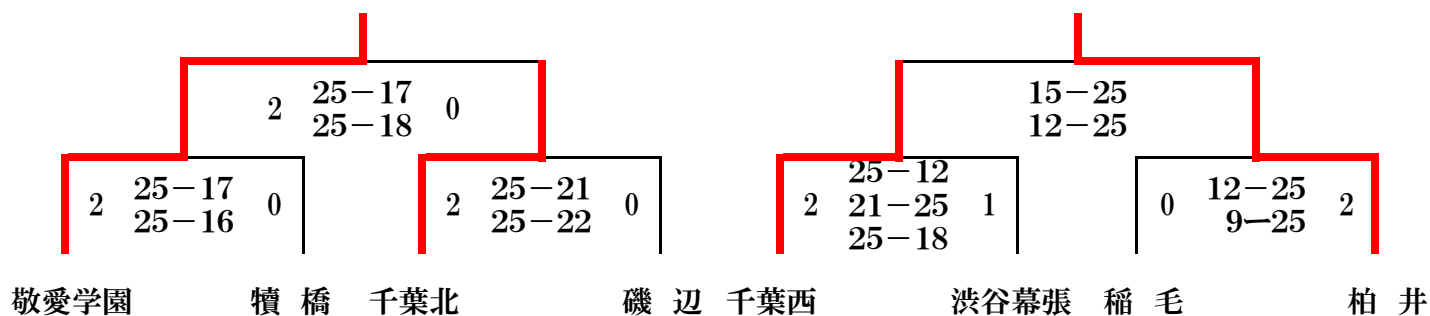

《2日目》

決勝リーグ

		a1位	b1位	c1位	d1位
a1	幕張総合		実施せず	2 25-10 25-17 0	2 25-12 25-13 0
b1	市立千葉	*		2 25-12 25-7 0	2 25-19 25-20 0
c1	京葉工業	*	*		実施せず
d1	千葉東	*	*	*	

順位トーナメント

県大会出場

1 幕張総合高校 2 市立千葉高校