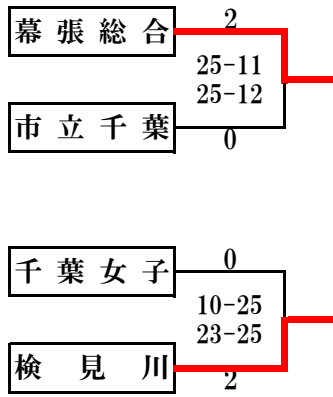

<代表決定戦>

県大会出場

推薦：柏井、敬愛学園

---

1 幕張総合   2 検見川