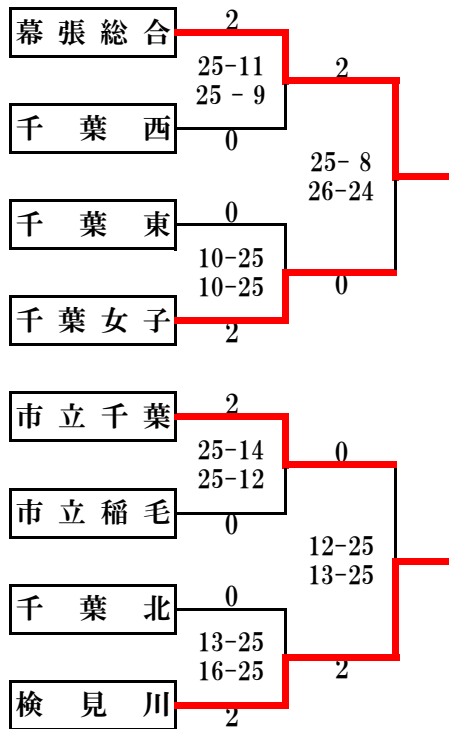

平成30年度関東高等学校女子バレーボール大会  
千葉県予選会 第8地区大会

期 日：平成30年 4月21日(土)～22日(日) 開館 7:30 開場 8:00  
 会 場：女子 千葉東高校 C,Dコート  
 試 合 開 始：9:00  
 方 法：予選トーナメント・リーグ戦 決勝トーナメントにて1・2位が代表

≪1日目≫

予選リーグ戦<A>

		1	2	3
1	幕張総合		2 25-11 25-7 0	2 25-15 25-10 0
2	市立稲毛	*		2 19-25 25-15 1 25-17
3	千葉経済大附	*	*	

予選リーグ戦<B>

		4	5	6
4	千葉北		2 21-25 25-10 1 25-19	0 20-25 15-25 2
5	犢橋	*		0 10-25 17-25 2
6	千葉女子	*	*	

予選リーグ戦<C>

		7	8	9
7	市立千葉		2 25-1 25-0 0	2 25-18 25-23 0
8	渋谷幕張	*		0 0-25 1-25 2
9	千葉西	*	*	

予選リーグ戦<D>

		10	11	12
10	検見川		2 25-11 25-9 0	2 25-7 25-15 0
11	昭和秀英	*		0 23-25 21-25 2
12	千葉東	*	*	

《2日目》

<代表決定戦>

県大会出場

推薦：柏井、敬愛学園

---

1 幕張総合      2 検見川

---