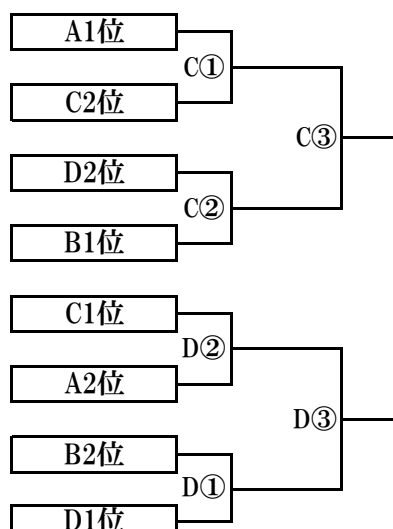

平成30年度関東高等学校女子バレーボール大会  
千葉県予選会 第8地区大会

期 日：平成30年 4月21日(土)～22日(日) 開館 7:30 開場 8:00  
 会 場：女子 千葉東高校 C,Dコート  
 試 合 開 始：9:00  
 方 法：予選トーナメント・リーグ戦 決勝トーナメントにて1・2位が代表

《1日目》

予選リーグ戦<A>

		1	2	3
1	幕張総合		C①	C④
2	市立稲毛	*		C⑥
3	千葉経済大附	*	*	

予選リーグ戦<B>

		4	5	6	7
4	千葉北		D①	D③	D⑥
5	磯 辺	*		D⑦	D④
6	犢 橋	*	*		D②
7	千葉女子	*	*	*	

予選リーグ戦<C>

		8	9	10
8	市立千葉		C③	D⑤
9	渋谷幕張	*		C⑧
10	千葉西	*	*	

予選リーグ戦<D>

		11	12	13
11	検見川		C②	C⑤
12	昭和秀英	*		C⑦
13	千葉東	*	*	

《2日目》

<代表決定戦>

県大会出場

推薦：柏井、敬愛学園

1 2