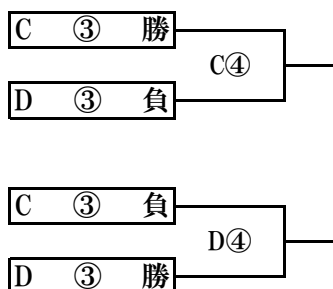

平成30年度関東高等学校女子バレーボール大会  
千葉県予選会 第8地区大会

期 日：平成30年 4月21日(土)～22日(日) 開館 7:30 開場 8:00  
 会 場：女子 千葉東高校 C,Dコート  
 試 合 開 始：9:00  
 方 法：予選トーナメント・リーグ戦 決勝トーナメントにて1・2位が代表

《1日目》

予選リーグ戦<A>

		1	2	3
1	幕張総合		C①	C④
2	市立稲毛	*		C⑥
3	千葉経済大附	*	*	

予選リーグ戦<B>

		4	5	6	7
4	千葉北		D①	D③	D⑥
5	磯 辺	*		D⑦	D④
6	犢 橋	*	*		D②
7	千葉女子	*	*	*	

予選リーグ戦<C>

		8	9	10
8	市立千葉		C③	D⑤
9	渋谷幕張	*		C⑧
10	千葉西	*	*	

予選リーグ戦<D>

		11	12	13
11	検見川		C②	C⑤
12	昭和秀英	*		C⑦
13	千葉東	*	*	

《2日目》

<代表決定戦>

県大会出場

推薦：柏井、敬愛学園

1 2