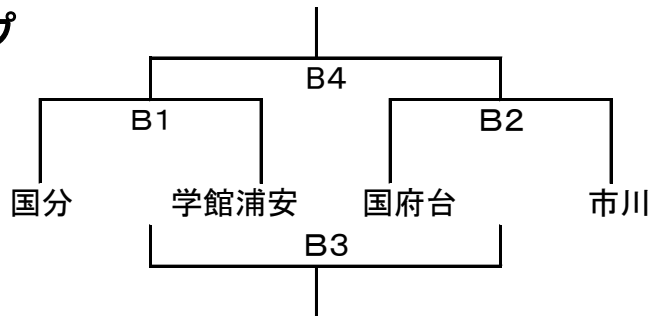

平成30年度 関東高等学校男子バレーボール大会 第10地区予選会(男子)

期日 平成30年4月21日(土)22日(日)
 会場 市川工業高校 8時30分開場 9時30分試合開始
 代表数 2チーム
 役員 総務 畠山、競技 畠山、審判 福岡、記録 中川、会場 青柳

9:00~9:10 第2試合のチームがネットを優先する。
 9:10~9:20 第1試合のチームがネットを優先する。
 9:20~9:25 第1試合のチームのみ練習できる。
 9:25~9:30 コート整備

1日目

Aグループ

	1	2	3
1 東海浦安			
2 市川昂			
3 市川東			

	Aコート	Bコート
①	A1-A3	C1-C4
②	B1-B3	C2-C3
③	A1-A2	1負-2負
④	B1-B2	1勝-2勝
⑤	A2-A3	
⑥	B2-B3	

Bグループ

	1	2	3
1 市川工業			
2 浦安			
3 行徳			

- * 連続試合は15分あける。
- * 昼休みは第3試合終了後30分
- * ラインズ・IFはグループの空きチーム

Cグループ

2日目

代表決定戦

	A1位	B1位	C1位
A1位			
B1位			
C1位			

	Aコート	
①	A1位	C1位
②	B1位	C1位
③	A1位	B1位

※Bコートにおいては地区の審判講習を行うこととする