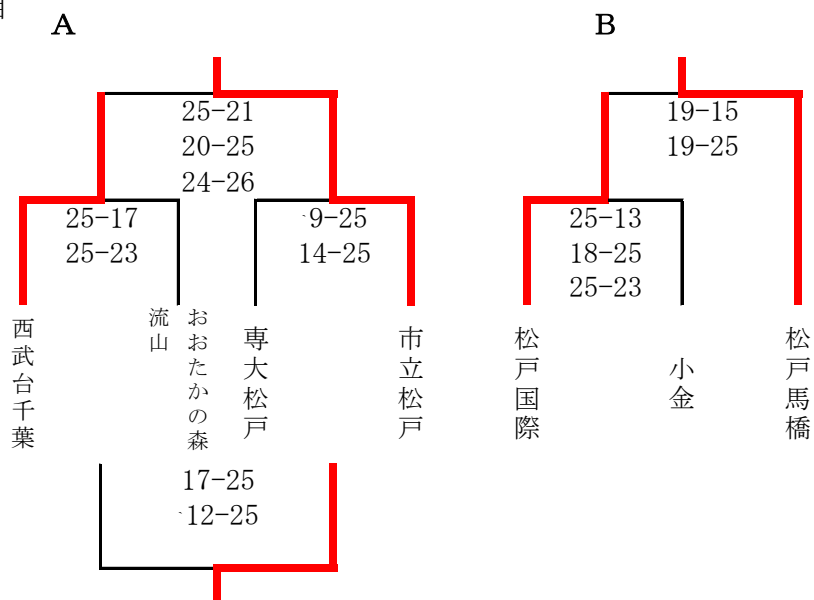

平成30年度関東高等学校高等学校バレーボール大会千葉県予選会 第11地区予選（男子）結果

参加チーム： 小金、松戸馬橋、専大松戸、松戸国際、西武台千葉、
流山おおたかの森、市立松戸
推薦チーム： なし

1日目

2日目

代表 松戸馬橋、市立松戸