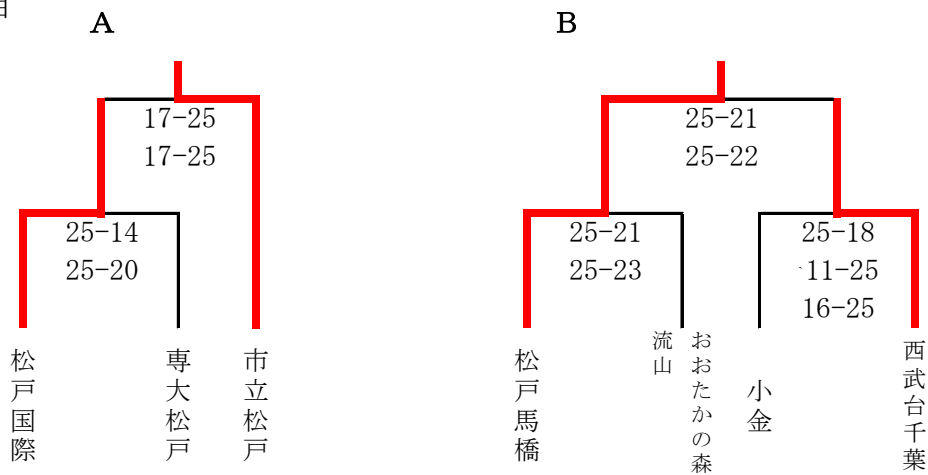

平成30年度関東高等学校高等学校バレーボール大会千葉県予選会 第11地区予選（男子）結果

参加チーム： 小金、松戸馬橋、専大松戸、松戸国際、西武台千葉、
流山おおたかの森、市立松戸
推薦チーム： なし

1日目

2日目

代表 松戸馬橋、市立松戸