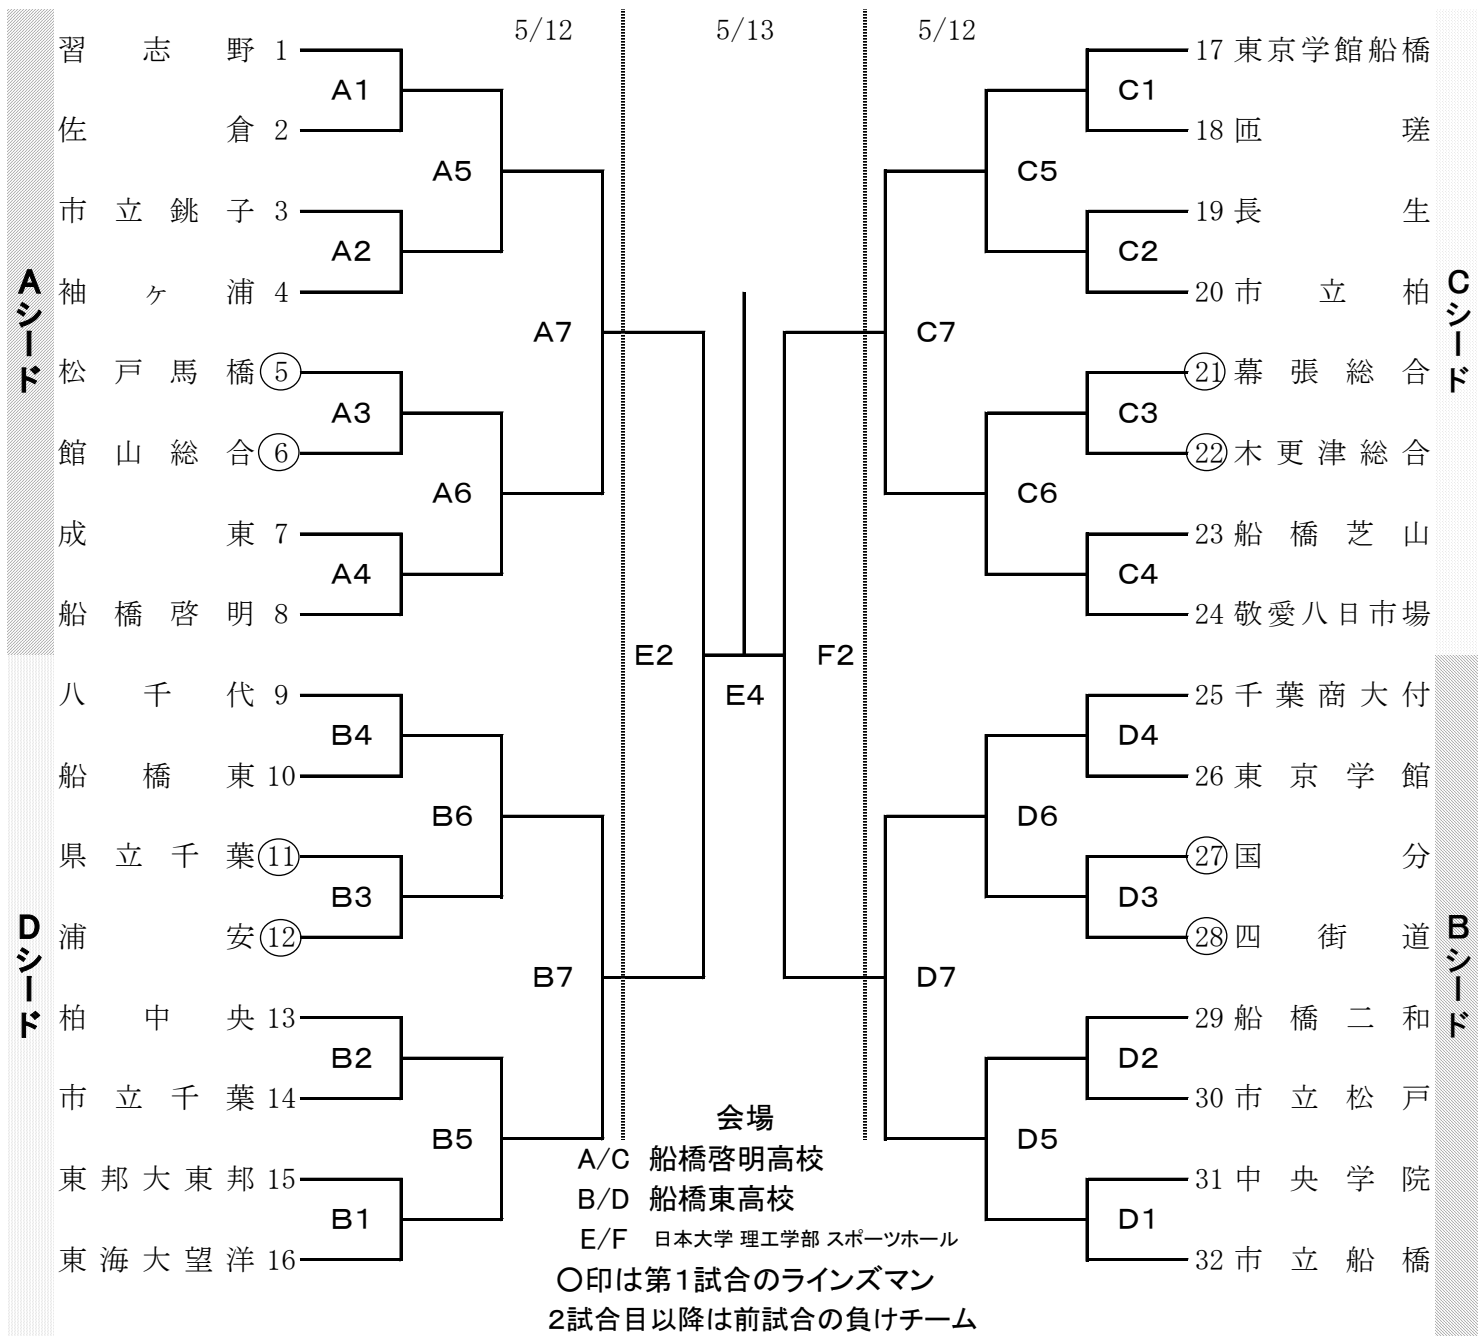

平成30年度 関東高等学校バレーボール大会千葉県予選会

男子

開館 8:30 試合開始 9:30

※ 試合結果について、各会場への問い合わせはご遠慮ください。
 ※ 試合結果速報は、下記のサイトにてご覧ください。
 PCサイト www.chiba-hs-volleyball.com
 携帯サイト <http://chiba-hs-volleyball.com/mobile/i.htm>