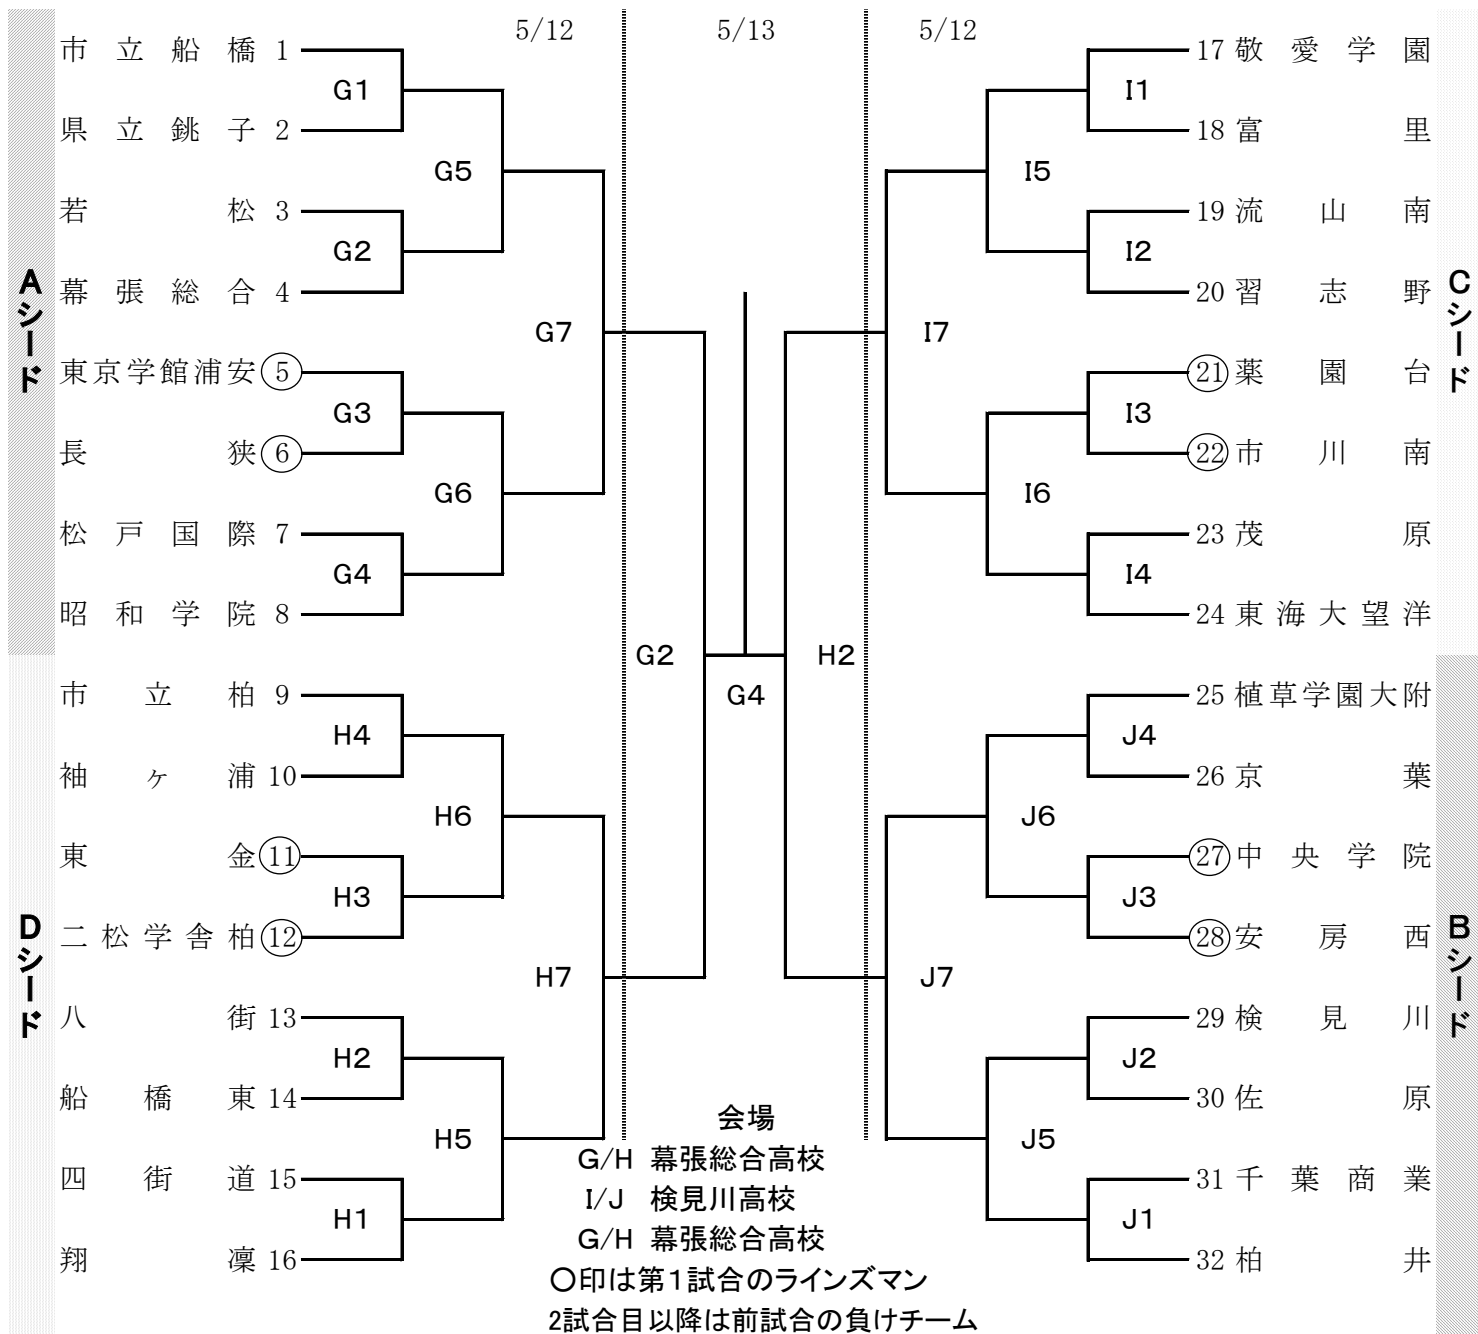

平成30年度 関東高等学校バレーボール大会千葉県予選会

女子

開館 8:30 試合開始 9:30

※ 試合結果について、各会場への問い合わせはご遠慮ください。  
 ※ 試合結果速報は、下記のサイトにてご覧ください。  
 PCサイト [www.chiba-hs-volleyball.com](http://www.chiba-hs-volleyball.com)  
 携帯サイト <http://chiba-hs-volleyball.com/mobile/i.htm>