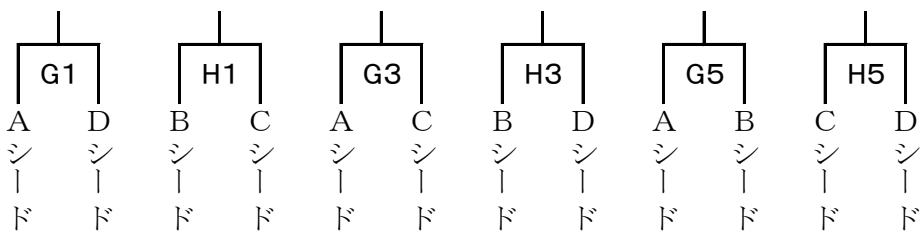

平成30年度 関東高等学校バレーボール大会千葉県予選会

女子

開館 8:30 試合開始 9:30

※ 試合結果について、各会場への問い合わせはご遠慮ください。  
 ※ 試合結果速報は、下記のサイトにてご覧ください。  
 PCサイト [www.chiba-hs-volleyball.com](http://www.chiba-hs-volleyball.com)  
 携帯サイト <http://chiba-hs-volleyball.com/mobile/i.htm>