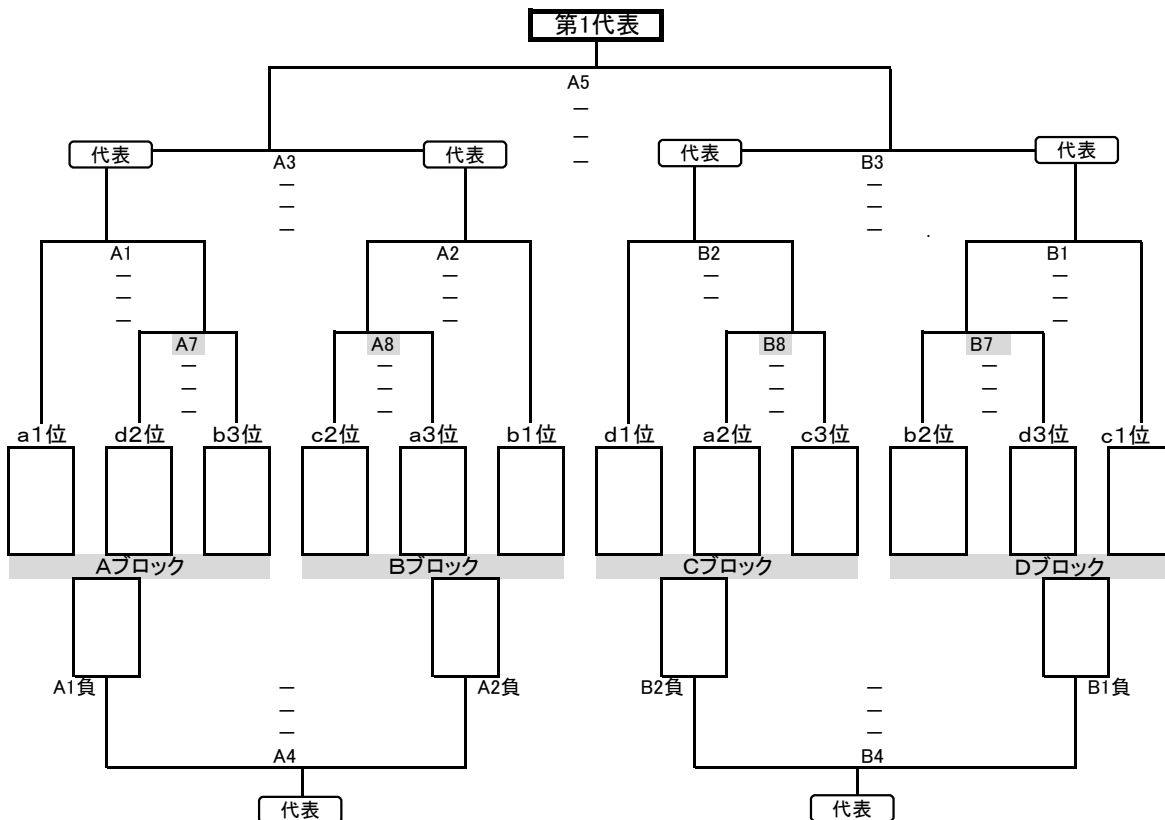

千葉県高等学校新人バレーボール大会 第12地区予選会 男子組合せ

期日 平成31年1月12日(土)～1月13日(日)

会場 両日とも中央学院大学 8時30分開場、9時30分試合開始

<12日(土)> リーグ戦:各リーグの順位別に代表決定戦に進む

- a { 1 中央学院
2 沼南・我孫子東
3 東葛飾

- b { 4 柏中央
5 流経大柏
6 市立柏

- c { 7 柏南
8 柏の葉
9 二松学舎柏

- d { 10 県立柏
11 日体柏
12 我孫子

A1	中央学院	沼南・我孫子東
	-	-
	-	-
	-	-
A3	沼南・我孫子東	東葛飾
	-	-
	-	-
	-	-
A5	中央学院	東葛飾
	-	-
	-	-
	-	-

1位:
2位:
3位:

A2	柏中央	流経大柏
	-	-
	-	-
	-	-
A4	流経大柏	市立柏
	-	-
	-	-
	-	-
A6	柏中央	市立柏
	-	-
	-	-
	-	-

1位:
2位:
3位:

B1	柏南	柏の葉
	-	-
	-	-
	-	-
B3	柏の葉	二松学舎柏
	-	-
	-	-
	-	-
B5	柏南	二松学舎柏
	-	-
	-	-
	-	-

1位:
2位:
3位:

B2	県立柏	日体柏
	-	-
	-	-
	-	-
B4	日体柏	我孫子
	-	-
	-	-
	-	-
B6	県立柏	我孫子
	-	-
	-	-
	-	-

1位:
2位:
3位:

Aコート			
試合	対戦	補	
1	1 - 2	6	
2	4 - 5	1	
3	2 - 3	4	
4	5 - 6	2	
5	1 - 3	5	
6	4 - 6	3	
7	d2 - b3	a1	
8	c2 - a3	b1	

Bコート			
試合	対戦	補	
1	7 - 8	12	
2	10 - 11	7	
3	8 - 9	10	
4	11 - 12	8	
5	7 - 9	11	
6	10 - 12	9	
7	b2 - d3	c1	
8	a2 - c3	d1	

<12日(土), 13日(日)> 代表決定戦

連続試合は試合終了15分後にプロトコール

推薦出場: なし 第1代表: 地区代表:
