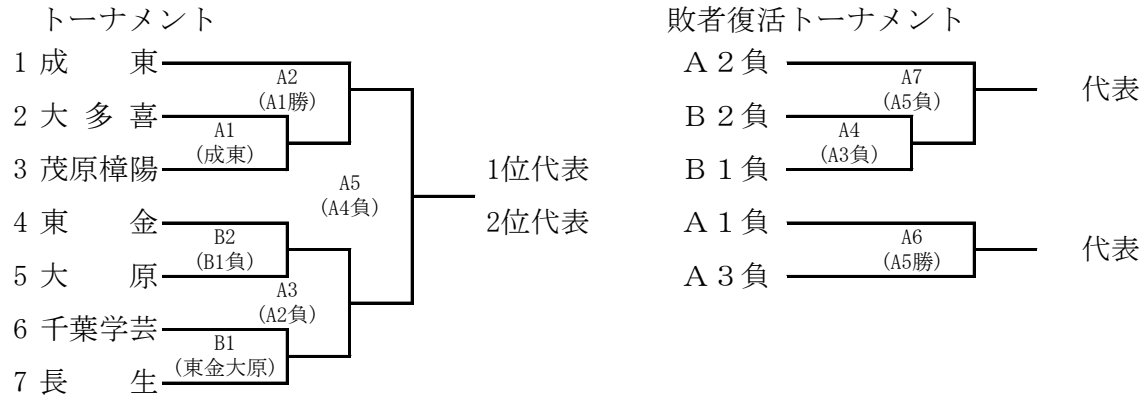

## 平成30年度 千葉県高等学校新人バレーボール大会 第3地区予選会 組合せ

1. 期日 平成31年1月12日（土）、13日（日） 開館8:30 試合開始 9:30
2. 会場 12日（土）男子：長生高校体育館、女子：茂原北陵高校体育館  
13日（日）女子：茂原高校体育館
3. 方法 男子は代表決定・敗者復活トーナメントを行い、代表決定戦を行う。  
女子はリーグ戦・順位決定トーナメント戦を行う。

### <男子>

※ 補助役員は ( ) のチームが行う。連続試合は15分後にプロトコール。  
 ※ Aコート第3試合は両コート試合終了後15分後にプロトコール。