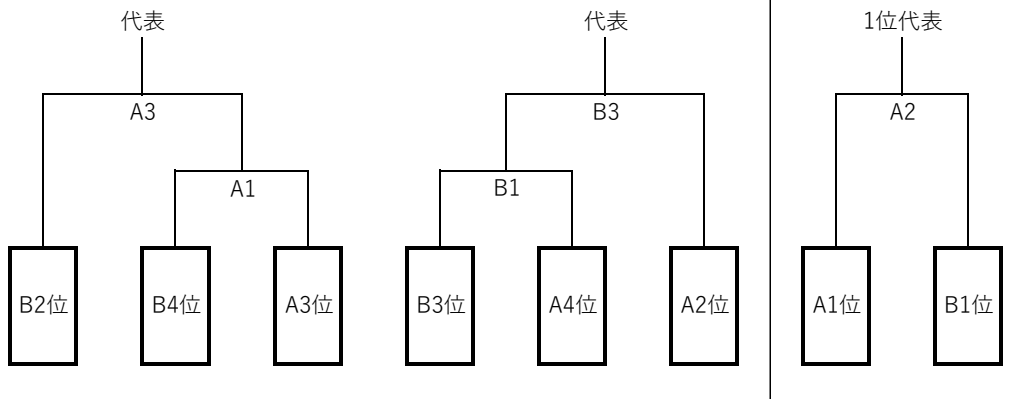

Bリーグ	千葉商業	千葉南	生浜	土気	勝	負	セット率	順位
千葉商業		(-)	(-)	(-)				
千葉南	(-)		(-)	(-)				
生浜	(-)	(-)		(-)				
土気	(-)	(-)	(-)					

1日目リーグ戦

試合順

Aコート

Bコート

① A1-A2(A3,A4) B1-B2(B3,B4)

② A3-A4(A1,A2) B3-B4(B1,B2)

③ A1-A4(A2,A3) B1-B4(B2,B3)

④ A2-A3(A1,A4) B2-B3(B1,B4)

⑤ A1-A3(A2,A4) B1-B3(B2,B4)

⑥ A2-A4(A1,A3) B2-B4(B1,B3)

層30分

◆ リーグ戦の1位が2日目地区1位決定戦を行う。
2位以降のチームはトーナメントを行い代表を決める。

2日目トーナメント戦

試合順

Aコート

Bコート

① A3位-B4位(B2位)

B3位-A4位(A2位)

② A1位-B1位(A①負け、B①負け)

層30分

③ B2位-A1勝ち(A1位)

A2位-B1勝ち(B1位)

※2試合目Bコート アップ可 (ボール・声だし等なし)