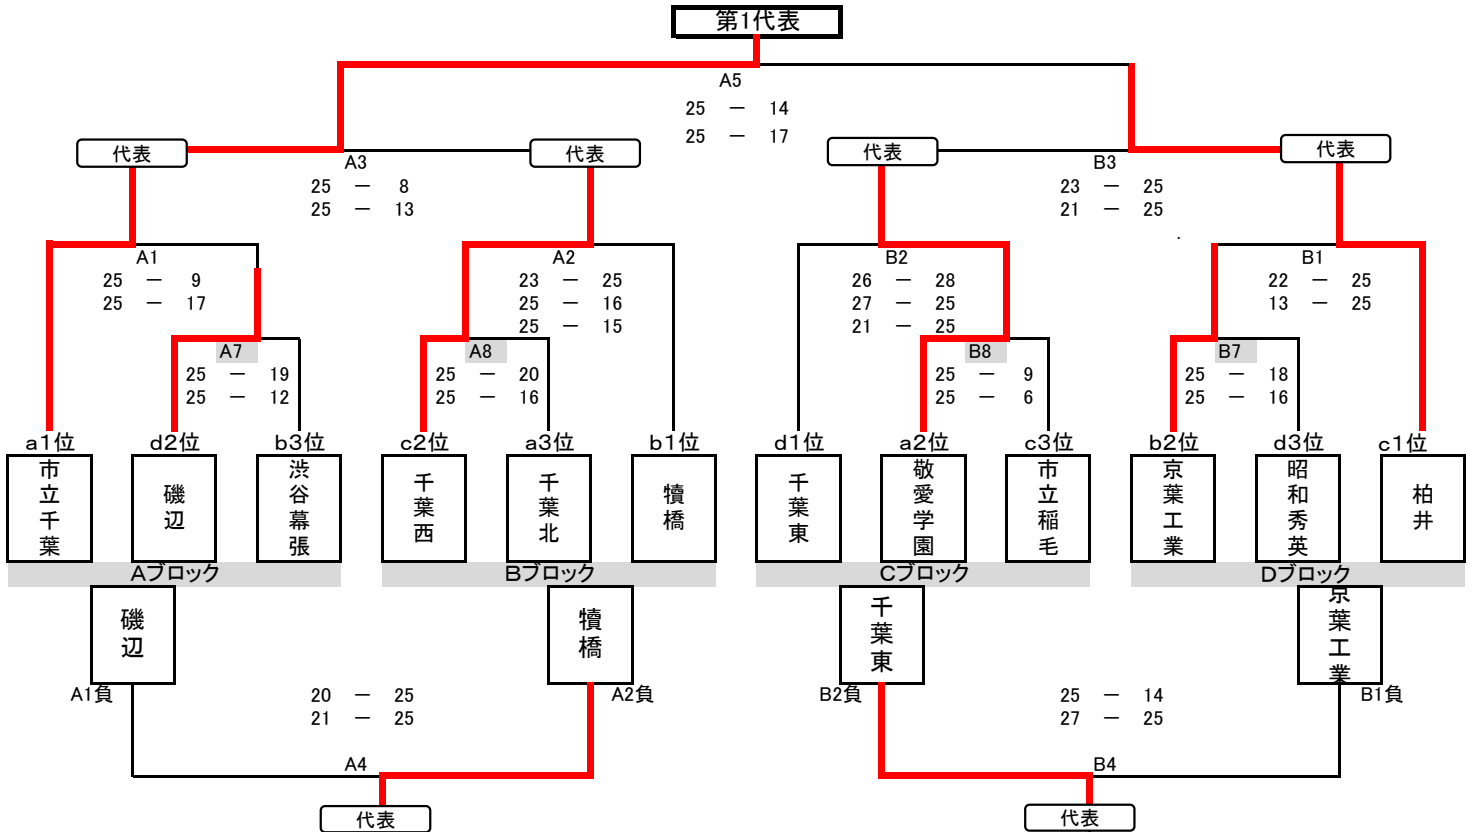

1位: 柏井  
2位: 千葉西  
3位: 市立稲毛

1位: 千葉東  
2位: 磯辺  
3位: 昭和秀英

Aコート

試合	対戦	補
1	1 - 2	6
2	4 - 5	1
3	2 - 3	4
4	5 - 6	2
5	1 - 3	5
6	4 - 6	3
7	d2 - b3	a1
8	c2 - a3	b1

Bコート

試合	対戦	補
1	7 - 8	12
2	10 - 11	7
3	8 - 9	10
4	11 - 12	8
5	7 - 9	11
6	10 - 12	9
7	b2 - d3	c1
8	a2 - c3	d1

<12日(土), 13日(日)> 代表決定戦

推薦出場 : 幕張総合  
第1代表 : 市立千葉  
地区代表 : 柏井 千葉西 敬愛学園 犢橋 千葉東