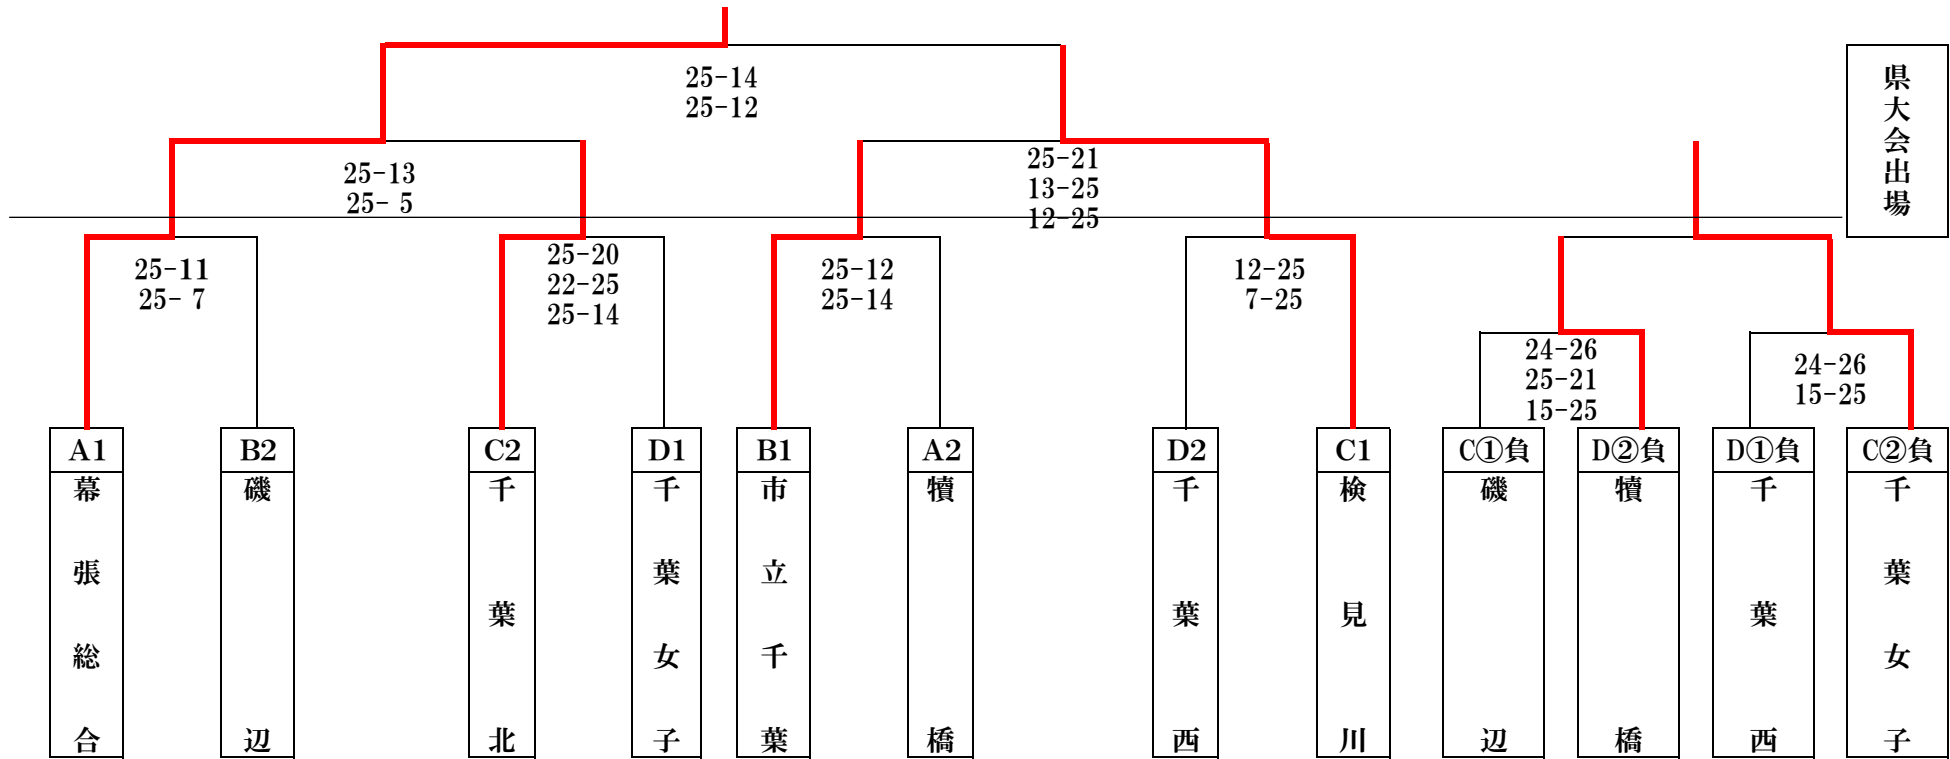

◎第8地区 2日目 ~女子~

試合

県大会出場チーム				
推 薦	柏	井	1	幕張総合 千葉北
	敬愛学園			検見川 千葉女子
				市立千葉