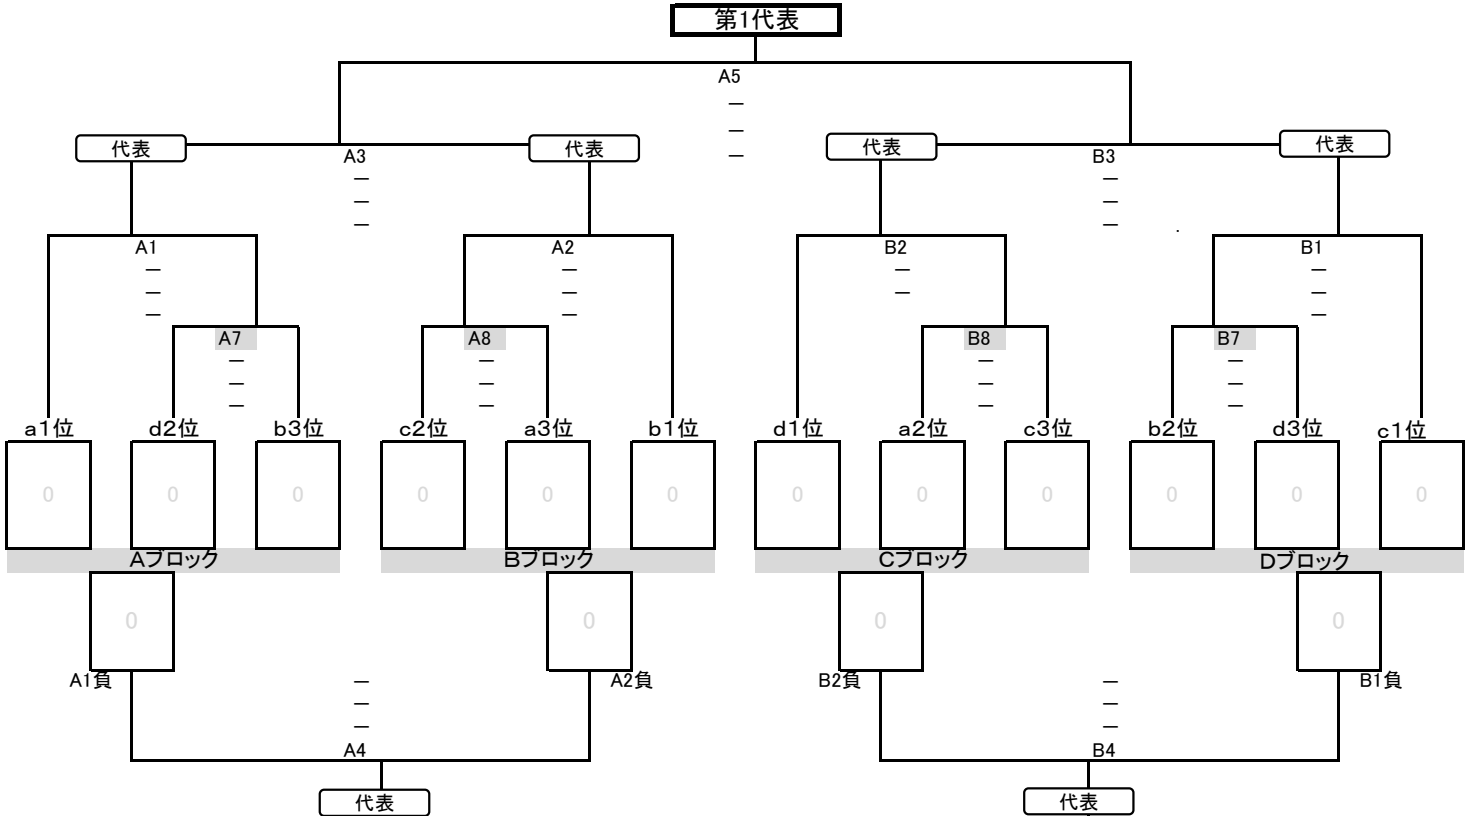

千葉県高等学校新人バレーボール大会 第8地区予選会 男子組合せ

期日 平成31年1月12日(土)～1月13日(日)
会場 両日とも市立稲毛高校 8時30分開場、9時30分試合開始

<12日(土)> リーグ戦:各リーグの順位別に代表決定戦に進む

A1	市立千葉	千葉北	
	—	—	
	—	—	
A3	千葉北	敬愛学園	
	—	—	
	—	—	
A5	市立千葉	敬愛学園	
	—	—	
	—	—	

1位:
2位:
3位:

A2	京葉工業	渋谷幕張	
	—	—	
	—	—	
A4	渋谷幕張	犢橋	
	—	—	
	—	—	
A6	京葉工業	犢橋	
	—	—	
	—	—	

1位:
2位:
3位:

B1	柏井	千葉西	
	—	—	
	—	—	
B3	千葉西	市立稲毛	
	—	—	
	—	—	
B5	柏井	市立稲毛	
	—	—	
	—	—	

1位:
2位:
3位:

B2	千葉東	昭和秀英	
	—	—	
	—	—	
B4	昭和秀英	磯辺	
	—	—	
	—	—	
B6	千葉東	磯辺	
	—	—	
	—	—	

1位:
2位:
3位:

Aコート		
試合	対戦	補
1	1 - 2	6
2	4 - 5	1
3	2 - 3	4
4	5 - 6	2
5	1 - 3	5
6	4 - 6	3
7	d2 - b3	a1
8	c2 - a3	b1

Bコート		
試合	対戦	補
1	7 - 8	12
2	10 - 11	7
3	8 - 9	10
4	11 - 12	8
5	7 - 9	11
6	10 - 12	9
7	b2 - d3	c1
8	a2 - c3	d1

<12日(土), 13日(日)> 代表決定戦

推薦出場	: 幕張総合	地区代表	:
第1代表	: