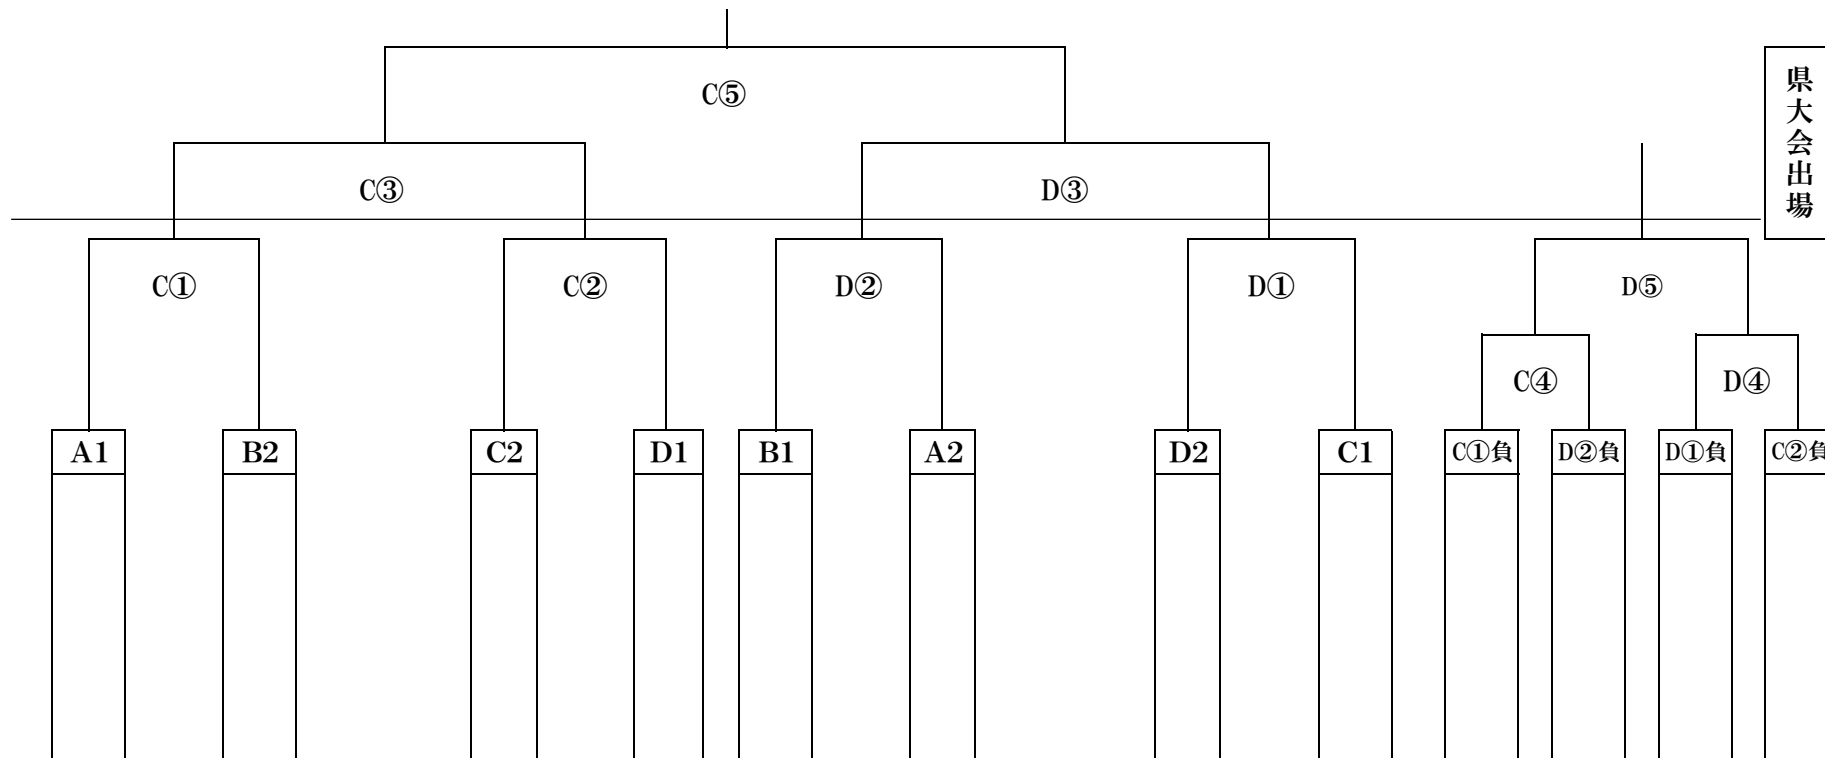

◎第8地区 2日目 ~女子~

試合

県大会出場チーム			
推 薦	柏	井	1
	敬	愛	学
	園