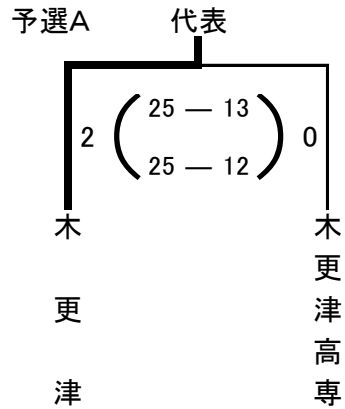

## 《男子結果》

予選C	京葉	市原中央	市原八幡	結果		
				勝敗	セット率	
京葉		0 ( 21 - 25 ) 2	2 ( 23 - 25 ) 1	1 勝 1 敗	2 / 3 = 0.667	3 位
市原中央	2 - 0		0 ( 23 - 25 ) 2	1 勝 1 敗	2 / 2 = 1.000	2 位 代表
市原八幡	1 - 2	2 - 0		1 勝 1 敗	3 / 2 = 1.500	1 位 代表