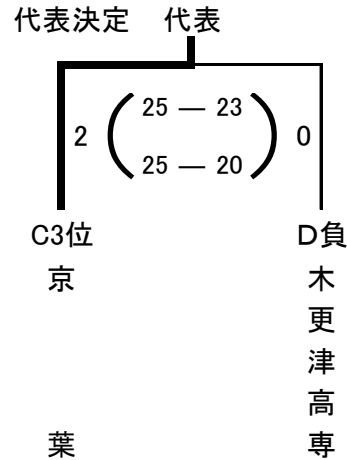

## 《男子結果》

予選C	京葉	市原中央	市原八幡	結果		
				勝敗	セット率	
京葉		0 ( 21 - 25 ) 2	2 ( 23 - 25 ) 1	1 勝 1 敗	2 / 3 = 0.667	3 位
市原中央	2 - 0		0 ( 23 - 25 ) 2	1 勝 1 敗	2 / 2 = 1.000	2 位 代表
市原八幡	1 - 2	2 - 0		1 勝 1 敗	3 / 2 = 1.500	1 位 代表