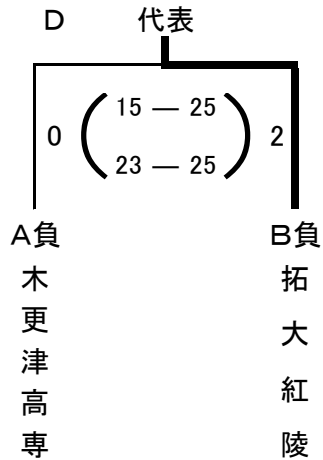

# 総合体育大会千葉県予選第1地区大会

平成30年6月2日(土)

於: 拓大紅陵高等学

## 《男子結果》

予選C	京葉	市原中央	市原八幡	結果		
				勝敗	セット率	
京葉		0 ( 21 - 25 ) 2	2 ( 23 - 25 ) 1	1 勝 1 敗	2 / 3 = 0.667	3 位
市原中央	2 - 0		0 ( 23 - 25 ) 2	1 勝 1 敗	2 / 2 = 1.000	2 位 代表
市原八幡	1 - 2	2 - 0		1 勝 1 敗	3 / 2 = 1.500	1 位 代表