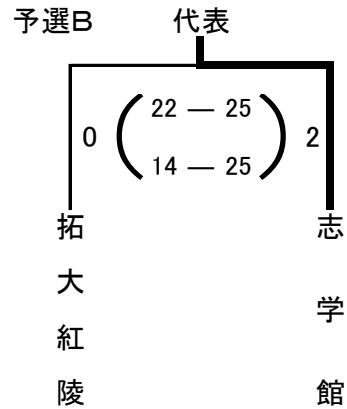

# 総合体育大会千葉県予選第1地区大会

平成30年6月2日(土)

於: 拓大紅陵高等学

## 《男子結果》

予選C	京葉	市原中央	市原八幡	結果		
				勝敗	セット率	
京葉		0 ( 21 - 25 ) 2	2 ( 23 - 25 ) 1	1 勝 1 敗	2 / 3 = 0.667	3 位
市原中央	2 - 0		0 ( 23 - 25 ) 2	1 勝 1 敗	2 / 2 = 1.000	2 位 代表
市原八幡	1 - 2	2 - 0		1 勝 1 敗	3 / 2 = 1.500	1 位 代表